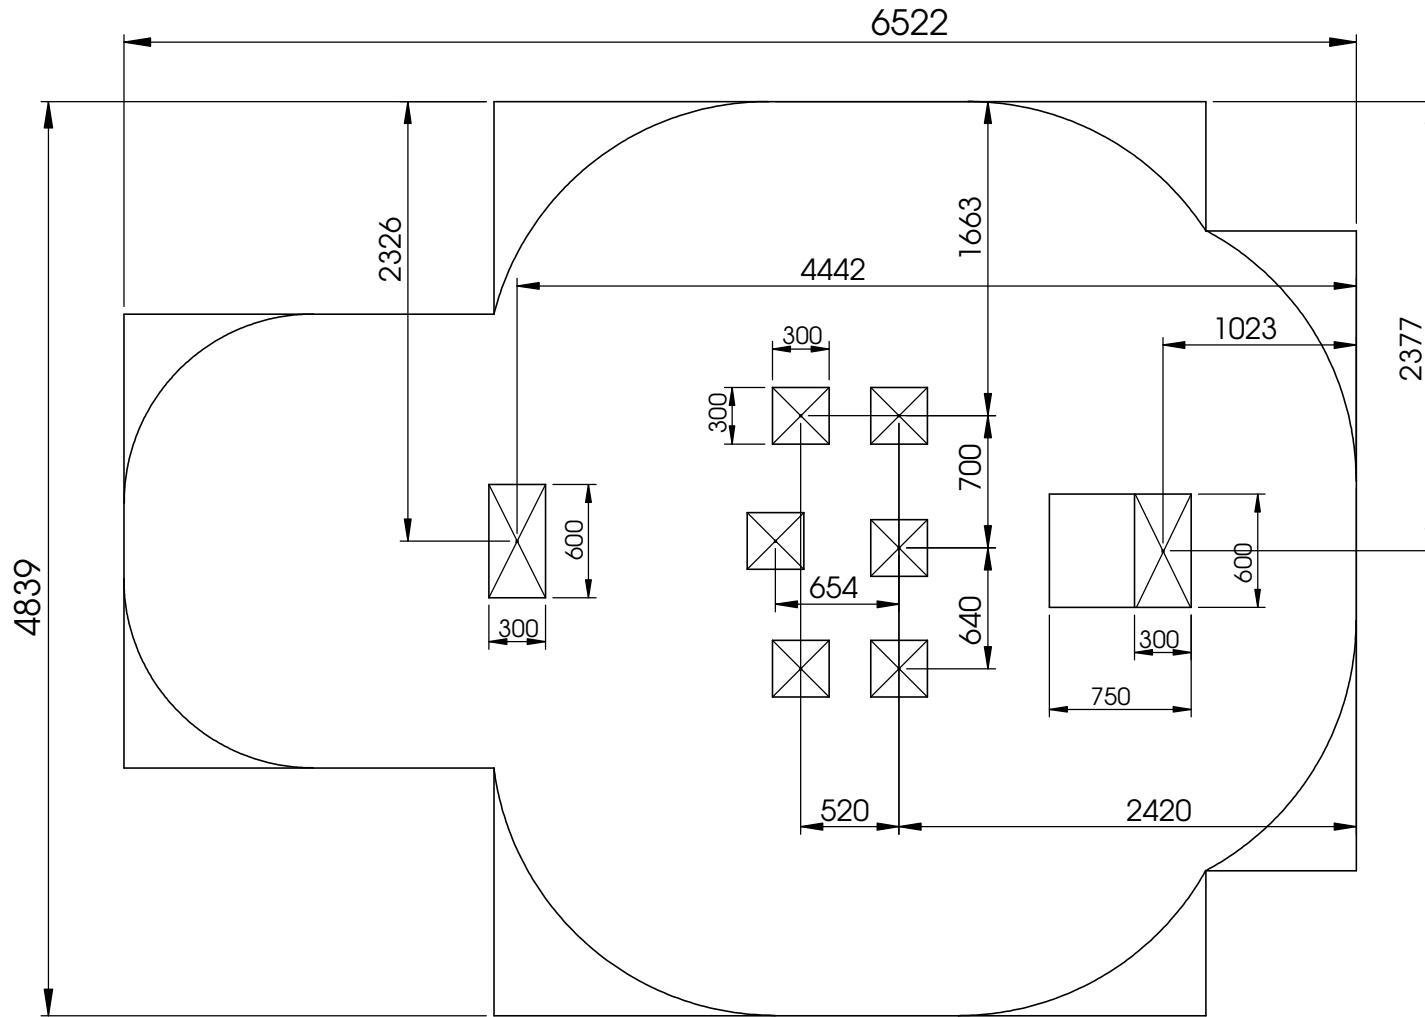

/A

G500/A

Funderingsplan -- Plan des fondations -- Foundation plan

Datum: 6/06/2013

Schaal: 1:40

Maateenheid: mm

Pag.: 1/1

EUROPLAY nv
 Eegene 9 B-9200 DENDERMONDE
 Tel.: +32 (0)52 22 66 22
 Fax.: +32 (0)52 22 67 22
 info@europlay.eu www.europlay.eu