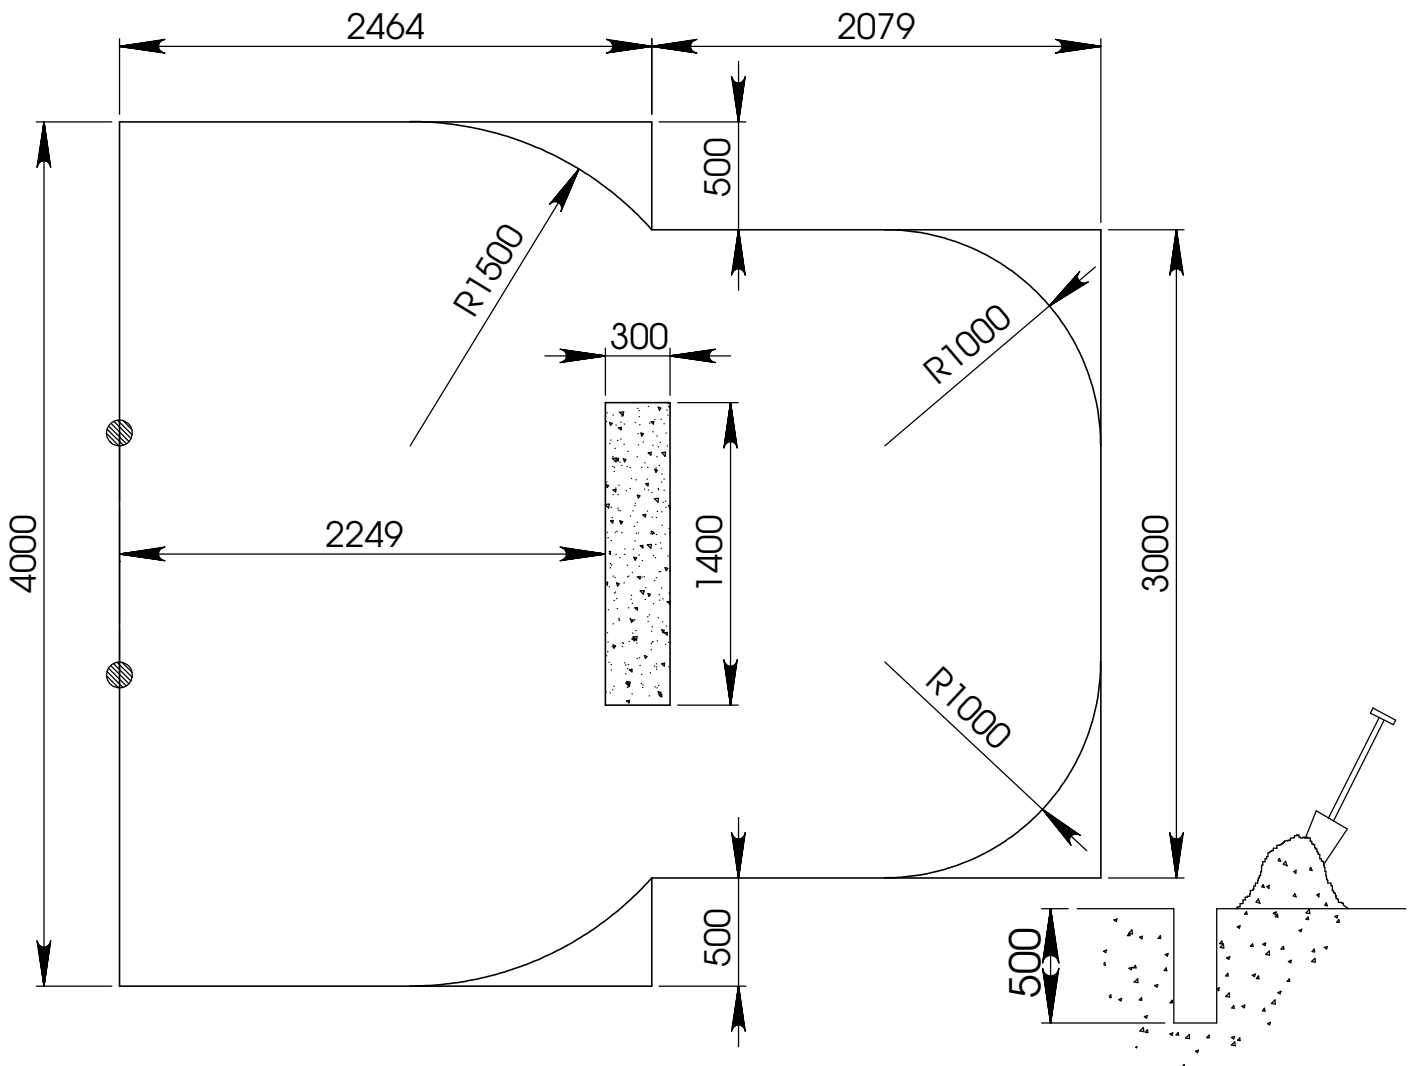

Page: 1/3

VALHOOGTE / HAUTEUR DE CHUTE  
FALL HEIGHT / FALLHÖHE / ALTURA DE CAÍDA

VEILIGHEIDSAFSTAND / ESPACE DE CHUTE / SAFETY AREA /  
SICHERHEITSAFSTAND / ZONA DE SEGURIDAD

AFMETINGEN  
DIMENSIONS  
MASSE  
DIMENSIONES  
L : 2,6m  
H : 2,1m  
Br : 1,0m

±16m<sup>2</sup>

Benodigdheden -- Liste des pièces -- Requisites -- Benötigtes -- Accesorios

4x

M8x80

4x

1

2

3