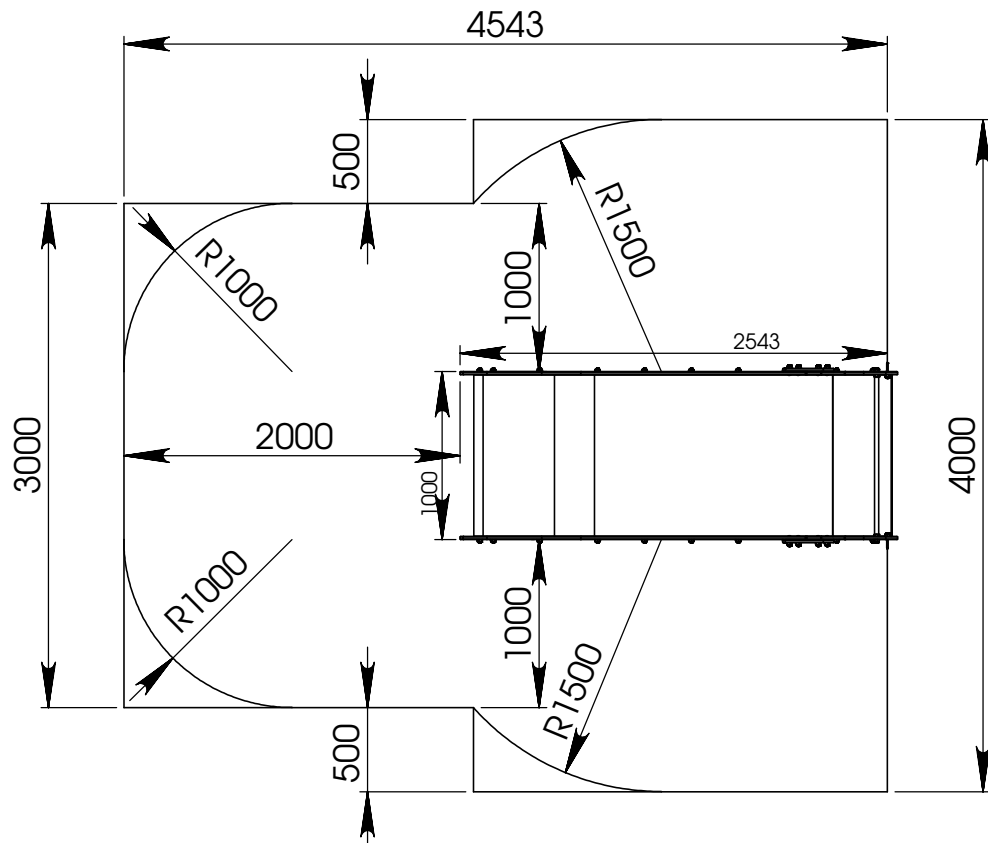

## Instrucciones para el montaje

Leeftijd:  
Age: 3-15  
Age group:  
Alter:  
Edad:

EUROPLAY nv  
Eegene 9  
B-9200 DENDERMONDE  
tel. 32.52.22 66 22  
fax.32.52.22 67 22  
www.europlay.eu

Dat.: 12/09/2012

Page: 1/3

VALHOOGTE / HAUTEUR DE CHUTE  
FALL HEIGHT / FALLHÖHE / ALTURA DE CAÍDA

VEILIGHEIDSAFSTAND / ESPACE DE CHUTE / SAFETY AREA /  
SICHERHEITSAFSTAND / ZONA DE SEGURIDAD

AFMETINGEN  
DIMENSIONS  
MASSE  
DIMENSIONES  
L : 2,6m  
H : 2,1m  
Br : 1,0m

±16m<sup>2</sup>

Benodigdheden -- Liste des pièces -- Requisites -- Benötigtes -- Accesorios

4x

M8x80

4x

1

2

3