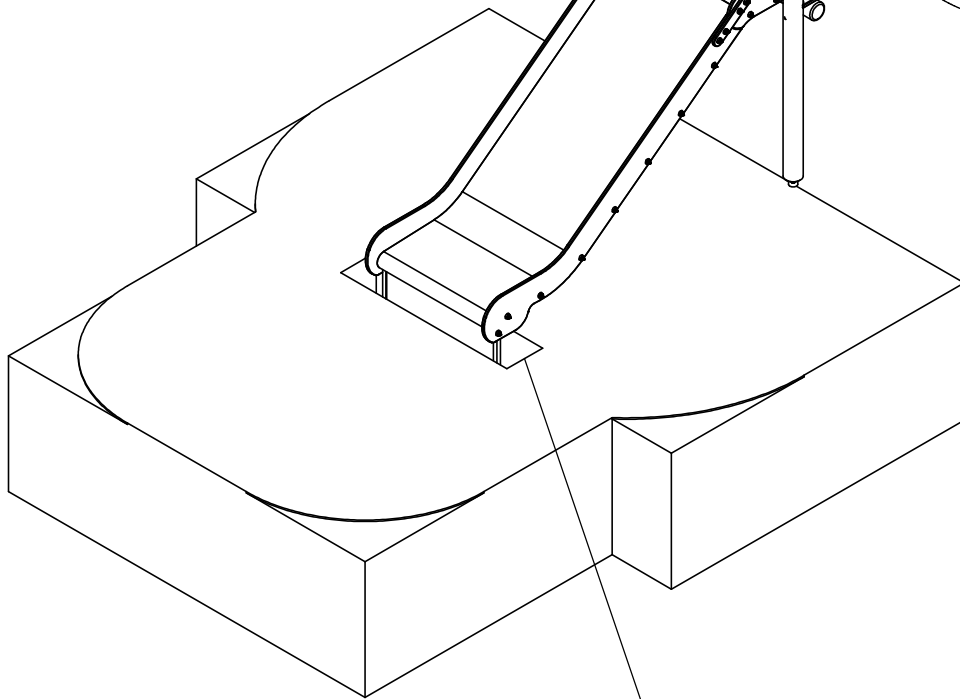

Page: 1/3

VALHOOGTE / HAUTEUR DE CHUTE  
FALL HEIGHT / FALLHÖHE / ALTURA DE CAÍDA

VEILIGHEIDSAFSTAND / ESPACE DE CHUTE / SAFETY AREA /  
SICHERHEITSAFSTAND / ZONA DE SEGURIDAD

AFMETINGEN  
DIMENSIONS  
MASSE  
DIMENSIONES  
L : 2,6m  
H : 2,1m  
Br : 1,0m

±16m<sup>2</sup>

Benodigdheden -- Liste des pièces -- Requisites -- Benötigtes -- Accesorios

4x

M8x80

4x

1

2

3