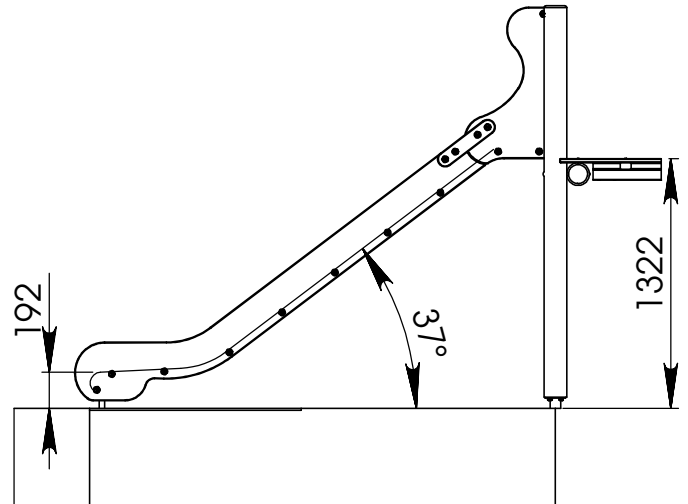

## Montageanleitung

## Instrucciones para el montaje

Leeftijd:  
Age: 3-15  
Age group:  
Alter:  
Edad:

EUROPLAY nv  
Eegene 9  
B-9200 DENDERMONDE  
tel. 32.52.22 66 22  
fax.32.52.22 67 22  
www.europlay.eu

Dat.: 12/09/2012

Page: 1/3

VALHOOGTE / HAUTEUR DE CHUTE  
FALL HEIGHT / FALLHÖHE / ALTURA DE CAÍDA

VEILIGHEIDSAFSTAND / ESPACE DE CHUTE / SAFETY AREA /  
SICHERHEITSAFSTAND / ZONA DE SEGURIDAD

AFMETINGEN  
DIMENSIONS  
MASSE  
DIMENSIONES  
L : 2,6m  
H : 2,1m  
Br : 1,0m