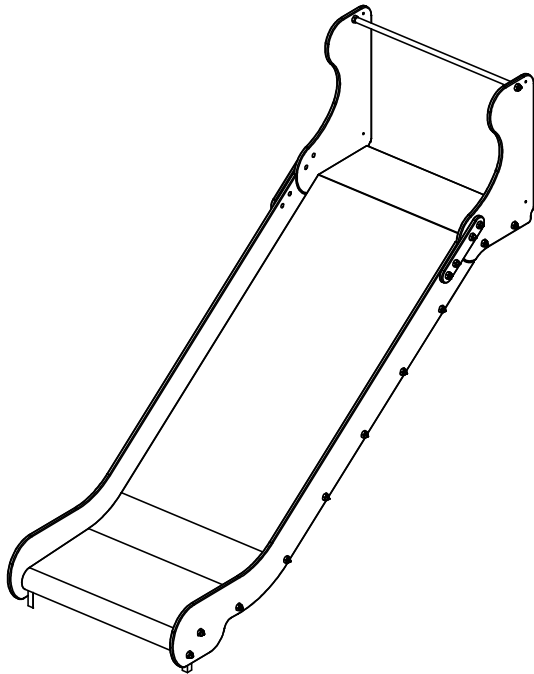

## Montageanleitung

Page: 1/3

VALHOOGTE / HAUTEUR DE CHUTE  
FALL HEIGHT / FALLHÖHE / ALTURA DE CAÍDA

VEILIGHEIDSAFSTAND / ESPACE DE CHUTE / SAFETY AREA /  
SICHERHEITSAFSTAND / ZONA DE SEGURIDAD

AFMETINGEN  
DIMENSIONS  
MASSE  
DIMENSIONES  
L : 2,6m  
H : 2,1m  
Br : 1,0m