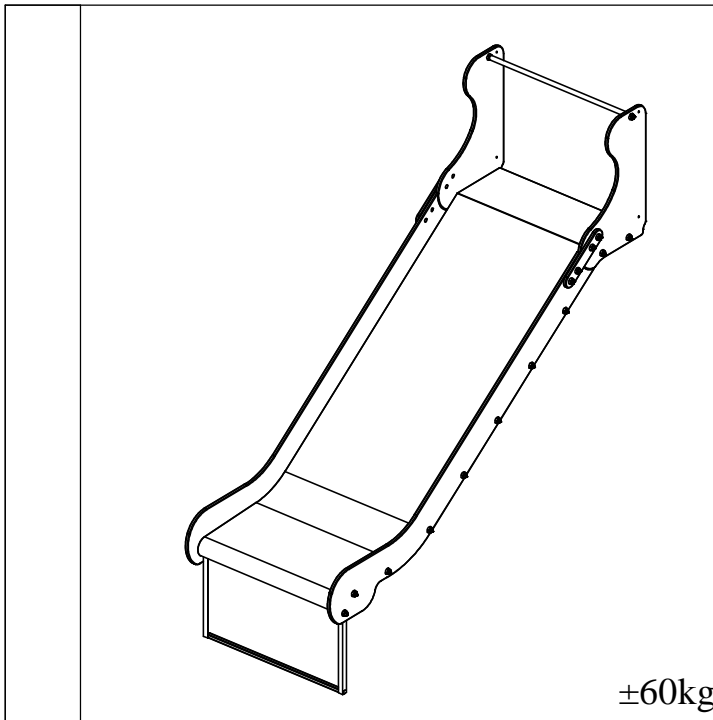

Benodigdheden -- Liste des pièces -- Requisites -- Benötigtes -- Accesorios

4x

M8x80

4x