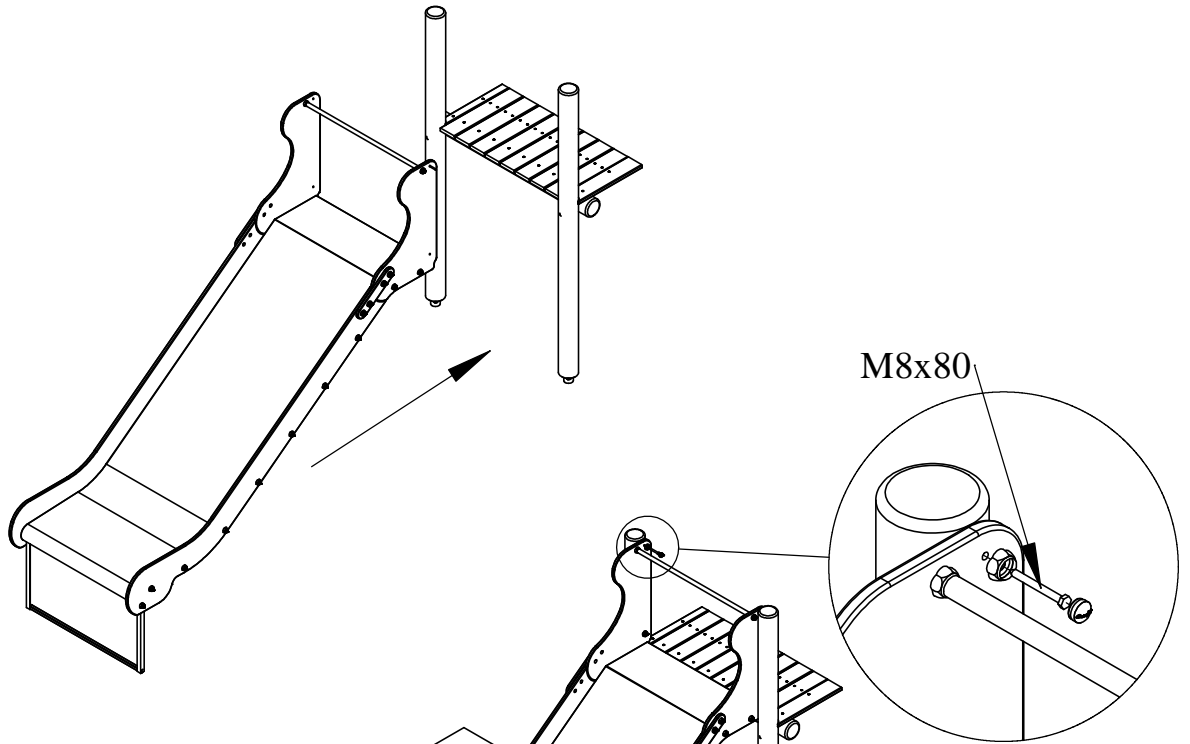

Page: 1/3

VALHOOGTE / HAUTEUR DE CHUTE  
FALL HEIGHT / FALLHÖHE / ALTURA DE CAÍDA

VEILIGHEIDSAFSTAND / ESPACE DE CHUTE / SAFETY AREA /  
SICHERHEITSAFSTAND / ZONA DE SEGURIDAD

AFMETINGEN  
DIMENSIONS  
MASSE  
DIMENSIONES  
L : 2,6m  
H : 2,1m  
Br : 1,0m

±16m<sup>2</sup>

Benodigdheden -- Liste des pièces -- Requisites -- Benötigtes -- Accesorios

4x

M8x80

4x

1

2

3