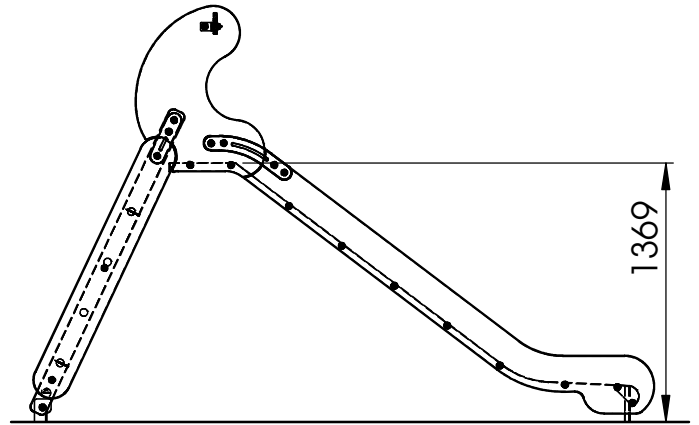

G100

KINDERGLIJBAAÏN TOBOGGAN
ENFANT AVEC ÉCHELLE
KINDERRUTSCHBAHN STAND
ALONE JUNIOR SLIDE
TOBOGGAN INFANTIL (grande)
SCIVOLO PER BAMBINI

Montagehandleiding Notice de montage Assembling manual Montageanleitung

Instrucciones para el montaje

Leeftijd:
Age:
Age group:
Alter:
Edad:
4-12

EUROPLAY nv
Eegene 9
B-9200 DENDERMONDE
tel. 32.52.22 66 22
fax.32.52.22 67 22
www.europlay.eu

Dat.: 11/09/2012
Page: 1/4

VALHOOGTE / HAUTEUR DE CHUTE
FALL HEIGHT / FALLHÖHE / ALTURA DE CAÍDA

VEILIGHEIDSAFSTAND / ESPACE DE CHUTE / SAFETY AREA /
SICHERHEITSAFSTAND / ZONA DE SEGURIDAD

AFMETINGEN
DIMENSIONS
MASSE
DIMENSIONES
L: 331cm
H: 221cm
Br: 65 cm

Benodigdheden -- Liste des pièces -- Requisites -- Benötigtes -- Accesorios

1x		M8 x 40 M8 x 55 M8 x 100		4 x 8 x 6 x
2x		M10 x 65		2 x 24 x
1x		M8 M10		22 x 2 x
1x		M8		22 x
1x2				2x
1x2				2x
2x	 7kg			1x
1x	 19kg		 23kg	