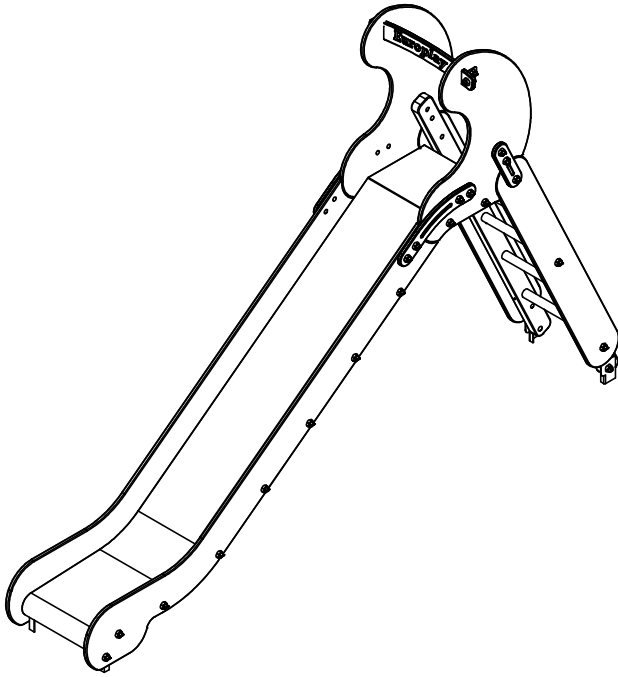

G100

KINDERGLIJBAAÏN TOBOGGAN
ENFANT AVEC ÉCHELLE
KINDERRUTSCHBAHN STAND
ALONE JUNIOR SLIDE
TOBOGGAN INFANTIL (grande)
SCIVOLO PER BAMBINI

Montagehandleiding Notice de montage Assembling manual Montageanleitung

Instrucciones para el montaje

Leeftijd:
Age:
Age group:
Alter:
Edad:
4-12

EUROPLAY nv
Eegene 9
B-9200 DENDERMONDE
tel. 32.52.22 66 22
fax.32.52.22 67 22
www.europlay.eu

Dat.: 11/09/2012
Page: 1/4

VALHOOGTE / HAUTEUR DE CHUTE
FALL HEIGHT / FALLHÖHE / ALTURA DE CAÍDA

VEILIGHEIDSAFSTAND / ESPACE DE CHUTE / SAFETY AREA /
SICHERHEITSAFSTAND / ZONA DE SEGURIDAD

AFMETINGEN
DIMENSIONS
MASSE
DIMENSIONES
L: 331cm
H: 221cm
Br: 65 cm

Benodigdheden -- Liste des pièces -- Requisites -- Benötigtes -- Accesorios