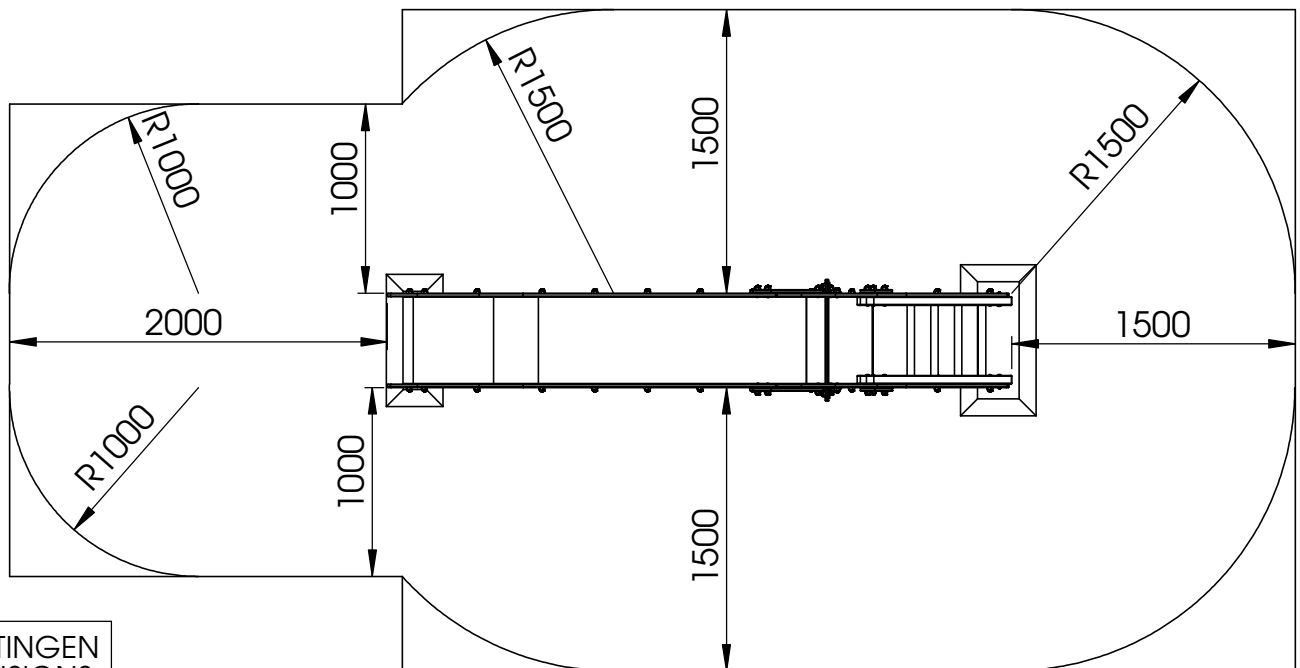

G100

KINDERGLIJBAAÏN TOBOGGAN
ENFANT AVEC ÉCHELLE
KINDERRUTSCHBAHN STAND
ALONE JUNIOR SLIDE
TOBOGGAN INFANTIL (grande)
SCIVOLO PER BAMBINI

Montagehandleiding Notice de montage Assembling manual Montageanleitung

Instrucciones para el montaje

Leeftijd:
Age:
Age group:
Alter:
Edad:
4-12

EUROPLAY nv
Eegene 9
B-9200 DENDERMONDE
tel. 32.52.22 66 22
fax.32.52.22 67 22
www.europlay.eu

Dat.: 11/09/2012
Page: 1/4

VALHOOGTE / HAUTEUR DE CHUTE
FALL HEIGHT / FALLHÖHE / ALTURA DE CAÍDA

VEILIGHEIDSAFSTAND / ESPACE DE CHUTE / SAFETY AREA /
SICHERHEITSAFSTAND / ZONA DE SEGURIDAD

AFMETINGEN
DIMENSIONS
MASSE
DIMENSIONES
L: 331cm
H: 221cm
Br: 65 cm

Benodigdheden -- Liste des pièces -- Requisites -- Benötigtes -- Accesorios