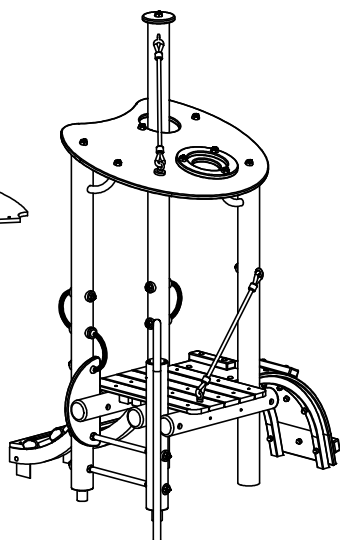

VEILIGHEIDSAFSTAND / ESPACE DE CHUTE / SAFETY AREA /
SICHERHEITSAFSTAND / ZONA DE SEGURIDAD

AFMETINGEN
DIMENSIONS
MASSE
DIMENSIONES
L : 5,30m
H : 2,86m
Br : 3,23m

±42m²

Benodigdheden -- Liste des pièces -- Requisites -- Benötigtes -- Accesorios

+

F100
1x

F050
1x

F700
1x

F030
1x

F300
1x

-

-2x