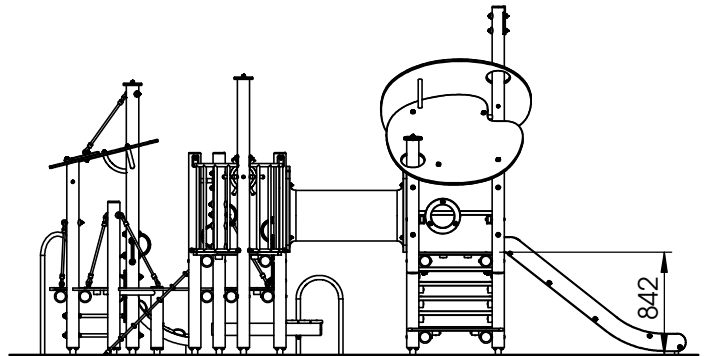

VEILIGHEIDSAFSTAND / ESPACE DE CHUTE / SAFETY AREA /
SICHERHEITSAFSTAND / ZONA DE SEGURIDAD

AFMETINGEN
DIMENSIONS
MASSE
DIMENSIONES
L : 5,30m
H : 2,86m
Br : 3,23m

±42m²

Benodigdheden -- Liste des pièces -- Requisites -- Benötigtes -- Accesorios