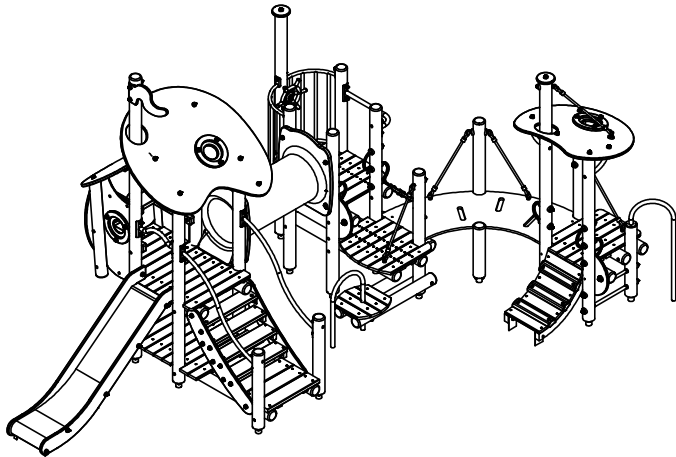

F018

MERLIJN DE TOVENAAR
MERLIN L'ENCHANTEUR
MERLIN DER ZAUBERER
MERLIN THE MAGICIAN
EL MAGO MERLÍN
MAGO MERLINO

Montagehandleiding Notice de montage Assembling manual Montageanleitung

Instrucciones para el montaje

Leeftijd:
Age: 2-6
Age group:
Alter:
Edad:

EUROPLAY nv
Eegene 9
B-9200 DENDERMONDE
tel. 32.52.22 66 22
fax.32.52.22 67 22
www.europlay.eu

Dat.: 3/05/2013

Page: 1/4

VALHOOGTE / HAUTEUR DE CHUTE
FALL HEIGHT / FALLHÖHE / ALTURA DE CAÍDA

VEILIGHEIDSAFSTAND / ESPACE DE CHUTE / SAFETY AREA /
SICHERHEITSAFSTAND / ZONA DE SEGURIDAD

AFMETINGEN
DIMENSIONS
MASSE
DIMENSIONES
L : 5,30m
H : 2,86m
Br : 3,23m

±42m²

Benodigdheden -- Liste des pièces -- Requisites -- Benötigtes -- Accesorios