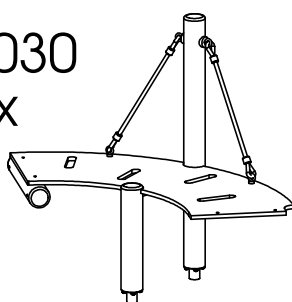

F030
1x

F300
1x