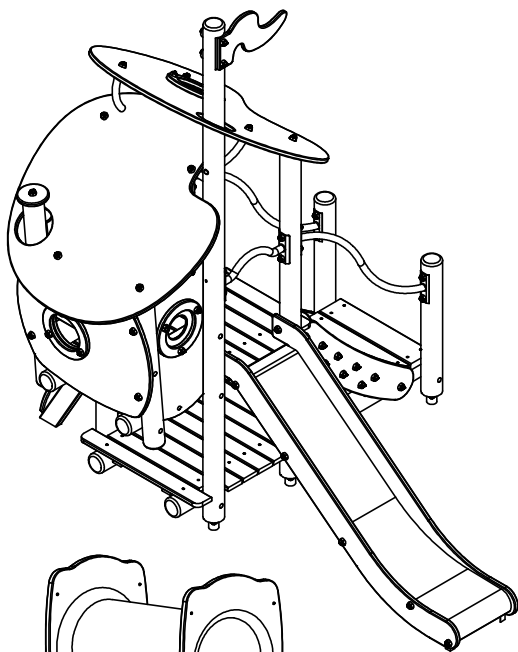

Benodigdheden -- Liste des pièces -- Requisites -- Benötigtes -- Accesorios

+

F100
1x

F050
1x

F700
1x