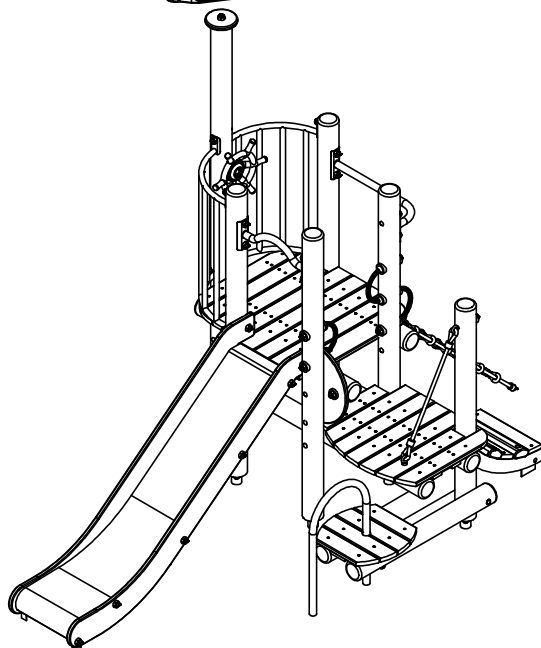

VEILIGHEIDSAFSTAND / ESPACE DE CHUTE / SAFETY AREA /
SICHERHEITSAFSTAND / ZONA DE SEGURIDAD

AFMETINGEN
DIMENSIONS
MASSE
DIMENSIONES
L : 5,30m
H : 2,86m
Br : 3,23m

±42m²

Benodigdheden -- Liste des pièces -- Requisites -- Benötigtes -- Accesorios

+

F100
1x

F050
1x

F700
1x

F030
1x

F300
1x

-

-2x