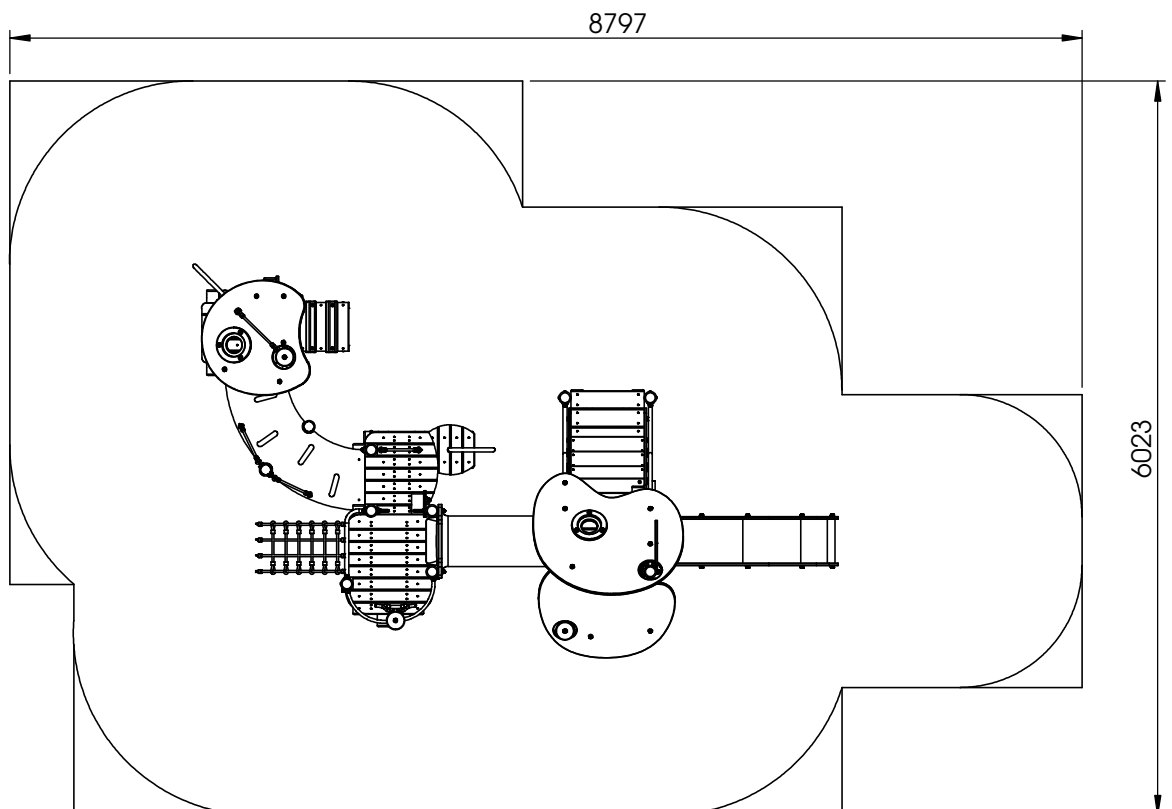

Leeftijd:
Age: 2-6
Age group:
Alter:
Edad:

EUROPLAY nv
Eegene 9
B-9200 DENDERMONDE
tel. 32.52.22 66 22
fax.32.52.22 67 22
www.europlay.eu

Dat.: 3/05/2013

Page: 1/4

VALHOOGTE / HAUTEUR DE CHUTE
FALL HEIGHT / FALLHÖHE / ALTURA DE CAÍDA

VEILIGHEIDSAFSTAND / ESPACE DE CHUTE / SAFETY AREA /
SICHERHEITSAFSTAND / ZONA DE SEGURIDAD

AFMETINGEN
DIMENSIONS
MASSE
DIMENSIONES
L : 5,30m
H : 2,86m
Br : 3,23m

±42m²

Benodigdheden -- Liste des pièces -- Requisites -- Benötigtes -- Accesorios