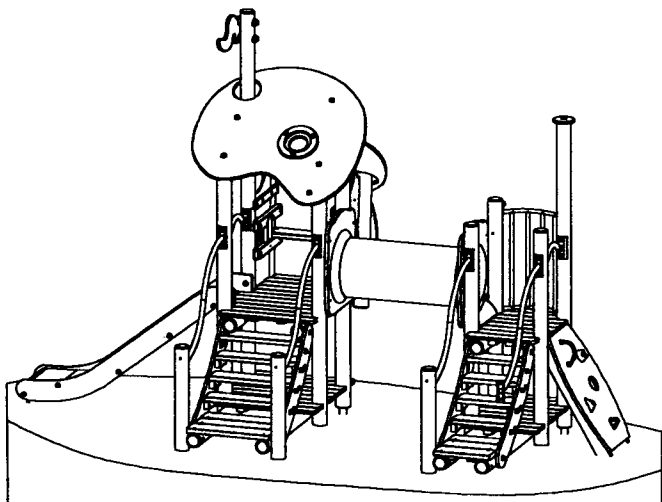

Montagehandleiding Notice de montage Assembling manual Montageanleitung

Instrucciones para el montaje

Leeftijd: 2-6
Age: 2-6
Age group:
Alter:
Edad:

KINDERHOUT nv
Eegene 9
B-9200 DENDERMONDE
tel. 32.52.22 66 22
fax.32.52.22 67 22
www.europlay.be

Dat.: 26/02/2009

Page: 1/2

VALHOOGTE / HAUTEUR DE CHUTE
FALL HEIGHT / FALLHÖHE / ALTURA DE CAÍDA

VEILIGHEIDSAFSTAND / ESPACE DE CHUTE / SAFETY AREA /
SICHERHEITSAFSTAND / ZONA DE SEGURIDAD

AFMETINGEN
DIMENSIONS
MASSE
DIMENSIONES
L : 4334mm
H : 2860mm
Br : 2027mm