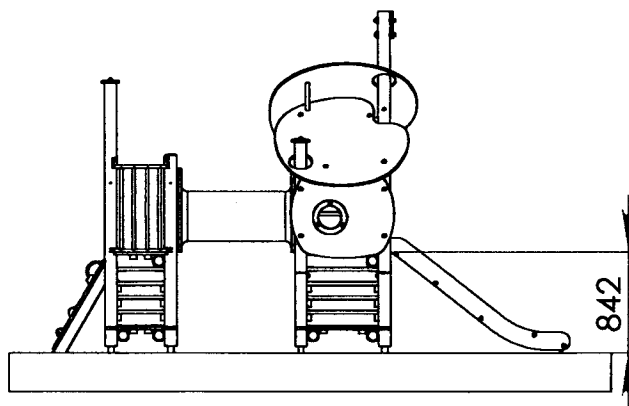

Montagehandleiding Notice de montage Assembling manual Montageanleitung

Instrucciones para el montaje

Leeftijd: 2-6
Age: 2-6
Age group:
Alter:
Edad:

KINDERHOUT nv
Eegene 9
B-9200 DENDERMONDE
tel. 32.52.22 66 22
fax.32.52.22 67 22
www.europlay.be

Dat.: 26/02/2009

Page: 1/2

VALHOOGTE / HAUTEUR DE CHUTE
FALL HEIGHT / FALLHÖHE / ALTURA DE CAÍDA

VEILIGHEIDSAFSTAND / ESPACE DE CHUTE / SAFETY AREA /
SICHERHEITSAFSTAND / ZONA DE SEGURIDAD

AFMETINGEN
DIMENSIONS
MASSE
DIMENSIONES
L : 4334mm
H : 2860mm
Br : 2027mm