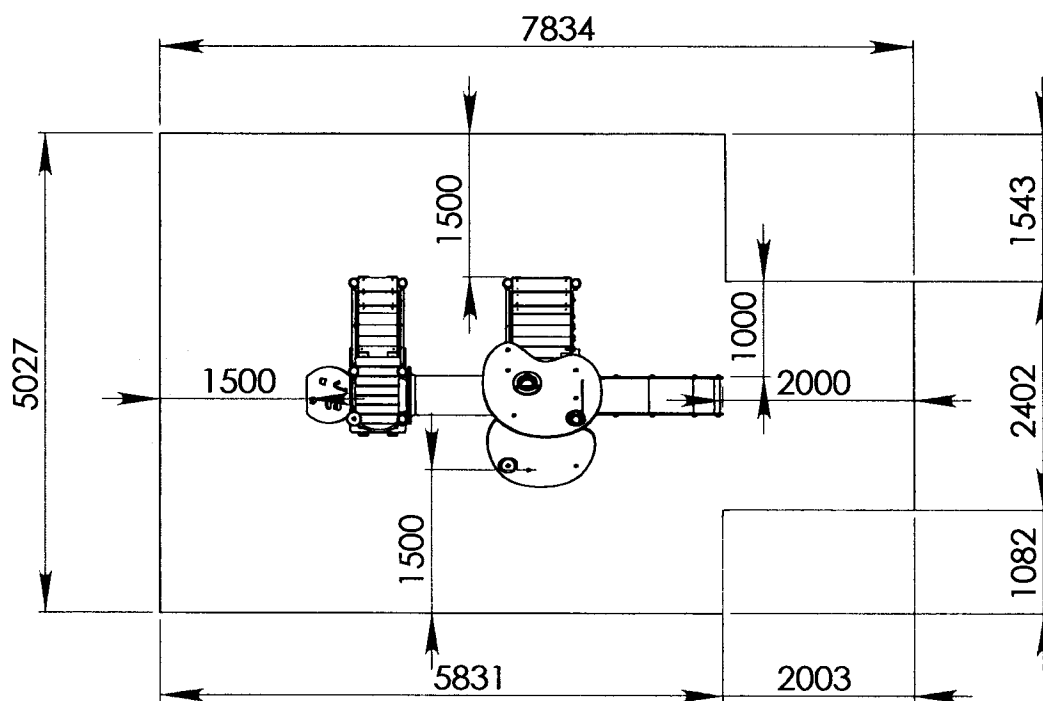

Montagehandleiding Notice de montage Assembling manual Montageanleitung

Instrucciones para el montaje

Leeftijd: 2-6
Age: 2-6
Age group:
Alter:
Edad:

KINDERHOUT nv
Eegene 9
B-9200 DENDERMONDE
tel. 32.52.22 66 22
fax.32.52.22 67 22
www.europlay.be

Dat.: 26/02/2009

Page: 1/2

VALHOOGTE / HAUTEUR DE CHUTE
FALL HEIGHT / FALLHÖHE / ALTURA DE CAÍDA

VEILIGHEIDSAFSTAND / ESPACE DE CHUTE / SAFETY AREA /
SICHERHEITSAFSTAND / ZONA DE SEGURIDAD

AFMETINGEN
DIMENSIONS
MASSE
DIMENSIONES
L : 4334mm
H : 2860mm
Br : 2027mm