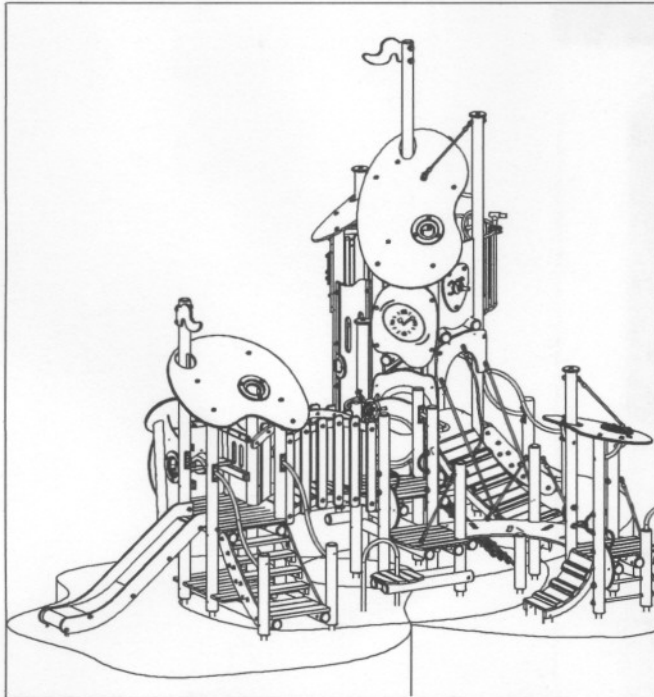

F013

BLAUWBAARD
BARBE BLEUE
KÖNIG
DROSSELBART
BLUEBEARD

Montagehandleiding
Notice de montage
Assembling manual
Montageanleitung

Instrucciones para el montaje

Leeftijd:
Age: 2-6
Age group:
Alter:
Edad:

EUROPLAY nv
Eegene 9
B-9200 DENDERMONDE
tel. 32.52.22 66 22
fax.32.52.22 67 22
www.europlay.be

Dat.: 11/07/2008

Page: 1/1

VALHOOGTE / HAUTEUR DE CHUTE
FALL HEIGHT / FALLHÖHE / ALTURA DE CAÍDA

VEILIGHEIDSAFSTAND / ESPACE DE CHUTE / SAFETY AREA /
SICHERHEITSABSTAND / ZONA DE SEGURIDAD

AFMETINGEN
DIMENSIONS
MASSE
DIMENSIONES
L: 6308
H: 4400
Br: 5037