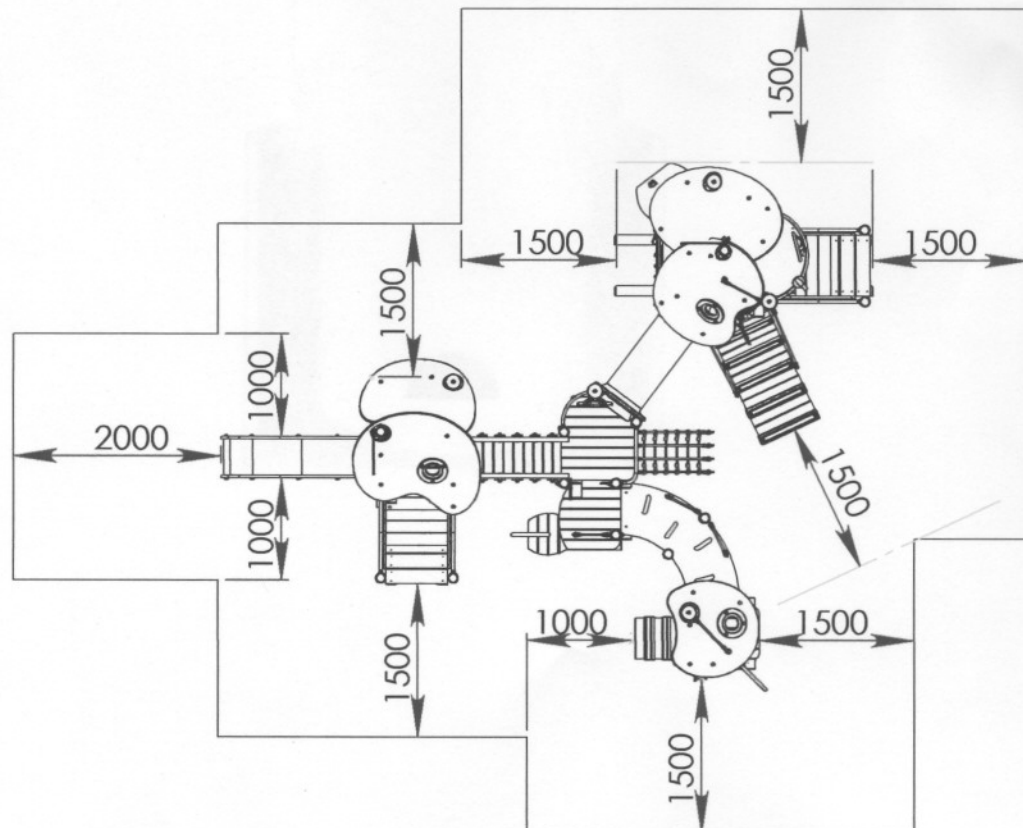

F013

BLAUWBAARD
BARBE BLEUE
KÖNIG
DROSSELBART
BLUEBEARD

Montagehandleiding
Notice de montage
Assembling manual
Montageanleitung

Instrucciones para el montaje

Leeftijd:
Age: 2-6
Age group:
Alter:
Edad:

EUROPLAY nv
Eegene 9
B-9200 DENDERMONDE
tel. 32.52.22 66 22
fax.32.52.22 67 22
www.europlay.be

Dat.: 11/07/2008

Page: 1/1

VALHOOGTE / HAUTEUR DE CHUTE
FALL HEIGHT / FALLHÖHE / ALTURA DE CAÍDA

VEILIGHEIDSAFSTAND / ESPACE DE CHUTE / SAFETY AREA /
SICHERHEITSABSTAND / ZONA DE SEGURIDAD

AFMETINGEN
DIMENSIONS
MASSE
DIMENSIONES
L: 6308
H: 4400
Br: 5037