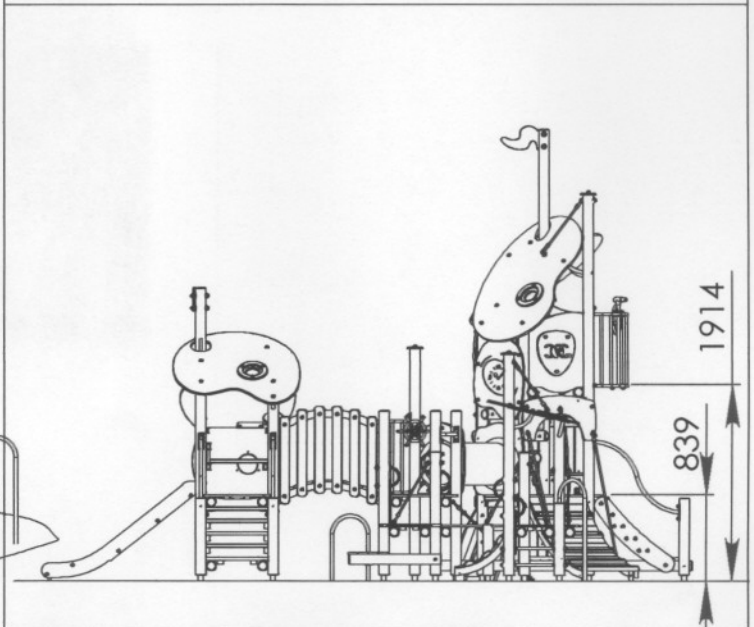

F013

BLAUWBAARD
BARBE BLEUE
KÖNIG
DROSSELBART
BLUEBEARD

Montagehandleiding
Notice de montage
Assembling manual
Montageanleitung

Instrucciones para el montaje

Leeftijd:
Age: 2-6
Age group:
Alter:
Edad:

EUROPLAY nv
Eegene 9
B-9200 DENDERMONDE
tel. 32.52.22 66 22
fax.32.52.22 67 22
www.europlay.be

Dat.: 11/07/2008

Page: 1/1

VALHOOGTE / HAUTEUR DE CHUTE
FALL HEIGHT / FALLHÖHE / ALTURA DE CAÍDA

VEILIGHEIDSAFSTAND / ESPACE DE CHUTE / SAFETY AREA /
SICHERHEITSABSTAND / ZONA DE SEGURIDAD

AFMETINGEN
DIMENSIONS
MASSE
DIMENSIONES
L: 6308
H: 4400
Br: 5037