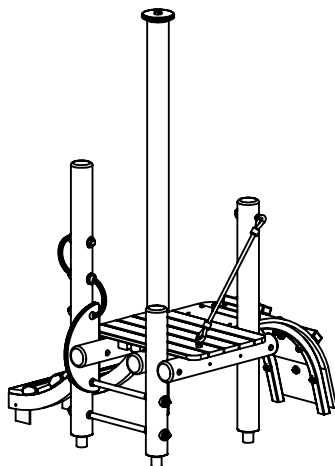

VALHOOGTE / HAUTEUR DE CHUTE
FALL HEIGHT / FALLHÖHE / ALTURA DE CAÍDA

VEILIGHEIDSAFSTAND / ESPACE DE CHUTE / SAFETY AREA /
SICHERHEITSAFSTAND / ZONA DE SEGURIDAD

AFMETINGEN
DIMENSIONS
MASSE
DIMENSIONES
L : 3900mm
H : 2229mm
Br : 1800mm

Benodigdheden -- Liste des pièces -- Requisites -- Benötigtes -- Accesorios

F300
1x

-1x

+

F040
1x

+

F800
1x

-1x