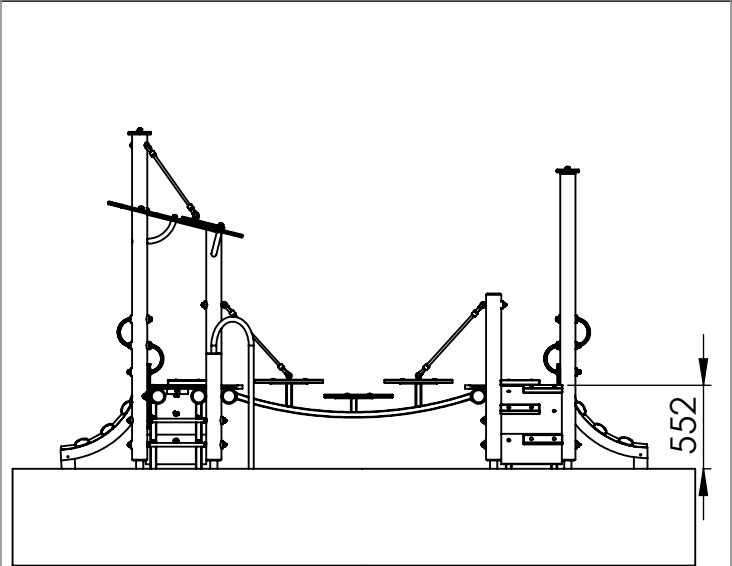

Montageanleitung

Instrucciones para el montaje

Leeftijd:
Age: 2-6
Age group:
Alter:
Edad:

EUROPLAY nv
Eegene 9
B-9200 DENDERMONDE
tel. 32.52.22 66 22
fax.32.52.22 67 22
www.europlay.eu

Dat.: 9/22/2009

Page: 1/3

VALHOOGTE / HAUTEUR DE CHUTE
FALL HEIGHT / FALLHÖHE / ALTURA DE CAÍDA

VEILIGHEIDSAFSTAND / ESPACE DE CHUTE / SAFETY AREA /
SICHERHEITSAFSTAND / ZONA DE SEGURIDAD

AFMETINGEN
DIMENSIONS
MASSE
DIMENSIONES
L : 3900mm
H : 2229mm
Br : 1800mm