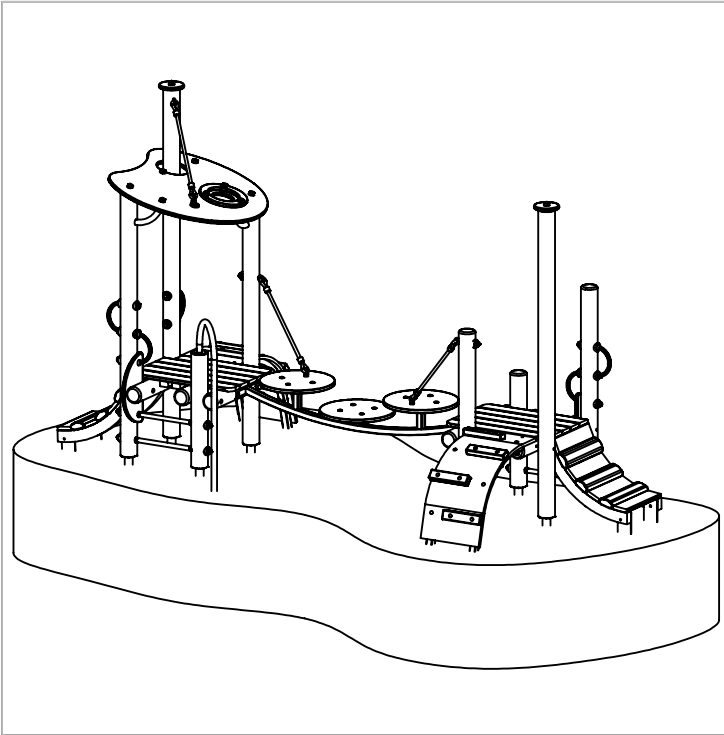

Montageanleitung

Instrucciones para el montaje

Leeftijd:
Age: 2-6
Age group:
Alter:
Edad:

EUROPLAY nv
Eegene 9
B-9200 DENDERMONDE
tel. 32.52.22 66 22
fax.32.52.22 67 22
www.europlay.eu

Dat.: 9/22/2009

Page: 1/3

VALHOOGTE / HAUTEUR DE CHUTE
FALL HEIGHT / FALLHÖHE / ALTURA DE CAÍDA

VEILIGHEIDSAFSTAND / ESPACE DE CHUTE / SAFETY AREA /
SICHERHEITSAFSTAND / ZONA DE SEGURIDAD

AFMETINGEN
DIMENSIONS
MASSE
DIMENSIONES
L : 3900mm
H : 2229mm
Br : 1800mm