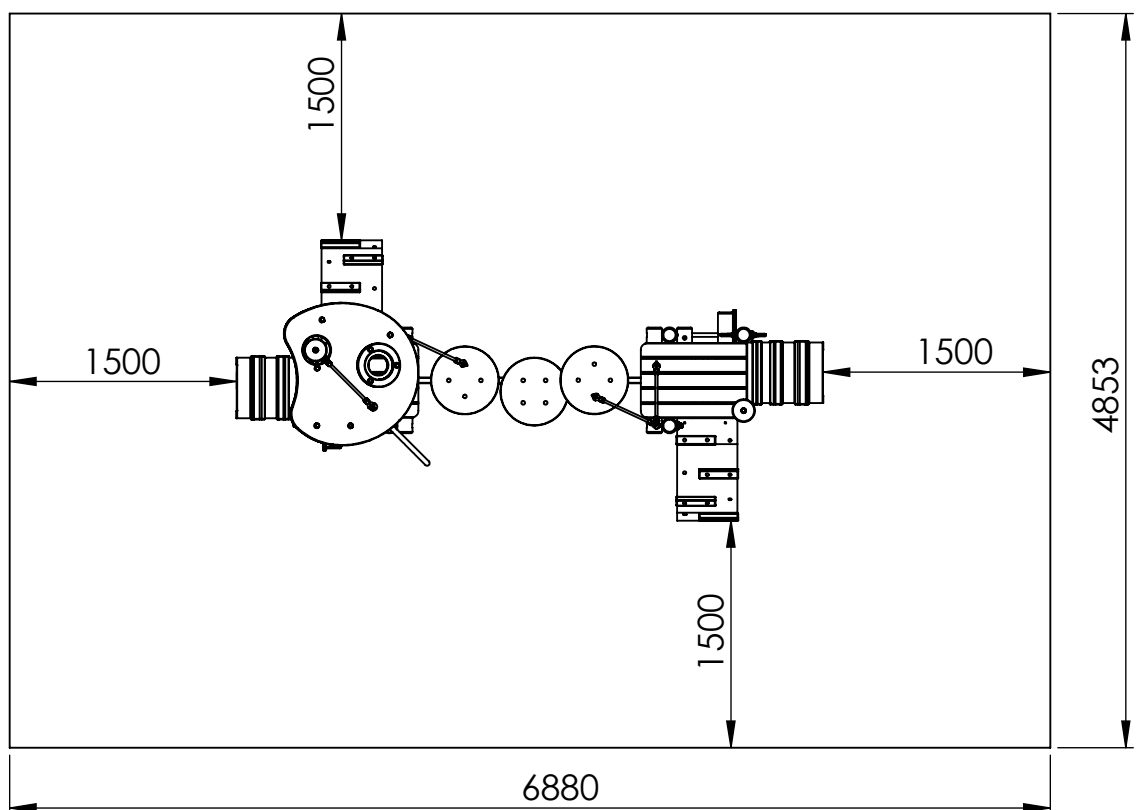

Montageanleitung

Instrucciones para el montaje

Leeftijd:
Age: 2-6
Age group:
Alter:
Edad:

EUROPLAY nv
Eegene 9
B-9200 DENDERMONDE
tel. 32.52.22 66 22
fax.32.52.22 67 22
www.europlay.eu

Dat.: 9/22/2009

Page: 1/3

VALHOOGTE / HAUTEUR DE CHUTE
FALL HEIGHT / FALLHÖHE / ALTURA DE CAÍDA

VEILIGHEIDSAFSTAND / ESPACE DE CHUTE / SAFETY AREA /
SICHERHEITSAFSTAND / ZONA DE SEGURIDAD

AFMETINGEN
DIMENSIONS
MASSE
DIMENSIONES
L : 3900mm
H : 2229mm
Br : 1800mm