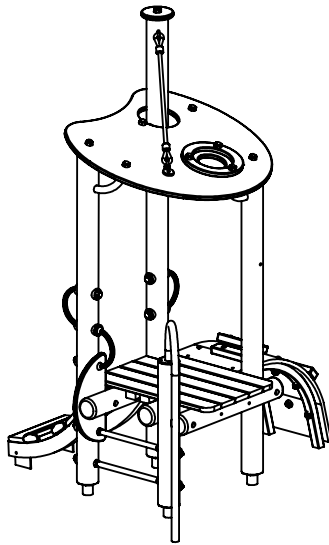

Benodigdheden -- Liste des pièces -- Requisites -- Benötigtes -- Accesorios

F300
1x