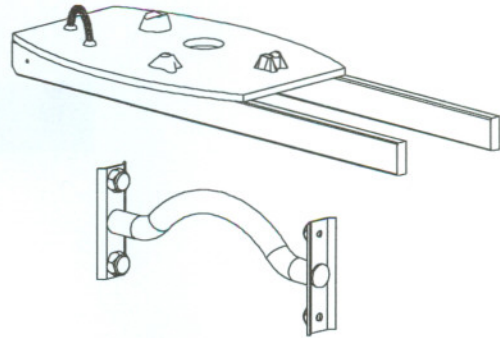

Benodigdheden Liste des pièces Requisites Benötigtes Accesorios

F500 ZONDER