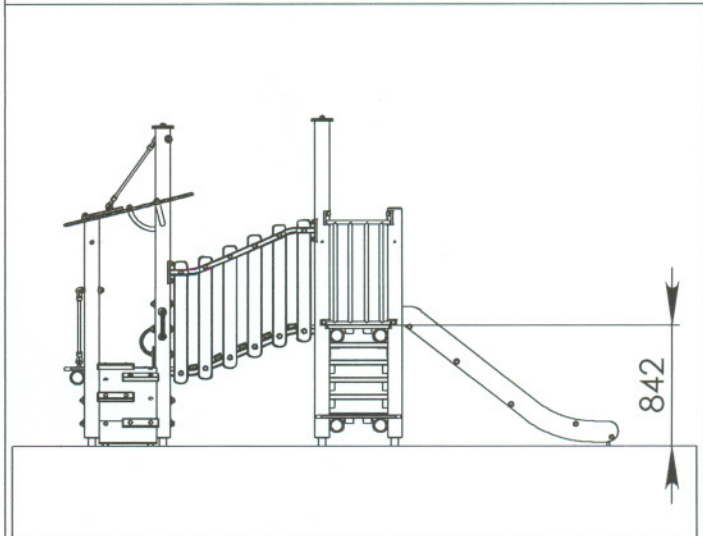

Leeftijd:
Age: 2-6
Age group:
Alter:
Edad:

Europlay NV
Eegene 9
B-9200 Oudegem
Tel. 32.52.22.66.22
Fax. 32.52.22.67.22
www.europlay.eu

Instrucciones para el montaje

Dat.: 11/06/2007
Page: 1/2

VALHOOGTE / HAUTEUR DE CHUTE FALL HEIGHT / FALLHÖHE / ALTURA DE CAÍDA

VEILIGHEIDSAFSTAND / ESPACE DE CHUTE / SAFETY AREA / SICHERHEITSAFSTAND / ZONA DE SEGURIDAD

AFMETINGEN
DIMENSIONS
MASSE
DIMENSIONES
L : 3900mm
H : 2229mm
Br : 2200mm

Benodigdheden Liste des pièces Requisites Benötigtes Accesorios