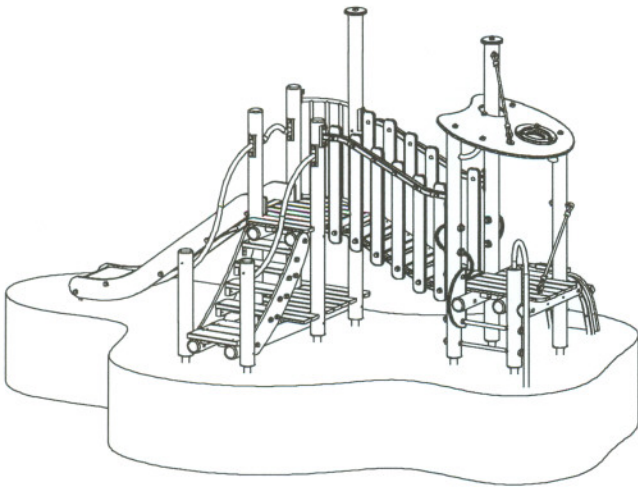

F004

Ali Baba en de veertig rovers
Ali Baba et les quarante voleurs
Ali Baba and the Forty Thieves
Ali Baba und die vierzig Räuber

Montagehandleiding Notice de montage Assembling manual Montageanleitung

Leeftijd:
Age: 2-6
Age group:
Alter:
Edad:

Europlay NV
Eegene 9
B-9200 Oudegem
Tel. 32.52.22.66.22
Fax. 32.52.22.67.22
www.europlay.eu

Instrucciones para el montaje

Dat.: 11/06/2007
Page: 1/2

VALHOOGTE / HAUTEUR DE CHUTE FALL HEIGHT / FALLHÖHE / ALTURA DE CAÍDA

VEILIGHEIDSAFSTAND / ESPACE DE CHUTE / SAFETY AREA / SICHERHEITSAFSTAND / ZONA DE SEGURIDAD

AFMETINGEN
DIMENSIONS
MASSE
DIMENSIONES
L : 3900mm
H : 2229mm
Br : 2200mm

Benodigdheden Liste des pièces Requisites Benötigtes Accesorios