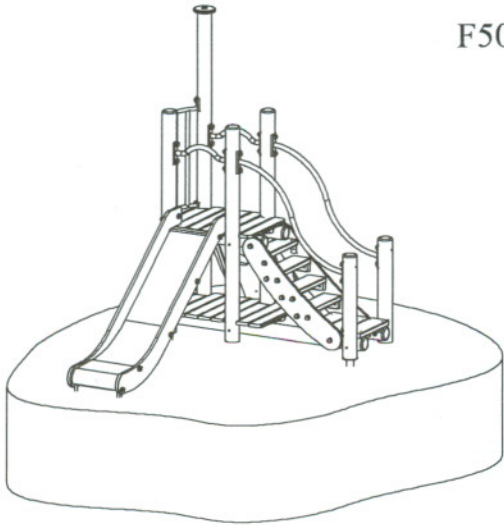

Benodigdheden Liste des pièces Requisites Benötigtes Accesorios

F500 ZONDER