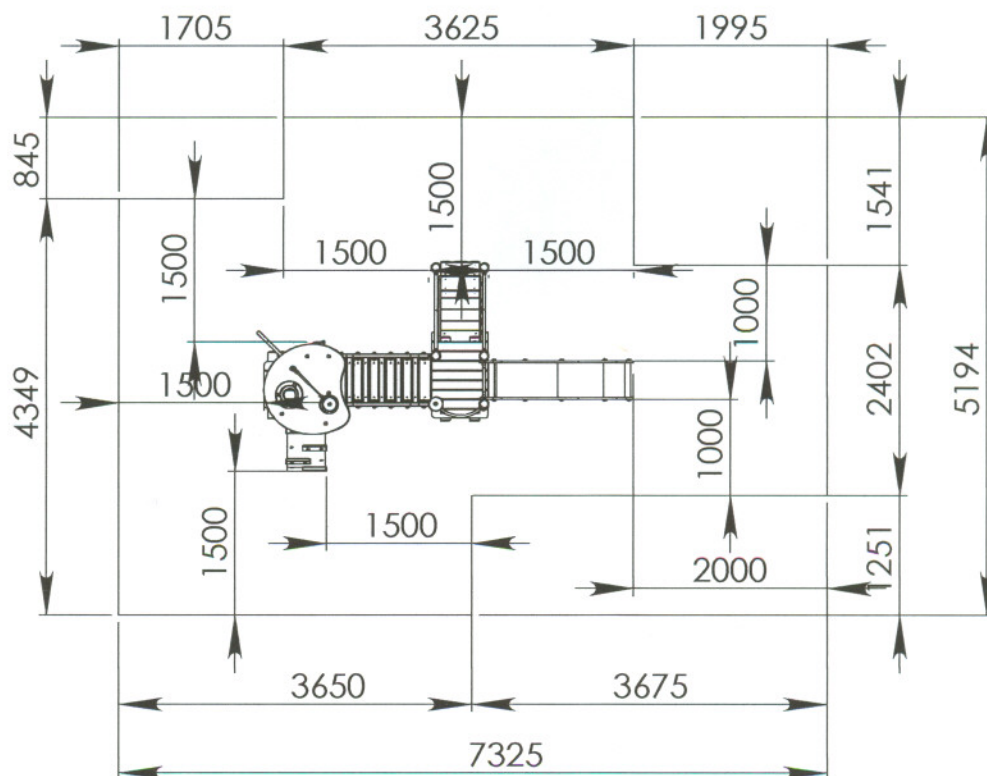

Leeftijd:
Age: 2-6
Age group:
Alter:
Edad:

Europlay NV
Eegene 9
B-9200 Oudegem
Tel. 32.52.22.66.22
Fax. 32.52.22.67.22
www.europlay.eu

Instrucciones para el montaje

Dat.: 11/06/2007
Page: 1/2

VALHOOGTE / HAUTEUR DE CHUTE FALL HEIGHT / FALLHÖHE / ALTURA DE CAÍDA

VEILIGHEIDSAFSTAND / ESPACE DE CHUTE / SAFETY AREA / SICHERHEITSAFSTAND / ZONA DE SEGURIDAD

AFMETINGEN
DIMENSIONS
MASSE
DIMENSIONES
L : 3900mm
H : 2229mm
Br : 2200mm

Benodigdheden Liste des pièces Requisites Benötigtes Accesorios