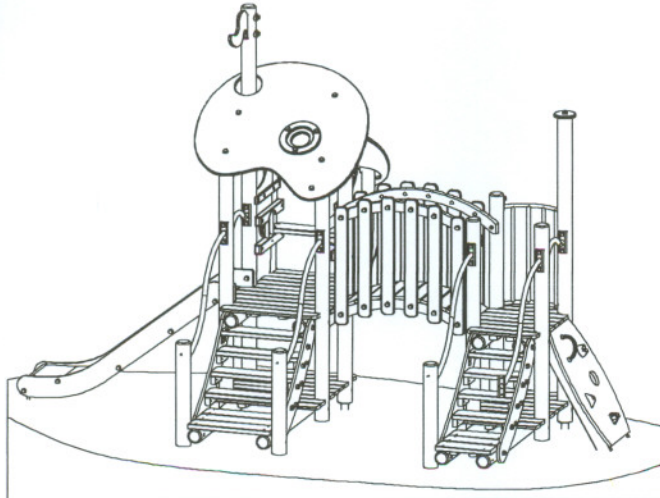

F003

De wolf en de zeven geitjes
Le Loup et les sept chevreux
The Wolf and the Seven
Young Kids.

Der Wolf und die sieben
jungen Geißlein.

Montagehandleiding Notice de montage Assembling manual Montageanleitung

Instrucciones para el montaje

Leeftijd: 2-6
Age: 2-6
Age group:
Alter:
Edad:

Europlay NV
Eegene 9
B-9200 Oudegem
Tel. 32.52.22.66.22
Fax. 32.52.22.67.22
www.europlay.eu

Dat.: 11/06/2007

Page: 1/2

VALHOOGTE / HAUTEUR DE CHUTE
FALL HEIGHT / FALLHÖHE / ALTURA DE CAÍDA

VEILIGHEIDSAFSTAND / ESPACE DE CHUTE / SAFETY AREA /
SICHERHEITSAFSTAND / ZONA DE SEGURIDAD

AFMETINGEN
DIMENSIONS
MASSE
DIMENSIONES
L: 4334mm
H: 2860mm
Br: 2027mm

Benodigdheden Liste des pièces Requisites Benötigtes Accesorios