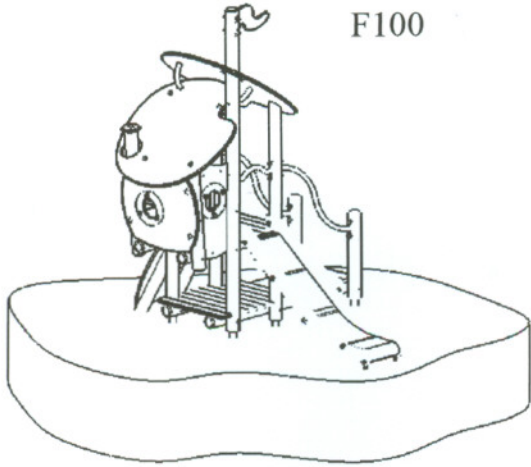

Instrucciones para el montaje

Leeftijd: 2-6
Age: 2-6
Age group:
Alter:
Edad:

Europlay NV
Eegene 9
B-9200 Oudegem
Tel. 32.52.22.66.22
Fax. 32.52.22.67.22
www.europlay.eu

Dat.: 11/06/2007

Page: 1/2

VALHOOGTE / HAUTEUR DE CHUTE
FALL HEIGHT / FALLHÖHE / ALTURA DE CAÍDA

VEILIGHEIDSAFSTAND / ESPACE DE CHUTE / SAFETY AREA /
SICHERHEITSAFSTAND / ZONA DE SEGURIDAD

AFMETINGEN
DIMENSIONS
MASSE
DIMENSIONES
L: 4334mm
H: 2860mm
Br: 2027mm

Benodigdheden Liste des pièces Requisites Benötigtes Accesorios