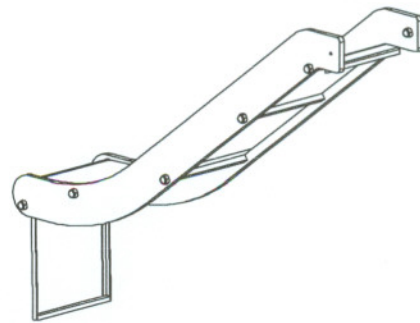

Benodigdheden Liste des pièces Requisites Benötigtes Accesorios