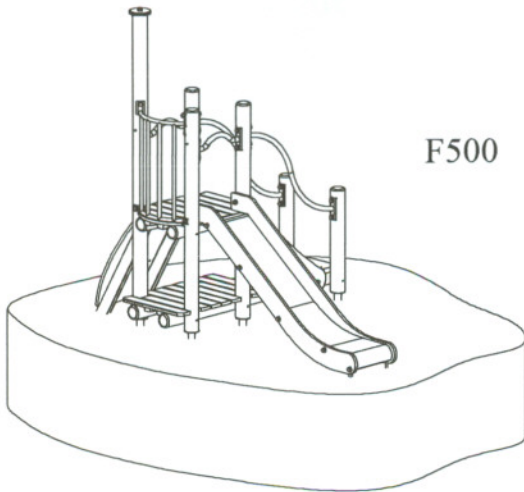

Benodigdheden Liste des pièces Requisites Benötigtes Accesorios

F500

F010