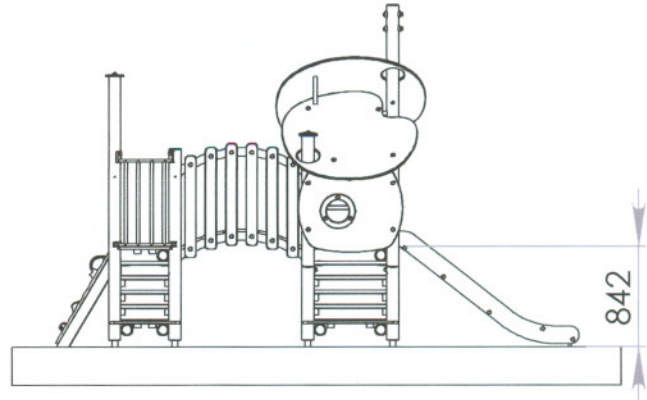

Instrucciones para el montaje

Leeftijd: 2-6
Age: 2-6
Age group:
Alter:
Edad:

Europlay NV
Eegene 9
B-9200 Oudegem
Tel. 32.52.22.66.22
Fax. 32.52.22.67.22
www.europlay.eu

Dat.: 11/06/2007

Page: 1/2

VALHOOGTE / HAUTEUR DE CHUTE
FALL HEIGHT / FALLHÖHE / ALTURA DE CAÍDA

VEILIGHEIDSAFSTAND / ESPACE DE CHUTE / SAFETY AREA /
SICHERHEITSAFSTAND / ZONA DE SEGURIDAD

AFMETINGEN
DIMENSIONS
MASSE
DIMENSIONES
L: 4334mm
H: 2860mm
Br: 2027mm

Benodigdheden Liste des pièces Requisites Benötigtes Accesorios