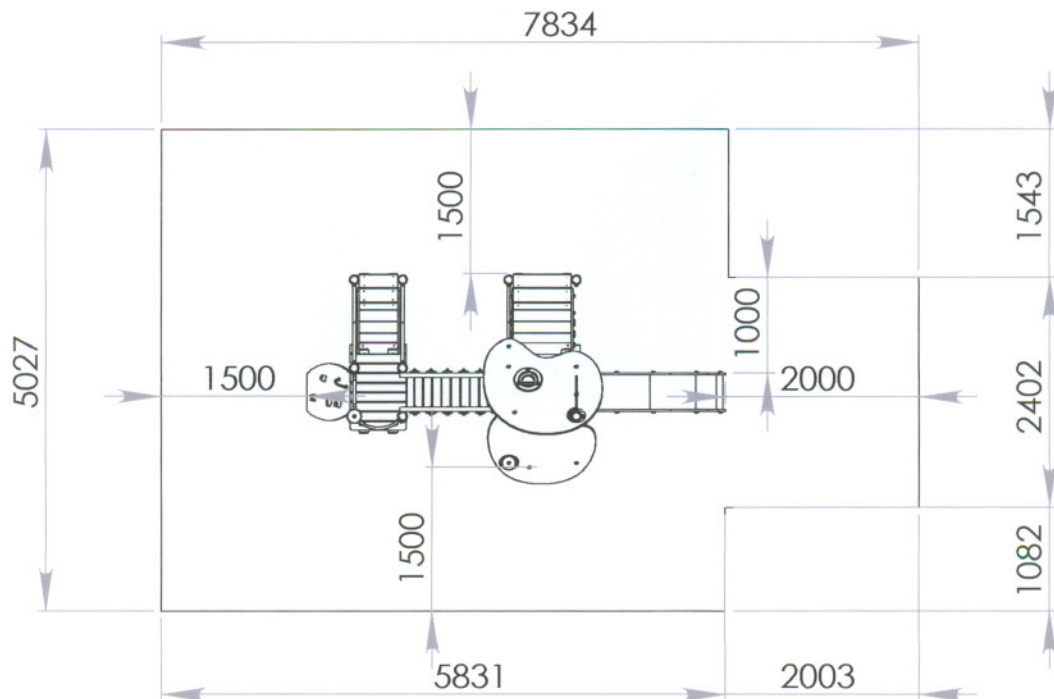

Instrucciones para el montaje

Leeftijd: 2-6
Age: 2-6
Age group:
Alter:
Edad:

Europlay NV
Eegene 9
B-9200 Oudegem
Tel. 32.52.22.66.22
Fax. 32.52.22.67.22
www.europlay.eu

Dat.: 11/06/2007

Page: 1/2

VALHOOGTE / HAUTEUR DE CHUTE
FALL HEIGHT / FALLHÖHE / ALTURA DE CAÍDA

VEILIGHEIDSAFSTAND / ESPACE DE CHUTE / SAFETY AREA /
SICHERHEITSAFSTAND / ZONA DE SEGURIDAD

AFMETINGEN
DIMENSIONS
MASSE
DIMENSIONES
L: 4334mm
H: 2860mm
Br: 2027mm

Benodigdheden Liste des pièces Requisites Benötigtes Accesorios