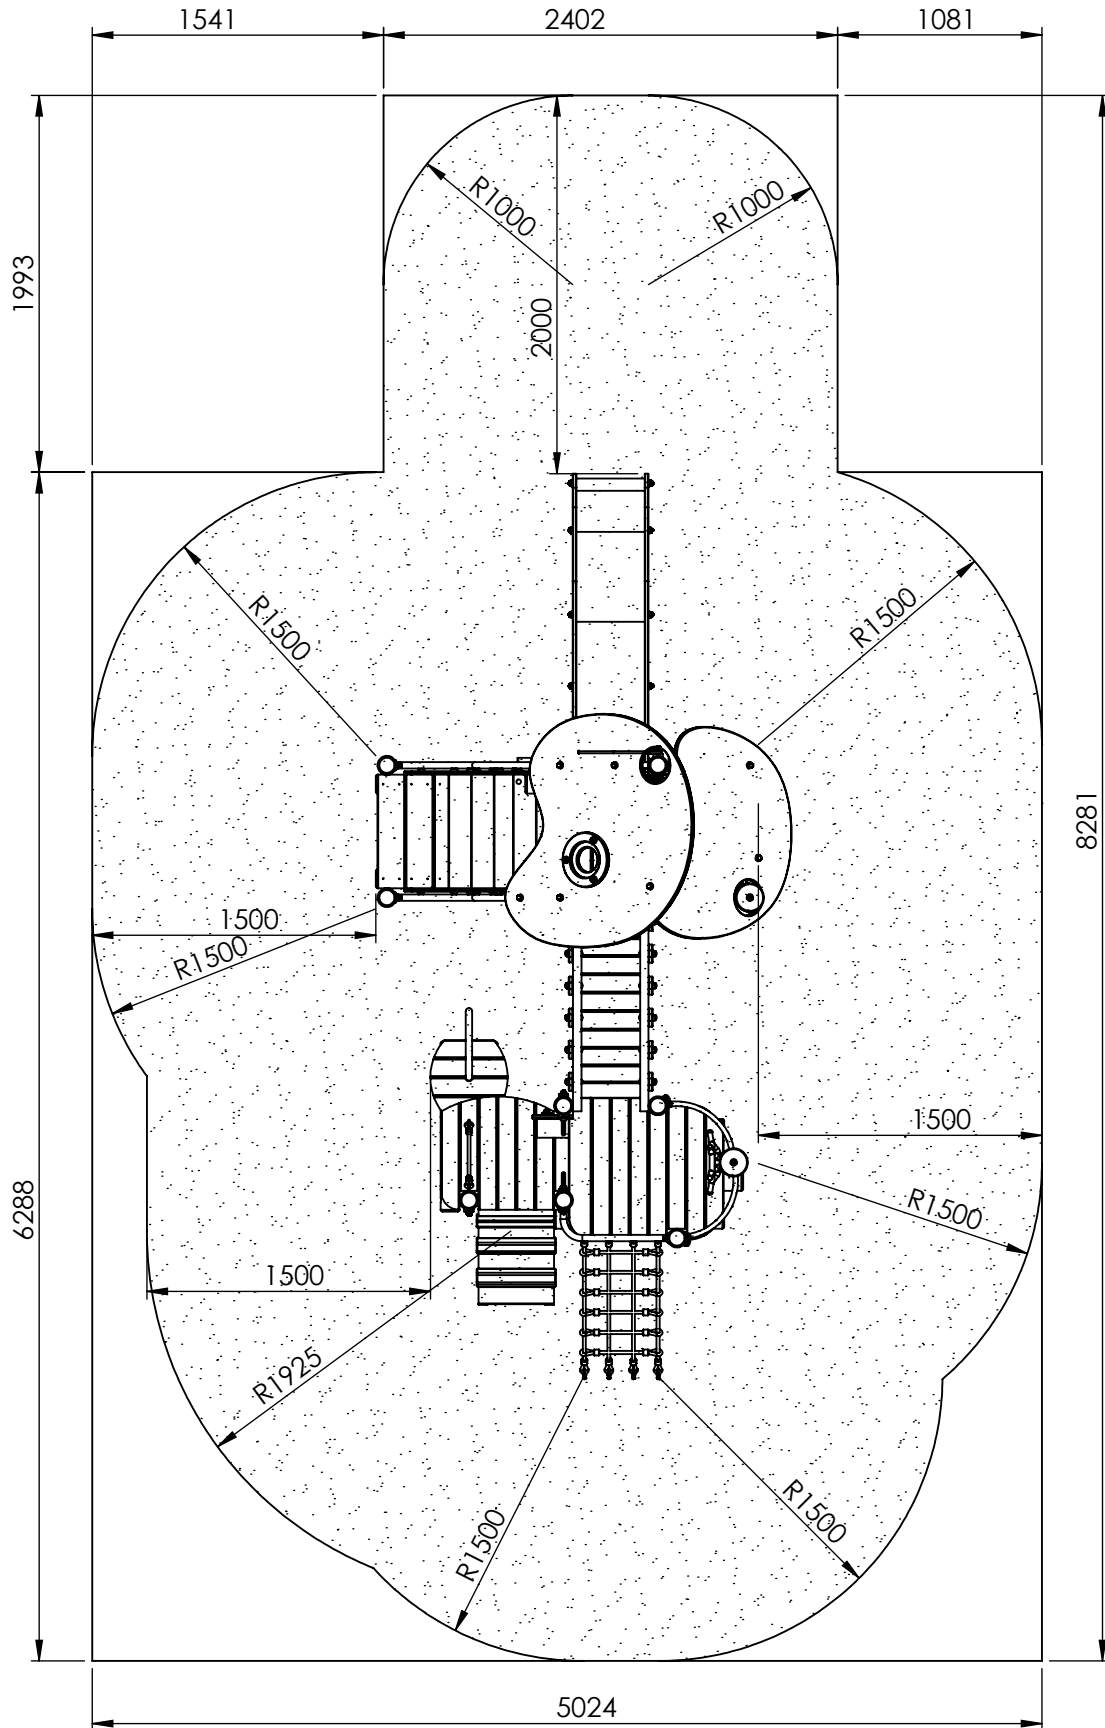

AFMETINGEN
DIMENSIONS
MASSE
DIMENSIONES
L : 4781mm
H : 2860mm
Br : 2024mm

Benodigdheden

Liste des pièces

Requisitos

Benötigtes

Accesorios

F100 1x**-1x****-1x****+ F700 1x****-1x****-1x****+ F010 1x**

Benodigdheden Liste des pièces Requisites Benötigtes Accesorios

VALHOOGTE
FALL HEIGHT
FALLHÖHE

H : 842
±31,3 m2