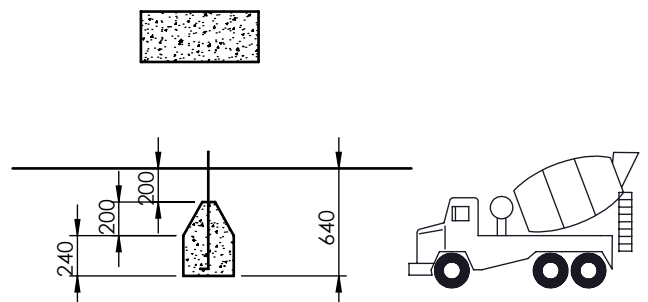

AFMETINGEN
DIMENSIONS
MASSE
DIMENSIONES
L : 4781mm
H : 2860mm
Br : 2024mm

Benodigdheden

Liste des pièces

Requisitos

Benötigtes

Accesorios

F100 1x**-1x****-1x****+ F700 1x****-1x****-1x****+ F010 1x**

Benodigdheden Liste des pièces Requisites Benötigtes Accesorios

VALHOOGTE
FALL HEIGHT
FALLHÖHE

H : 842
±31,3 m2