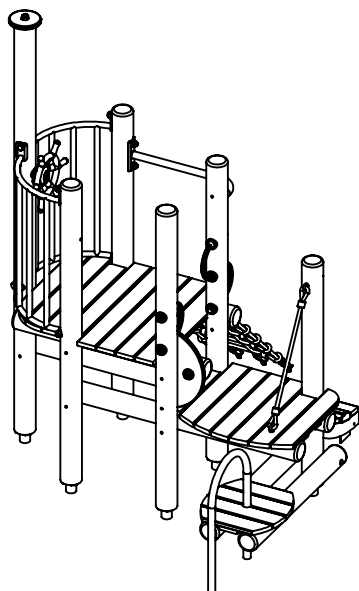

AFMETINGEN
DIMENSIONS
MASSE
DIMENSIONES
L : 4781mm
H : 2860mm
Br : 2024mm

Benodigdheden

Liste des pièces

Requisitos

Benötigtes

Accesorios

F100 1x**-1x****-1x****+ F700 1x****-1x****-1x****+ F010 1x**

Benodigdheden Liste des pièces Requisites Benötigtes Accesorios

VALHOOGTE
FALL HEIGHT
FALLHÖHE

H : 842
±31,3 m2