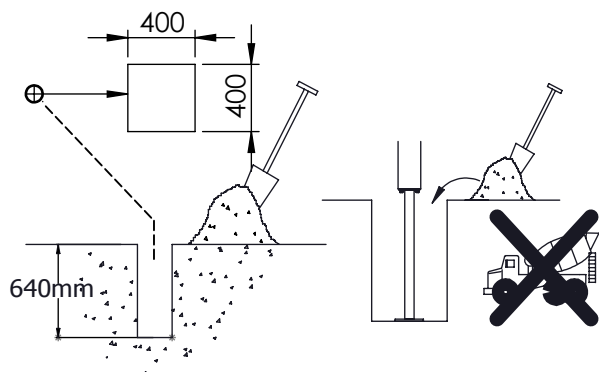

AFMETINGEN
DIMENSIONS
MASSE
DIMENSIONES
L : 4781mm
H : 2860mm
Br : 2024mm

Benodigdheden

Liste des pièces

Requisitos

Benötigtes

Accesorios

F100 1x**-1x****-1x****+ F700 1x****-1x****-1x****+ F010 1x**

Benodigdheden Liste des pièces Requisites Benötigtes Accesorios

VALHOOGTE
FALL HEIGHT
FALLHÖHE

H : 842
±31,3 m2