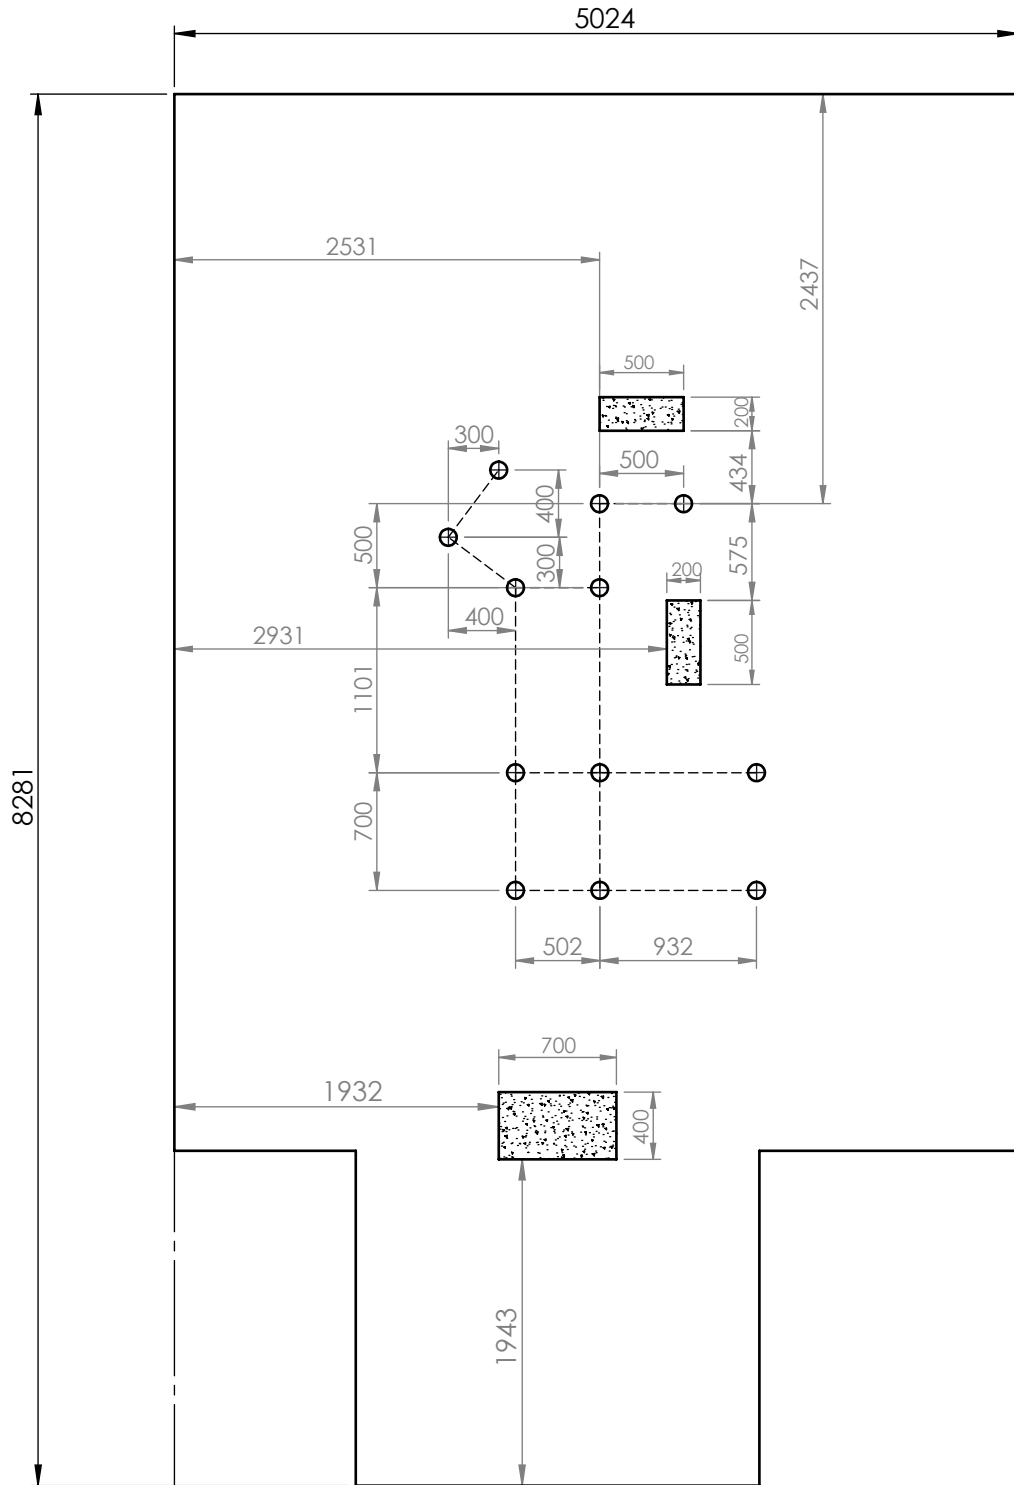

EUROPLAY nv
Eegene 9
B-9200 DENDERMONDE
tel. 32.52.22 66 22
fax.32.52.22 67 22
www.europlay.eu

Dat.: 8/23/2010

Page: 1/4

VALHOOGTE / HAUTEUR DE CHUTE
FALL HEIGHT / FALLHÖHE / ALTURA DE CAÍDA

VEILIGHEIDSAFSTAND / ESPACE DE CHUTE / SAFETY AREA /
SICHERHEITSAFSTAND / ZONA DE SEGURIDAD

AFMETINGEN
DIMENSIONS
MASSE
DIMENSIONES
L : 4781mm
H : 2860mm
Br : 2024mm

Benodigdheden

Liste des pièces

Requisitos

Benötigtes

Accesorios

F100 1x**-1x****-1x****+ F700 1x****-1x****-1x****+ F010 1x**

Benodigdheden Liste des pièces Requisites Benötigtes Accesorios

VALHOOGTE
FALL HEIGHT
FALLHÖHE

H : 842
±31,3 m2