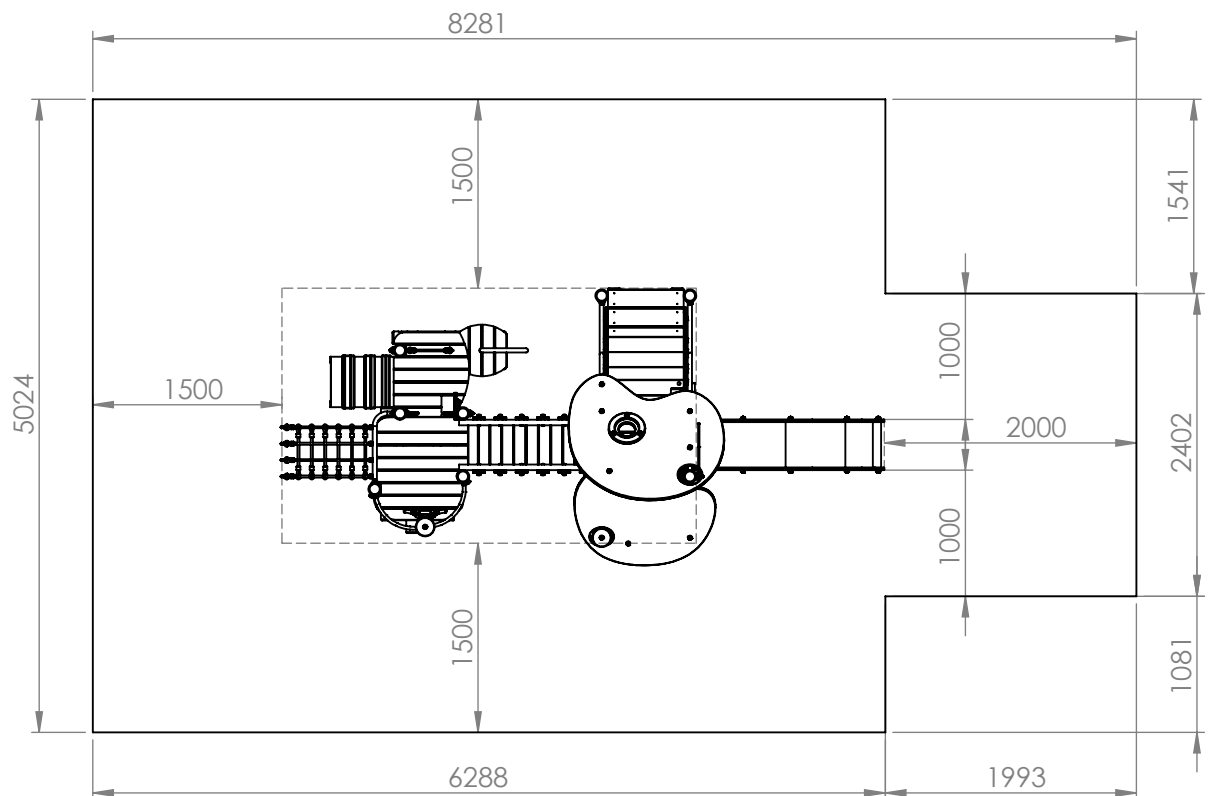

F001

Belle en het beest
La Belle et la Bête
Beauty and the Beast
Die Schöne und das Biest

Montagehandleiding Notice de montage Assembling manual Montageanleitung Instrucciones para el montaje

Leeftijd:
Age:
Age group:
Alter:
Edad: 2-6

EUROPLAY nv
Eegene 9
B-9200 DENDERMONDE
tel. 32.52.22 66 22
fax.32.52.22 67 22
www.europlay.eu

Dat.: 8/23/2010

Page: 1/4

VALHOOGTE / HAUTEUR DE CHUTE
FALL HEIGHT / FALLHÖHE / ALTURA DE CAÍDA

VEILIGHEIDSAFSTAND / ESPACE DE CHUTE / SAFETY AREA /
SICHERHEITSAFSTAND / ZONA DE SEGURIDAD

AFMETINGEN
DIMENSIONS
MASSE
DIMENSIONES
L : 4781mm
H : 2860mm
Br : 2024mm

Benodigdheden

Liste des pièces

Requisitos

Benötigtes

Accesorios

F100 1x**-1x****-1x****+ F700 1x****-1x****-1x****+ F010 1x**

Benodigdheden Liste des pièces Requisites Benötigtes Accesorios

VALHOOGTE
FALL HEIGHT
FALLHÖHE

H : 842
±31,3 m2