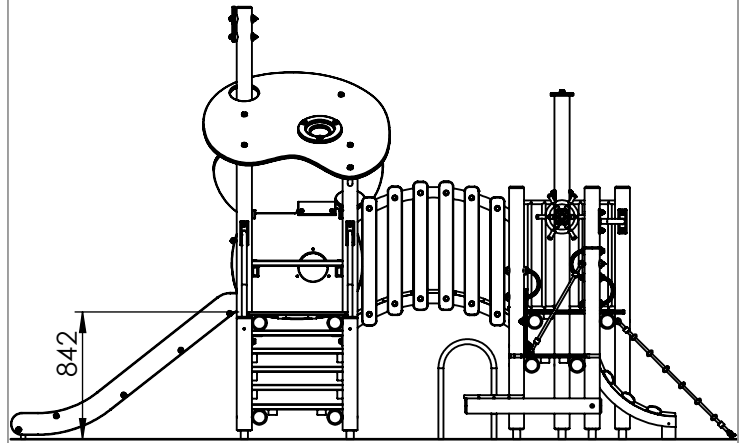

F001

Belle en het beest
La Belle et la Bête
Beauty and the Beast
Die Schöne und das Biest

Montagehandleiding Notice de montage Assembling manual Montageanleitung Instrucciones para el montaje

Leeftijd:
Age:
Age group:
Alter:
Edad: 2-6

EUROPLAY nv
Eegene 9
B-9200 DENDERMONDE
tel. 32.52.22 66 22
fax.32.52.22 67 22
www.europlay.eu

Dat.: 8/23/2010

Page: 1/4

VALHOOGTE / HAUTEUR DE CHUTE
FALL HEIGHT / FALLHÖHE / ALTURA DE CAÍDA

VEILIGHEIDSAFSTAND / ESPACE DE CHUTE / SAFETY AREA /
SICHERHEITSAFSTAND / ZONA DE SEGURIDAD

AFMETINGEN
DIMENSIONS
MASSE
DIMENSIONES
L : 4781mm
H : 2860mm
Br : 2024mm

Benodigdheden

Liste des pièces

Requisitos

Benötigtes

Accesorios

F100 1x**-1x****-1x****+ F700 1x****-1x****-1x****+ F010 1x**

Benodigdheden Liste des pièces Requisites Benötigtes Accesorios

VALHOOGTE
FALL HEIGHT
FALLHÖHE

H : 842
±31,3 m2