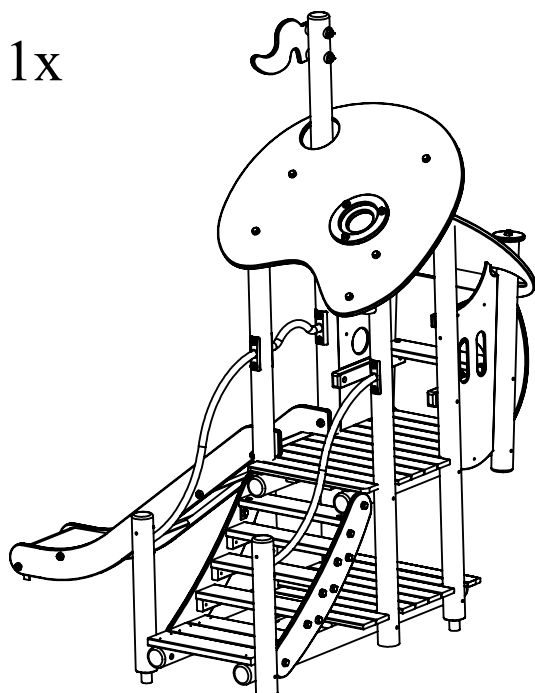

AFMETINGEN
DIMENSIONS
MASSE
DIMENSIONES
L : 4781mm
H : 2860mm
Br : 2024mm

Benodigdheden

Liste des pièces

Requisitos

Benötigtes

Accesorios

F100 1x**-1x****-1x****+ F700 1x****-1x****-1x****+ F010 1x**

Benodigdheden Liste des pièces Requisites Benötigtes Accesorios

VALHOOGTE
FALL HEIGHT
FALLHÖHE

H : 842
±31,3 m2