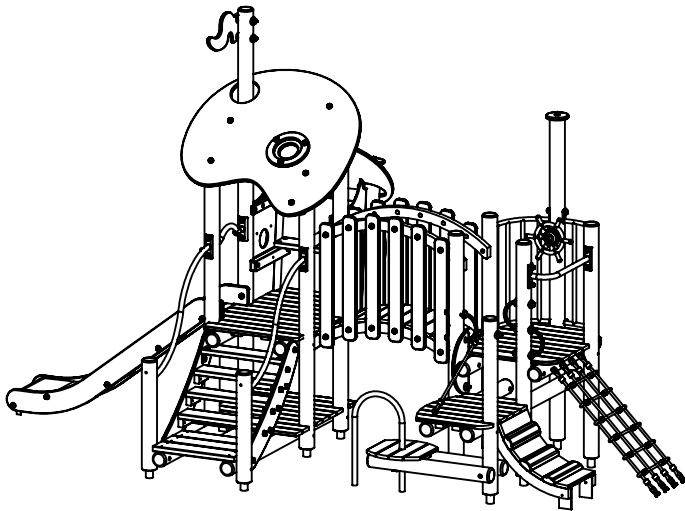

F001

Belle en het beest
La Belle et la Bête
Beauty and the Beast
Die Schöne und das Biest

Montagehandleiding Notice de montage Assembling manual Montageanleitung Instrucciones para el montaje

Leeftijd:
Age:
Age group:
Alter:
Edad: 2-6

EUROPLAY nv
Eegene 9
B-9200 DENDERMONDE
tel. 32.52.22 66 22
fax.32.52.22 67 22
www.europlay.eu

Dat.: 8/23/2010

Page: 1/4

VALHOOGTE / HAUTEUR DE CHUTE
FALL HEIGHT / FALLHÖHE / ALTURA DE CAÍDA

VEILIGHEIDSAFSTAND / ESPACE DE CHUTE / SAFETY AREA /
SICHERHEITSAFSTAND / ZONA DE SEGURIDAD

AFMETINGEN
DIMENSIONS
MASSE
DIMENSIONES
L : 4781mm
H : 2860mm
Br : 2024mm

Benodigdheden

Liste des pièces

Requisitos

Benötigtes

Accesorios

F100 1x**-1x****-1x****+ F700 1x****-1x****-1x****+ F010 1x**

Benodigdheden Liste des pièces Requisites Benötigtes Accesorios

VALHOOGTE
FALL HEIGHT
FALLHÖHE

H : 842
±31,3 m2