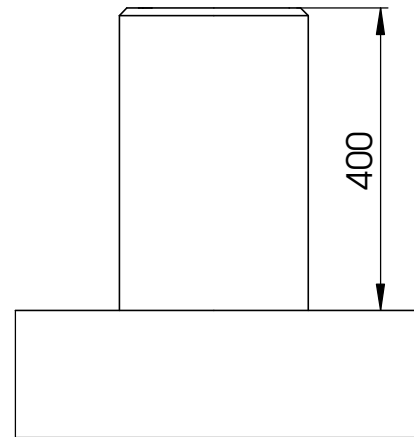

Leeftijd:
Age: 2-6
Age group:
Alter:
Edad:
Età:

EUROPLAY nv
Eegene 9
B-9200 DENDERMONDE
tel. 32.52.22 66 22
fax.32.52.22 67 22
www.europlay.eu

Dat.: 2/10/2013

Page: 1/2

VALHOOGTE / HAUTEUR DE CHUTE /
FALL HEIGHT / FALLHÖHE/
ALTURA DE CAÍDA / ALTEZZA DI CADUTA

Benodigdheden - Liste des pièces - Materials - Benötigtes - Accesorios - Requisiti

1x	 ±19kg	1x		1x	
----	--	----	--	----	---

1

AFMETINGEN
DIMENSIONS
MASSE
DIMENSIONES
DIMENSIONI
L: 250
H: 400
Br: 250

2

3

72h