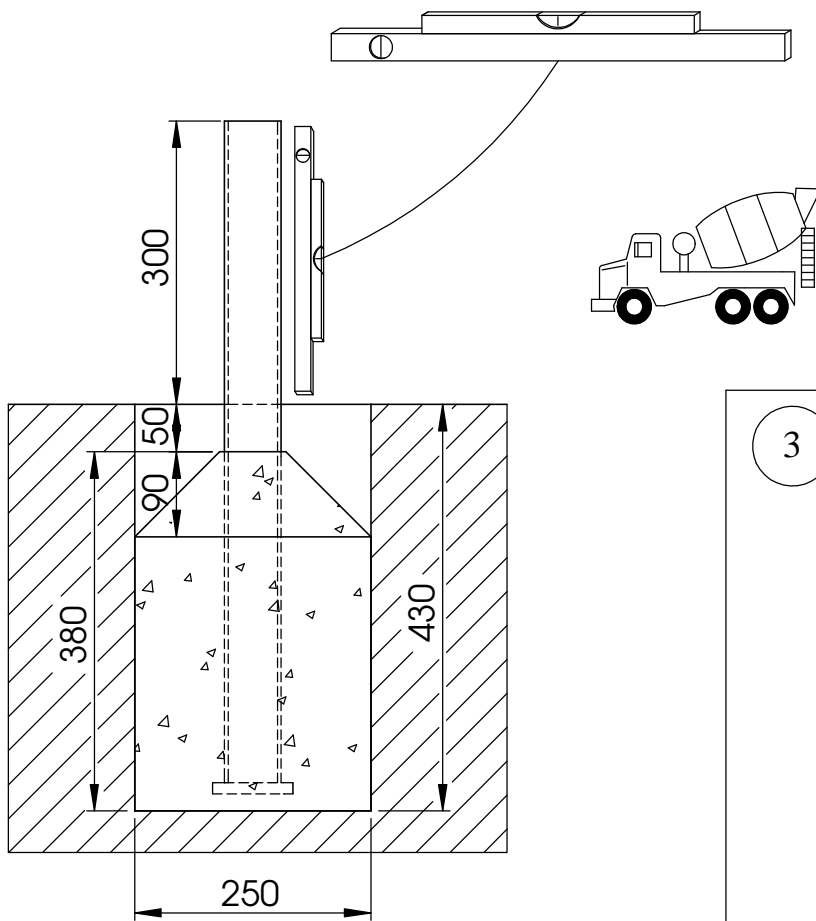

Benodigdheden - Liste des pièces - Materials - Benötigtes - Accesorios - Requisiti

1x	 ±19kg	1x		1x	
----	--	----	--	----	---

1

AFMETINGEN
DIMENSIONS
MASSE
DIMENSIONES
DIMENSIONI
L: 250
H: 400
Br: 250

2

3

72h