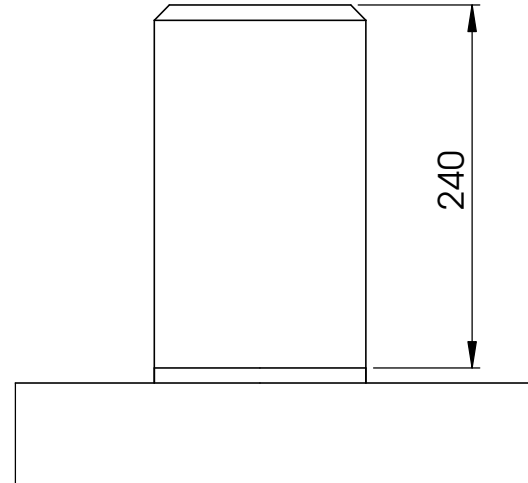

A690

Stappaal
Pas-de-géant
Riezen-Schritte
Stap bollard

Montagehandleiding
Notice de montage
Assembling manual
Montageanleitung
Instrucciones para el montaje

Leeftijd:
Age: 6-12
Age group:
Alter:
Edad:

EUROPLAY nv
Eegene 9
B-9200 DENDERMONDE
tel. 32.52.22 66 22
fax.32.52.22 67 22
www.europlay.eu

Dat.: 18/06/2012
Page: 1/2

VALHOOGTE / HAUTEUR DE CHUTE
FALL HEIGHT / FALLHÖHE / ALTURA DE CAÍDA

VEILIGHEIDSAFSTAND / ESPACE DE CHUTE / SAFETY AREA /
SICHERHEITSAFSTAND / ZONA DE SEGURIDAD

AFMETINGEN
DIMENSIONS
MASSE
DIMENSIONES
L: 140
H: 240
Br: 140