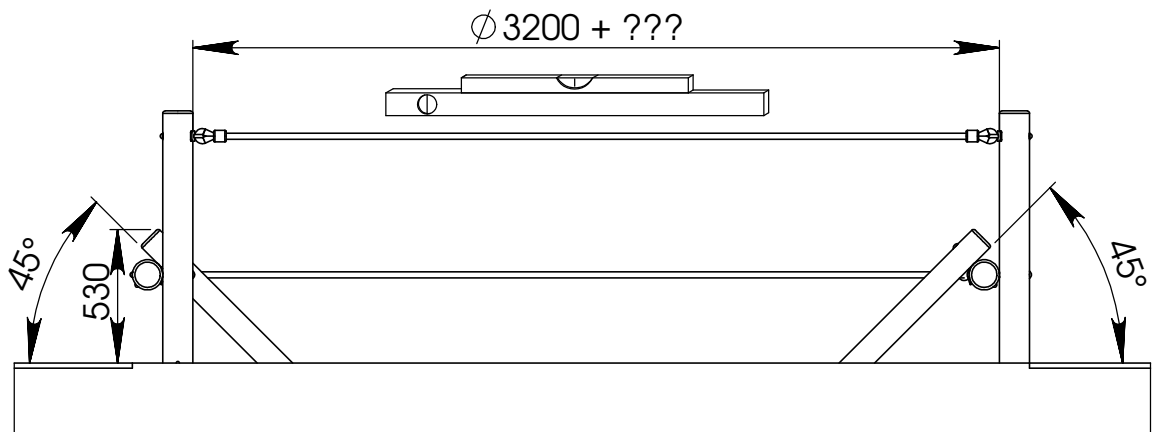

Bij droog weer moeten alle bouten en schroeven opnieuw aangespannen worden.
Par temps sec il faut resserrer régulièrement toute la visserie.
By dry and warm weather check the tightness of all bolts and screws.
Bei trockenem Wetter müssen alle Schrauben und Bolzen aufs neue angespannt werden.
Para el tiempo seco, se necesita cerrar o ajustar los tornillos y tuercas.