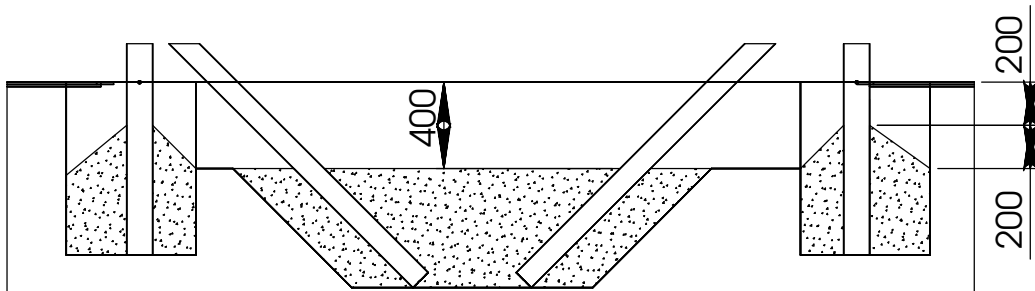

Bij droog weer moeten alle bouten en schroeven opnieuw aangespannen worden.
Par temps sec il faut resserrer régulièrement toute la visserie.
By dry and warm weather check the tightness of all bolts and screws.
Bei trockenem Wetter müssen alle Schrauben und Bolzen aufs neue angespannt werden.
Para el tiempo seco, se necesita cerrar o ajustar los tornillos y tuercas.