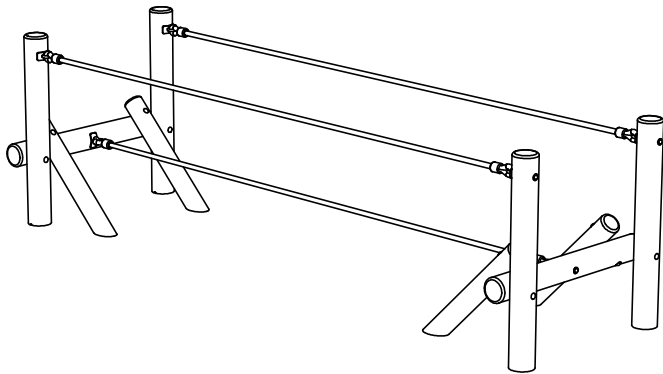

# A640

## Hercules

**Montagehandleiding**  
**Notice de montage**  
**Assembling manual**  
**Montageanleitung**  
**Instrucciones para el montaje**

Leeftijd:  
Age: 6-12  
Age group:  
Alter:  
Edad:

EUROPLAY nv  
Eegene 9  
B-9200 DENDERMONDE  
tel. 32.52.22 66 22  
fax.32.52.22 67 22  
www.europlay.eu

Dat.: 15/06/2012  
Page: 1/6

VALHOOGTE / HAUTEUR DE CHUTE  
FALL HEIGHT / FALLHÖHE / ALTURA DE CAÍDA

VEILIGHEIDSAFSTAND / ESPACE DE CHUTE / SAFETY AREA /  
SICHERHEITSAFSTAND / ZONA DE SEGURIDAD

AFMETINGEN  
DIMENSIONS  
MASSE  
DIMENSIONES  
L : 3560  
H : 1000  
Br : 1000