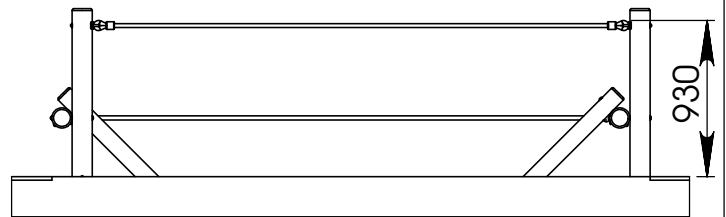

## Hercules

**Montagehandleiding**  
**Notice de montage**  
**Assembling manual**  
**Montageanleitung**  
**Instrucciones para el montaje**

Leeftijd:  
Age: 6-12  
Age group:  
Alter:  
Edad:

EUROPLAY nv  
Eegene 9  
B-9200 DENDERMONDE  
tel. 32.52.22 66 22  
fax.32.52.22 67 22  
www.europlay.eu

Dat.: 15/06/2012  
Page: 1/6

VALHOOGTE / HAUTEUR DE CHUTE  
FALL HEIGHT / FALLHÖHE / ALTURA DE CAÍDA

VEILIGHEIDSAFSTAND / ESPACE DE CHUTE / SAFETY AREA /  
SICHERHEITSAFSTAND / ZONA DE SEGURIDAD

AFMETINGEN  
DIMENSIONS  
MASSE  
DIMENSIONES  
L : 3560  
H : 1000  
Br : 1000