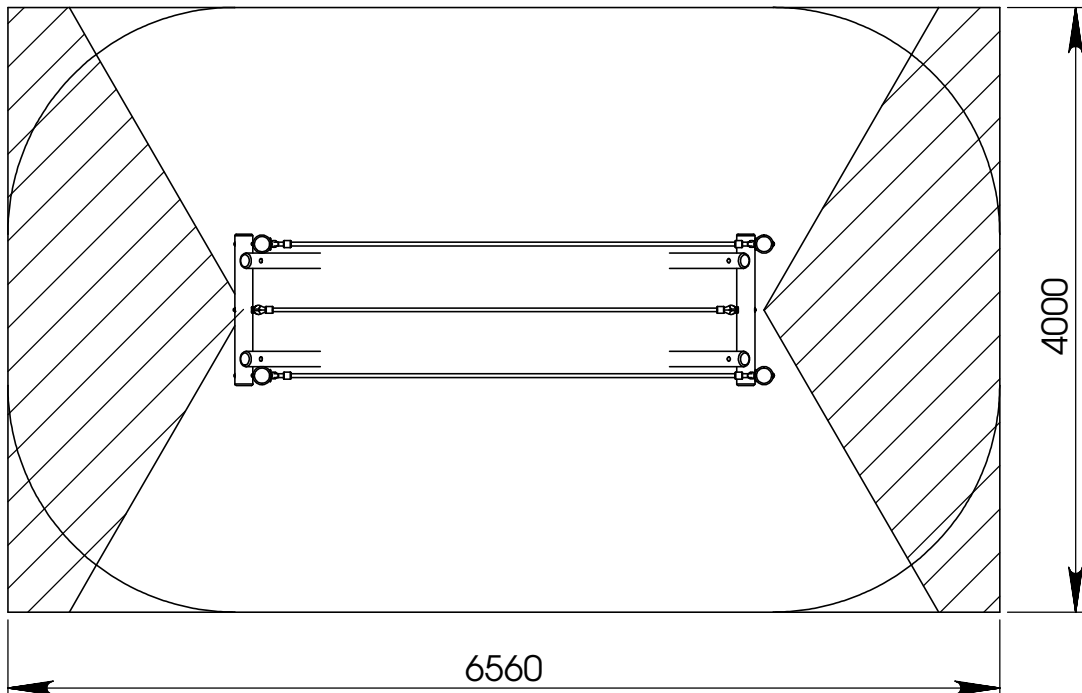

## Hercules

**Montagehandleiding**  
**Notice de montage**  
**Assembling manual**  
**Montageanleitung**  
**Instrucciones para el montaje**

Leeftijd:  
Age: 6-12  
Age group:  
Alter:  
Edad:

EUROPLAY nv  
Eegene 9  
B-9200 DENDERMONDE  
tel. 32.52.22 66 22  
fax.32.52.22 67 22  
www.europlay.eu

Dat.: 15/06/2012  
Page: 1/6

VALHOOGTE / HAUTEUR DE CHUTE  
FALL HEIGHT / FALLHÖHE / ALTURA DE CAÍDA

VEILIGHEIDSAFSTAND / ESPACE DE CHUTE / SAFETY AREA /  
SICHERHEITSAFSTAND / ZONA DE SEGURIDAD

AFMETINGEN  
DIMENSIONS  
MASSE  
DIMENSIONES  
L : 3560  
H : 1000  
Br : 1000