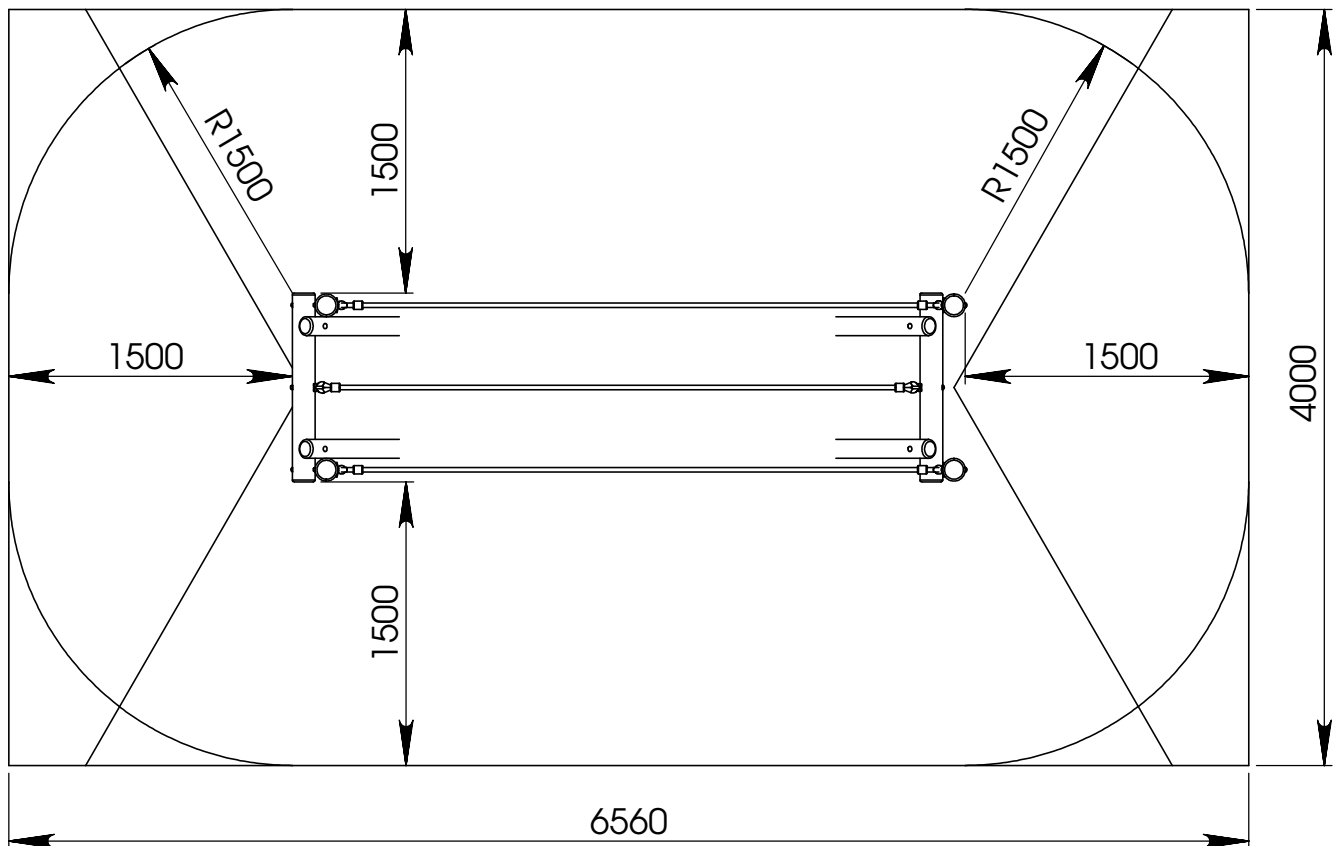

Benodigdheden -- Liste des pièces -- Requisites -- Benötigtes -- Accesorios

4x A640-H-V-01 Eik	4x Verzinkt staal M12x210	
4x A640-H-V-02 Eik	4x Verzinkt staal M12x230	
1x A640-H-H-01 Lariks	14x Polyamide	
1x A640-H-H-02 Lariks	14x Verzinkt staal M12	14x Verzinkt staal M12
1x A640-H-H-02 Lariks	6x Verzinkt staal	
3x 3036