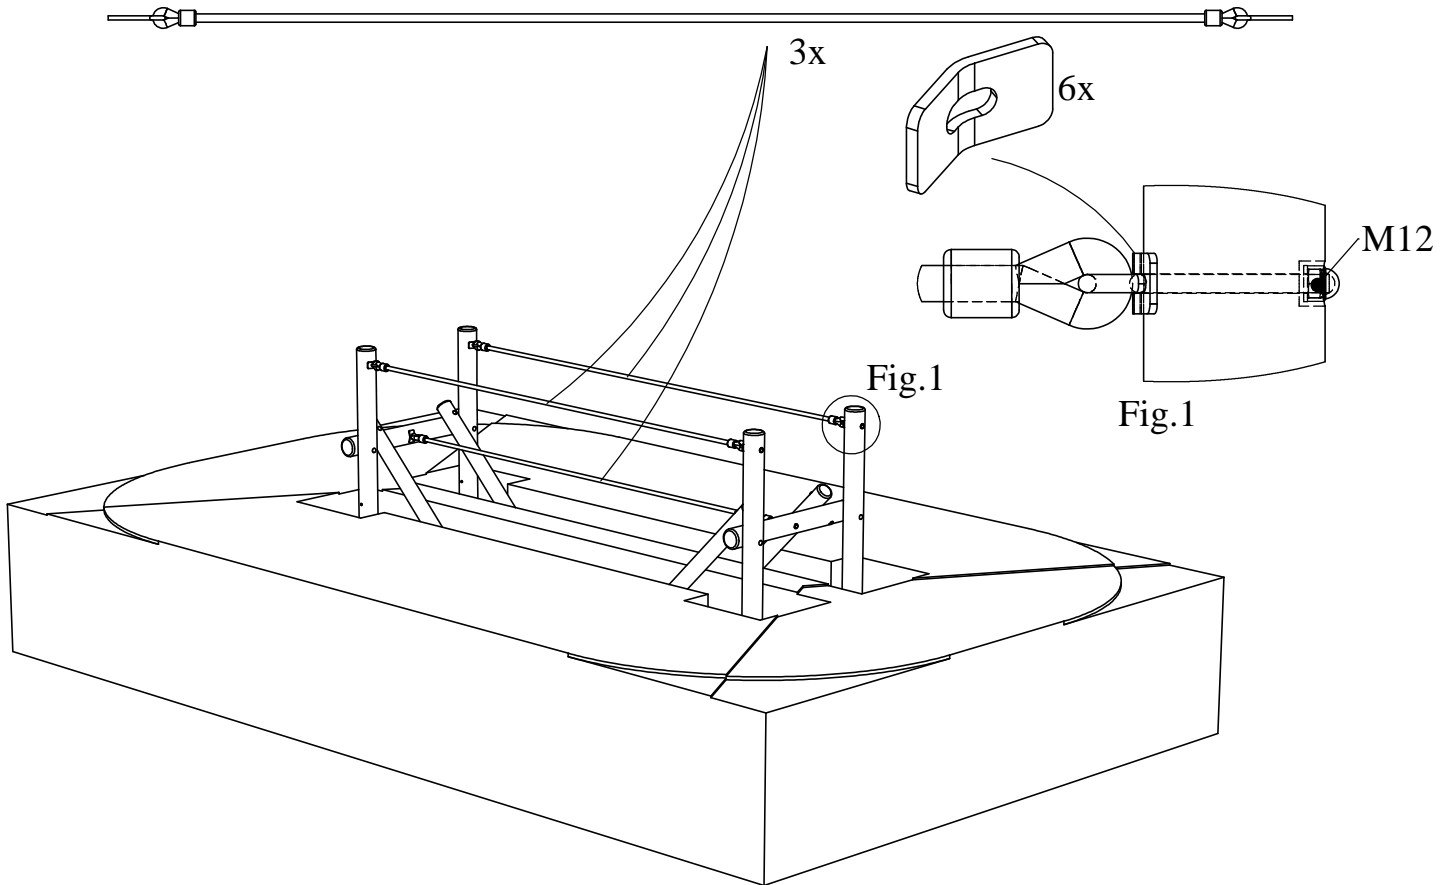

Bij droog weer moeten alle bouten en schroeven opnieuw aangespannen worden.
Par temps sec il faut resserrer régulièrement toute la visserie.
By dry and warm weather check the tightness of all bolts and screws.
Bei trockenem Wetter müssen alle Schrauben und Bolzen aufs neue angespannt werden.
Para el tiempo seco, se necesita cerrar o ajustar los tornillos y tuercas.