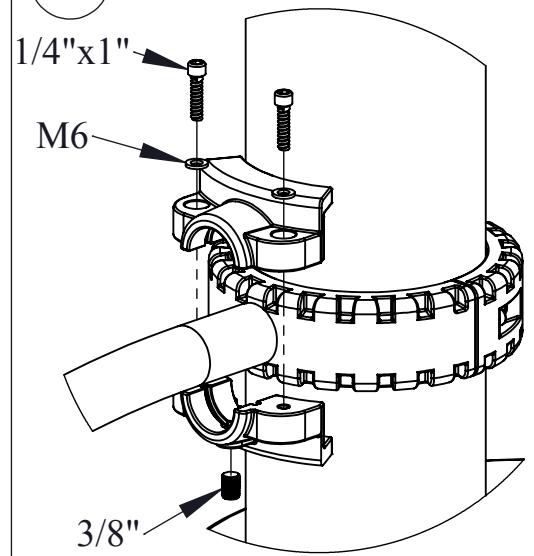

Dat.: 25/06/2013
Page: 1/6

VALHOOGTE / HAUTEUR DE CHUTE
FALL HEIGHT / FALLHÖHE / ALTURA DE CAÍDA

VEILIGHEIDSAFSTAND / ESPACE DE CHUTE / SAFETY AREA /
SICHERHEITSAFSTAND / ZONA DE SEGURIDAD

AFMETINGEN
DIMENSIONS
MASSE
DIMENSIONES
L : 3783
H: 763
Br: 460

 <p>2x 14kg</p> <p>Ø127x3x1300 Gemetaliseerd</p>		 <p>2x</p> <p>HDPE</p>		 <p>4x</p> <p>Inox</p> <p>M10 x 60</p>	
		 <p>2x</p> <p>Gemetaliseerd</p>		 <p>1/4"x1" 25mm</p> <p>4x</p> <p>Inox</p>	
				 <p>1/4"x1-3/8" 32mm</p> <p>4x</p> <p>Inox</p> <p>6,3x32</p>	
 <p>8x</p> <p>M6 Inox</p>		 <p>2x</p> <p>Hout</p>		 <p>2x</p> <p>Ø127</p> <p>Gegoten aluminium</p>	 <p>2x</p> <p>Ø127</p> <p>Gegoten aluminium</p>
 <p>4x</p> <p>M10 Verzinkt staal</p>		 <p>4x</p> <p>Polyamide</p>		 <p>1x</p>	
 <p>4x</p> <p>Ø127</p> <p>Gegoten aluminium</p>		 <p>2x</p> <p>Inox</p> <p>3/8" 13mm</p>			

1

2

3

4

5

6

7

8