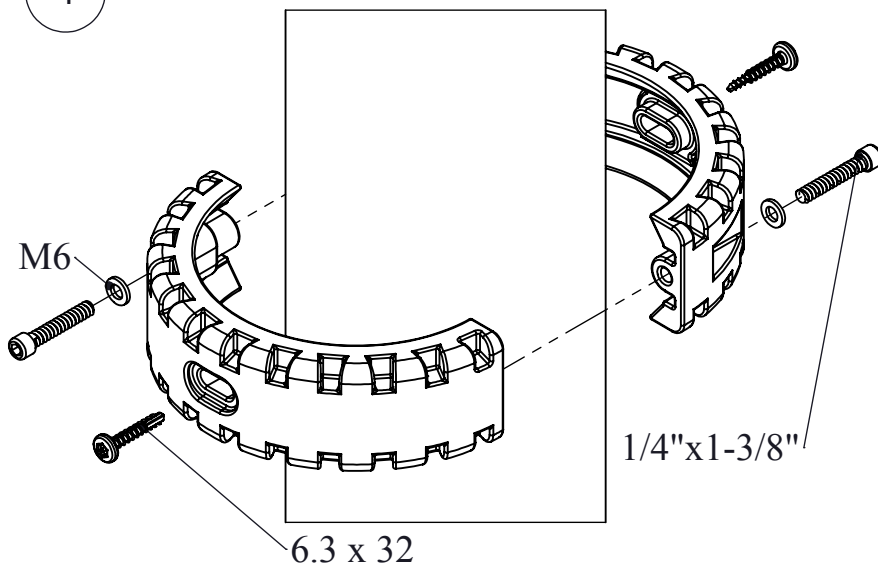

Dat.: 25/06/2013
Page: 1/6

VALHOOGTE / HAUTEUR DE CHUTE
FALL HEIGHT / FALLHÖHE / ALTURA DE CAÍDA

VEILIGHEIDSAFSTAND / ESPACE DE CHUTE / SAFETY AREA /
SICHERHEITSAFSTAND / ZONA DE SEGURIDAD

AFMETINGEN
DIMENSIONS
MASSE
DIMENSIONES
L : 3783
H: 763
Br: 460

 <p>2x 14kg</p> <p>Ø127x3x1300 Gemetaliseerd</p>		 <p>2x</p> <p>HDPE</p>		 <p>4x</p> <p>Inox</p> <p>M10 x 60</p>	
		 <p>2x</p> <p>Gemetaliseerd</p>		 <p>1/4"x1" 25mm</p> <p>4x</p> <p>Inox</p>	
				 <p>1/4"x1-3/8" 32mm</p> <p>4x</p> <p>Inox</p> <p>6,3x32</p>	
 <p>8x</p> <p>M6 Inox</p>		 <p>2x</p> <p>Hout</p>		 <p>2x</p> <p>Ø127</p> <p>Gegoten aluminium</p>	 <p>2x</p> <p>Ø127</p> <p>Gegoten aluminium</p>
 <p>4x</p> <p>M10 Verzinkt staal</p>		 <p>4x</p> <p>Polyamide</p>		 <p>1x</p>	
 <p>4x</p> <p>Ø127</p> <p>Gegoten aluminium</p>		 <p>2x</p> <p>Inox</p> <p>3/8" 13mm</p>			

1

2

3

4

5

6

7

8