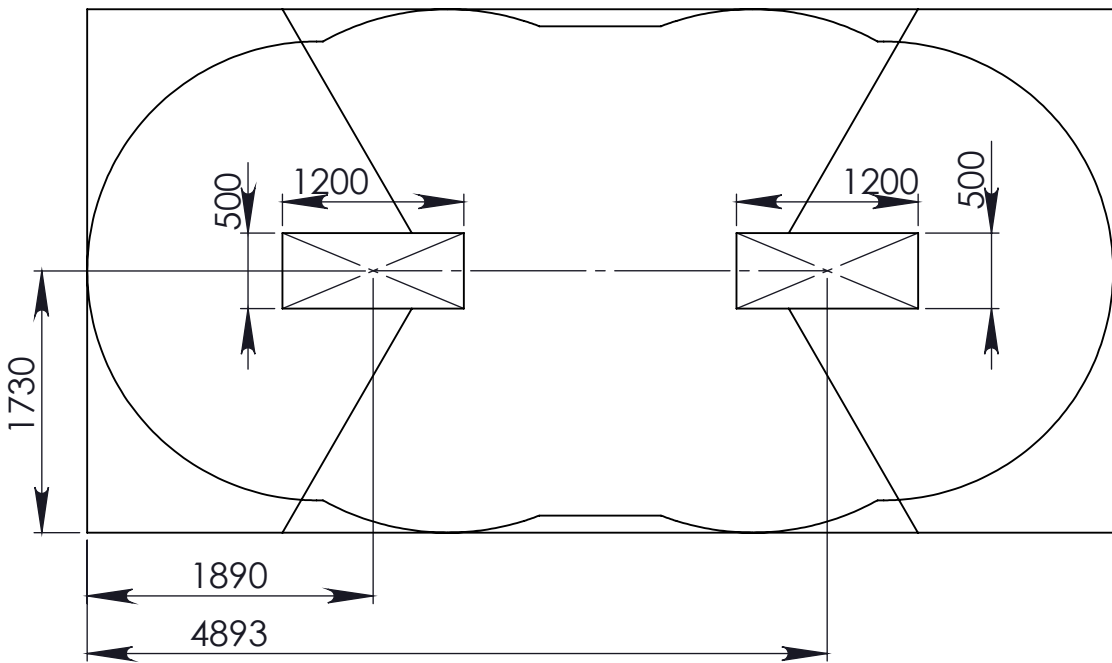

Dat.: 25/06/2013
Page: 1/6

VALHOOGTE / HAUTEUR DE CHUTE
FALL HEIGHT / FALLHÖHE / ALTURA DE CAÍDA

VEILIGHEIDSAFSTAND / ESPACE DE CHUTE / SAFETY AREA /
SICHERHEITSAFSTAND / ZONA DE SEGURIDAD

AFMETINGEN
DIMENSIONS
MASSE
DIMENSIONES
L : 3783
H: 763
Br: 460

 <p>2x 14kg</p> <p>Ø127x3x1300 Gemetaliseerd</p>		 <p>2x</p> <p>HDPE</p>		 <p>4x</p> <p>Inox</p> <p>M10 x 60</p>	
		 <p>2x</p> <p>Gemetaliseerd</p>		 <p>1/4"x1" 25mm</p> <p>4x</p> <p>Inox</p>	
				 <p>1/4"x1-3/8" 32mm</p> <p>4x</p> <p>Inox</p> <p>6,3x32</p>	
 <p>8x</p> <p>M6 Inox</p>		 <p>2x</p> <p>Hout</p>		 <p>2x</p> <p>Ø127</p> <p>Gegoten aluminium</p>	 <p>2x</p> <p>Ø127</p> <p>Gegoten aluminium</p>
 <p>4x</p> <p>M10 Verzinkt staal</p>		 <p>4x</p> <p>Polyamide</p>		 <p>1x</p>	
 <p>4x</p> <p>Ø127</p> <p>Gegoten aluminium</p>		 <p>2x</p> <p>Inox</p> <p>3/8" 13mm</p>			