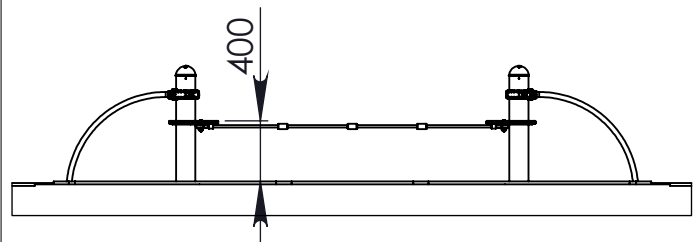

A580

Arizona

Montagehandleiding
Notice de montage
Assembling manual
Montageanleitung
Instrucciones para el montaje

Leeftijd:
Age: 6-12
Age group:
Alter:
Edad:

EUROPLAY nv
Eegene 9
B-9200 DENDERMONDE
tel. 32.52.22 66 22
fax.32.52.22 67 22
www.europlay.eu

Dat.: 25/06/2013
Page: 1/6

VALHOOGTE / HAUTEUR DE CHUTE
FALL HEIGHT / FALLHÖHE / ALTURA DE CAÍDA

VEILIGHEIDSAFSTAND / ESPACE DE CHUTE / SAFETY AREA /
SICHERHEITSAFSTAND / ZONA DE SEGURIDAD

AFMETINGEN
DIMENSIONS
MASSE
DIMENSIONES
L : 3783
H: 763
Br: 460