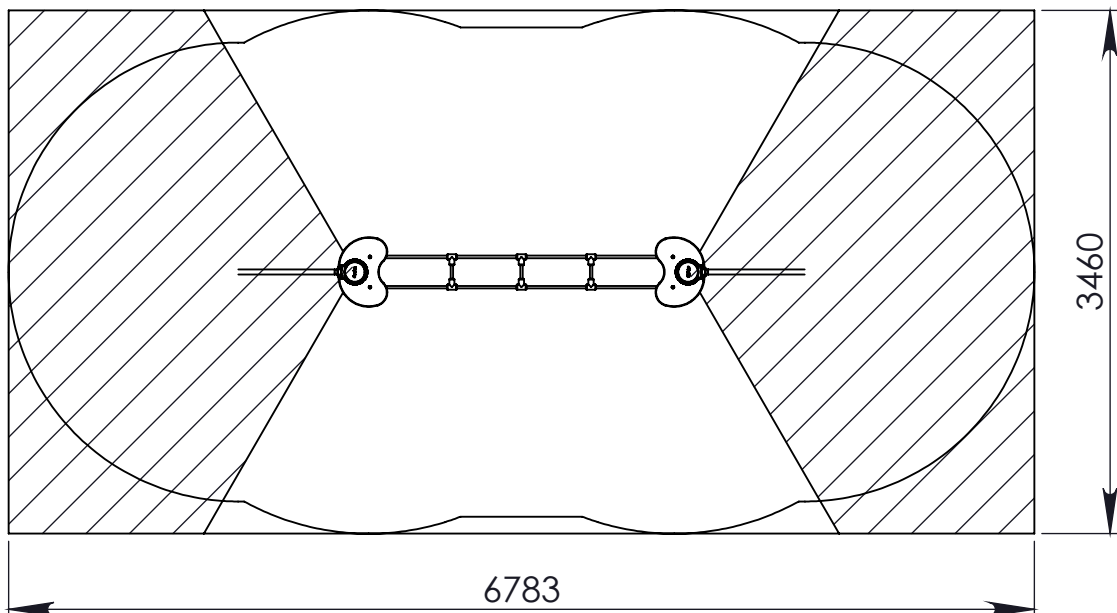

A580

Arizona

Montagehandleiding
Notice de montage
Assembling manual
Montageanleitung
Instrucciones para el montaje

Leeftijd:
Age: 6-12
Age group:
Alter:
Edad:

EUROPLAY nv
Eegene 9
B-9200 DENDERMONDE
tel. 32.52.22 66 22
fax.32.52.22 67 22
www.europlay.eu

Dat.: 25/06/2013
Page: 1/6

VALHOOGTE / HAUTEUR DE CHUTE
FALL HEIGHT / FALLHÖHE / ALTURA DE CAÍDA

VEILIGHEIDSAFSTAND / ESPACE DE CHUTE / SAFETY AREA /
SICHERHEITSAFSTAND / ZONA DE SEGURIDAD

AFMETINGEN
DIMENSIONS
MASSE
DIMENSIONES
L : 3783
H: 763
Br: 460

 <p>2x 14kg</p> <p>Ø127x3x1300 Gemetaliseerd</p>		 <p>2x</p> <p>HDPE</p>		 <p>4x</p> <p>Inox</p> <p>M10 x 60</p>	
		 <p>2x</p> <p>Gemetaliseerd</p>		 <p>1/4"x1" 25mm</p> <p>4x</p> <p>Inox</p>	
				 <p>1/4"x1-3/8" 32mm</p> <p>4x</p> <p>Inox</p> <p>6,3x32</p>	
 <p>8x</p> <p>M6 Inox</p>		 <p>2x</p> <p>Hout</p>		 <p>2x</p> <p>Ø127</p> <p>Gegoten aluminium</p>	 <p>2x</p> <p>Ø127</p> <p>Gegoten aluminium</p>
 <p>4x</p> <p>M10 Verzinkt staal</p>		 <p>4x</p> <p>Polyamide</p>		 <p>1x</p>	
 <p>4x</p> <p>Ø127</p> <p>Gegoten aluminium</p>		 <p>2x</p> <p>Inox</p> <p>3/8" 13mm</p>			