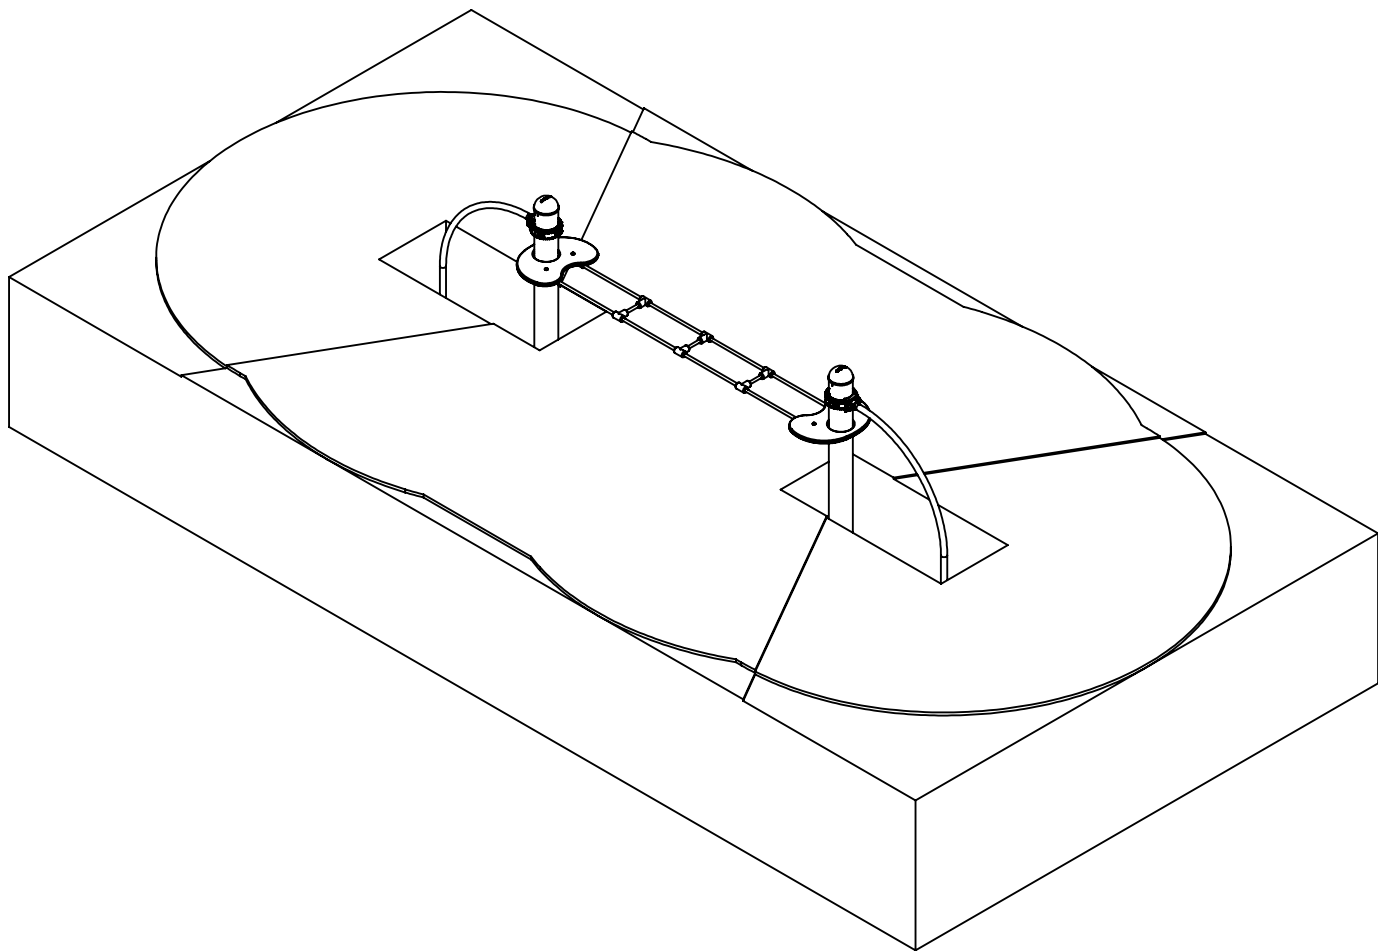

Dat.: 25/06/2013
Page: 1/6

VALHOOGTE / HAUTEUR DE CHUTE
FALL HEIGHT / FALLHÖHE / ALTURA DE CAÍDA

VEILIGHEIDSAFSTAND / ESPACE DE CHUTE / SAFETY AREA /
SICHERHEITSAFSTAND / ZONA DE SEGURIDAD

AFMETINGEN
DIMENSIONS
MASSE
DIMENSIONES
L : 3783
H: 763
Br: 460

 <p>2x 14kg</p> <p>Ø127x3x1300 Gemetaliseerd</p>		 <p>2x</p> <p>HDPE</p>		 <p>4x</p> <p>Inox</p> <p>M10 x 60</p>	
		 <p>2x</p> <p>Gemetaliseerd</p>		 <p>1/4"x1" 25mm</p> <p>4x</p> <p>Inox</p>	
				 <p>1/4"x1-3/8" 32mm</p> <p>4x</p> <p>Inox</p> <p>6,3x32</p>	
 <p>8x</p> <p>M6 Inox</p>		 <p>2x</p> <p>Hout</p>		 <p>2x</p> <p>Ø127</p> <p>Gegoten aluminium</p>	 <p>2x</p> <p>Ø127</p> <p>Gegoten aluminium</p>
 <p>4x</p> <p>M10 Verzinkt staal</p>		 <p>4x</p> <p>Polyamide</p>		 <p>1x</p>	
 <p>4x</p> <p>Ø127</p> <p>Gegoten aluminium</p>		 <p>2x</p> <p>Inox</p> <p>3/8" 13mm</p>			

1

2

3

4

5

6

7

8