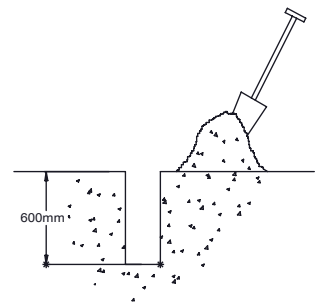

Dat.: 25/06/2013
Page: 1/6

VALHOOGTE / HAUTEUR DE CHUTE
FALL HEIGHT / FALLHÖHE / ALTURA DE CAÍDA

VEILIGHEIDSAFSTAND / ESPACE DE CHUTE / SAFETY AREA /
SICHERHEITSAFSTAND / ZONA DE SEGURIDAD

AFMETINGEN
DIMENSIONS
MASSE
DIMENSIONES
L : 3783
H: 763
Br: 460

Samenvoegingszone avonturenpad
Zone de liaison parcours d'aventures
Verbindungsfeld survival parcours
Linking zone adventure path

Benodigdheden -- Liste des pièces -- Requisites -- Benötigtes -- Accesorios

 <p>2x 14kg</p> <p>Ø127x3x1300 Gemetaliseerd</p>		 <p>2x</p> <p>HDPE</p>		 <p>4x</p> <p>Inox</p> <p>M10 x 60</p>	
		 <p>2x</p> <p>Gemetaliseerd</p>		 <p>1/4"x1" 25mm</p> <p>4x</p> <p>Inox</p>	
				 <p>1/4"x1-3/8" 32mm</p> <p>4x</p> <p>Inox</p> <p>6,3x32</p>	
 <p>8x</p> <p>M6 Inox</p>		 <p>2x</p> <p>Hout</p>		 <p>2x</p> <p>Ø127</p> <p>Gegoten aluminium</p>	 <p>2x</p> <p>Ø127</p> <p>Gegoten aluminium</p>
 <p>4x</p> <p>M10 Verzinkt staal</p>		 <p>4x</p> <p>Polyamide</p>		 <p>1x</p>	
 <p>4x</p> <p>Ø127</p> <p>Gegoten aluminium</p>		 <p>2x</p> <p>Inox</p> <p>3/8" 13mm</p>			