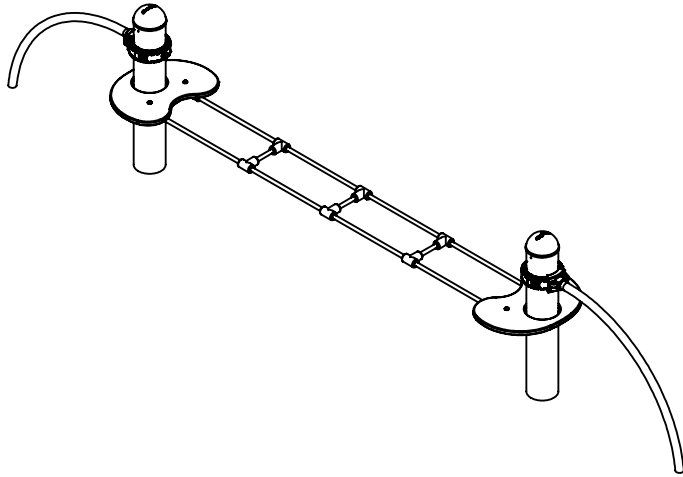

A580

Arizona

Montagehandleiding
Notice de montage
Assembling manual
Montageanleitung
Instrucciones para el montaje

Leeftijd:
Age: 6-12
Age group:
Alter:
Edad:

EUROPLAY nv
Eegene 9
B-9200 DENDERMONDE
tel. 32.52.22 66 22
fax.32.52.22 67 22
www.europlay.eu

Dat.: 25/06/2013
Page: 1/6

VALHOOGTE / HAUTEUR DE CHUTE
FALL HEIGHT / FALLHÖHE / ALTURA DE CAÍDA

VEILIGHEIDSAFSTAND / ESPACE DE CHUTE / SAFETY AREA /
SICHERHEITSAFSTAND / ZONA DE SEGURIDAD

AFMETINGEN
DIMENSIONS
MASSE
DIMENSIONES
L : 3783
H: 763
Br: 460

Samenvoegingszone avonturenpad
Zone de liaison parcours d'aventures
Verbindungsfeld survival parcours
Linking zone adventure path

Benodigdheden -- Liste des pièces -- Requisites -- Benötigtes -- Accesorios