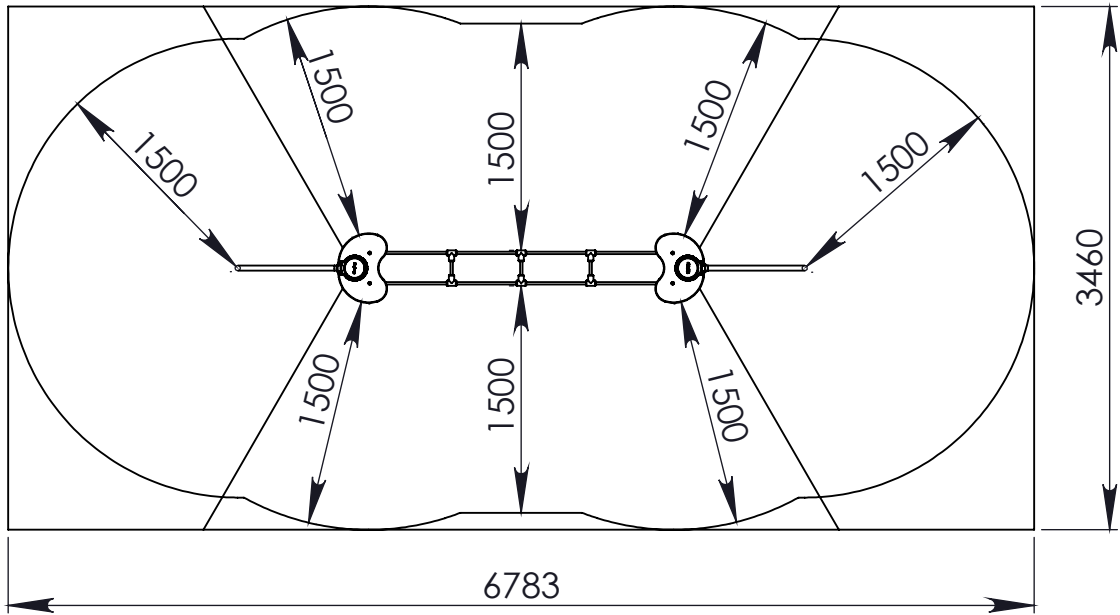

Dat.: 25/06/2013
Page: 1/6

VALHOOGTE / HAUTEUR DE CHUTE
FALL HEIGHT / FALLHÖHE / ALTURA DE CAÍDA

VEILIGHEIDSAFSTAND / ESPACE DE CHUTE / SAFETY AREA /
SICHERHEITSAFSTAND / ZONA DE SEGURIDAD

AFMETINGEN
DIMENSIONS
MASSE
DIMENSIONES
L : 3783
H: 763
Br: 460

 <p>2x 14kg</p> <p>Ø127x3x1300 Gemetaliseerd</p>		 <p>2x</p> <p>HDPE</p>		 <p>4x</p> <p>Inox</p> <p>M10 x 60</p>	
		 <p>2x</p> <p>Gemetaliseerd</p>		 <p>1/4"x1" 25mm</p> <p>4x</p> <p>Inox</p>	
				 <p>1/4"x1-3/8" 32mm</p> <p>4x</p> <p>Inox</p> <p>6,3x32</p>	
 <p>8x</p> <p>M6 Inox</p>		 <p>2x</p> <p>Hout</p>		 <p>2x</p> <p>Ø127</p> <p>Gegoten aluminium</p>	 <p>2x</p> <p>Ø127</p> <p>Gegoten aluminium</p>
 <p>4x</p> <p>M10 Verzinkt staal</p>		 <p>4x</p> <p>Polyamide</p>		 <p>1x</p>	
 <p>4x</p> <p>Ø127</p> <p>Gegoten aluminium</p>		 <p>2x</p> <p>Inox</p> <p>3/8" 13mm</p>			