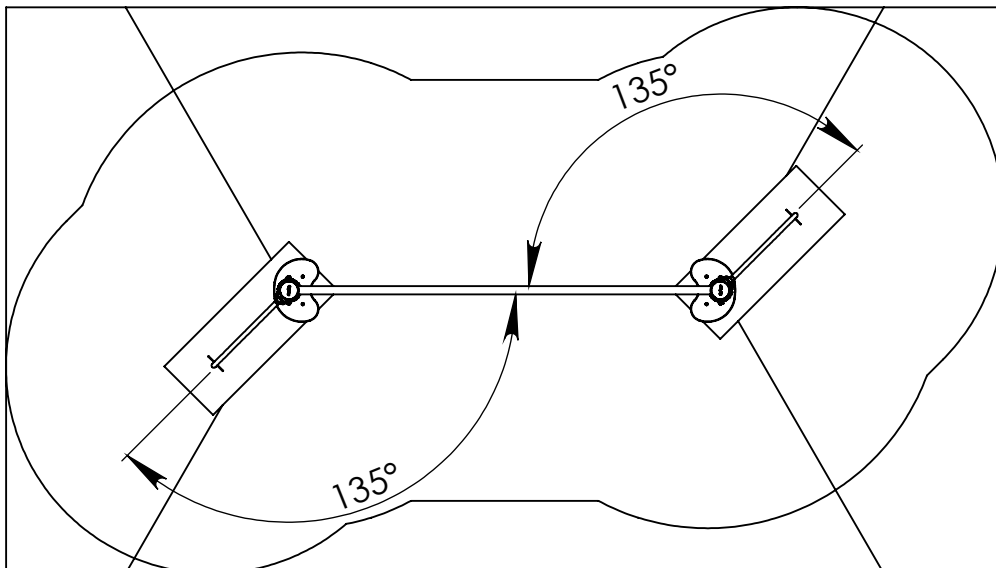

Dat.: 23/05/2012
Page: 1/7

VALHOOGTE / HAUTEUR DE CHUTE
FALL HEIGHT / FALLHÖHE / ALTURA DE CAÍDA

VEILIGHEIDSAFSTAND / ESPACE DE CHUTE / SAFETY AREA /
SICHERHEITSAFSTAND / ZONA DE SEGURIDAD

AFMETINGEN
DIMENSIONS
MASSE
DIMENSIONES
L : 4254
H : 2170
Br : 1117

1

DETAIL A
SCALE 1 : 6

2

3

4

5

6

7