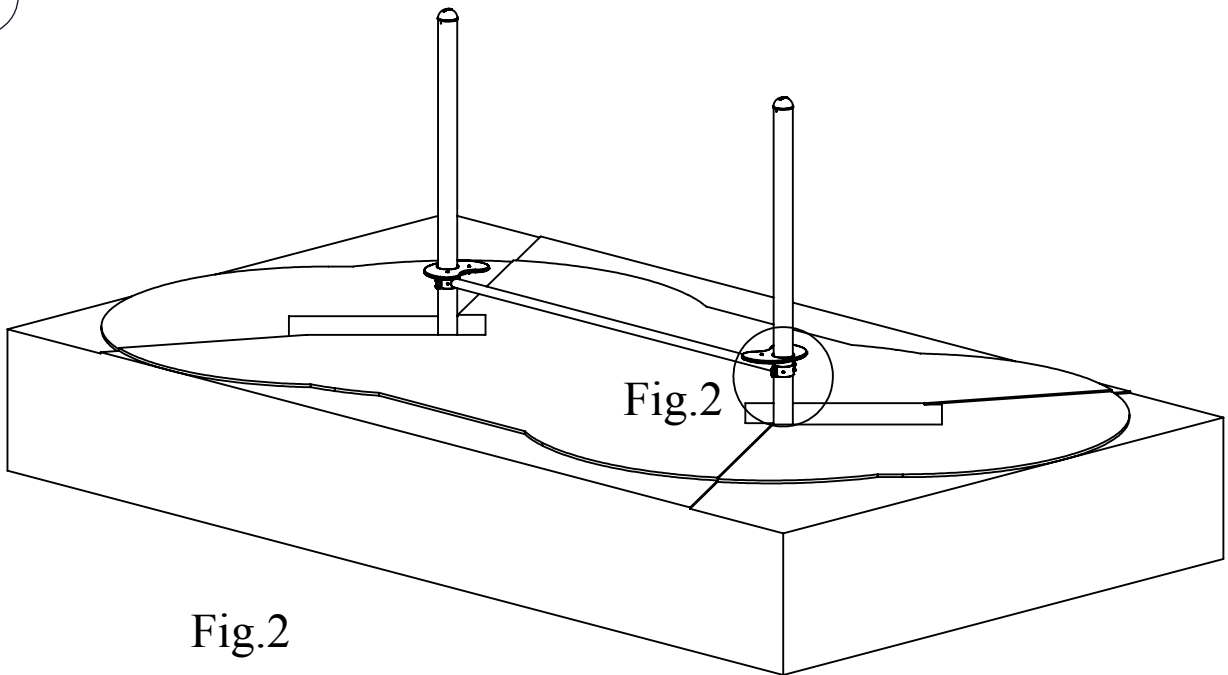

Dat.: 23/05/2012
Page: 1/7

VALHOOGTE / HAUTEUR DE CHUTE
FALL HEIGHT / FALLHÖHE / ALTURA DE CAÍDA

VEILIGHEIDSAFSTAND / ESPACE DE CHUTE / SAFETY AREA /
SICHERHEITSAFSTAND / ZONA DE SEGURIDAD

AFMETINGEN
DIMENSIONS
MASSE
DIMENSIONES
L : 4254
H : 2170
Br : 1117

1

DETAIL A
SCALE 1 : 6

2

3

4

5

6

7