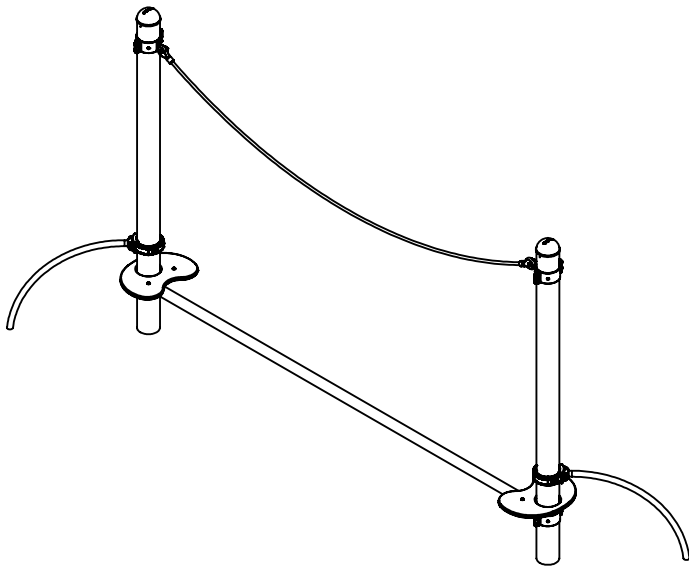

A530

Florida

Montagehandleiding
Notice de montage
Assembling manual
Montageanleitung
Instrucciones para el montaje

Leeftijd:
Age: 6-12
Age group:
Alter:
Edad:

EUROPLAY nv
Eegene 9
B-9200 DENDERMONDE
tel. 32.52.22 66 22
fax. 32.52.22 67 22
www.europlay.eu

Dat.: 23/05/2012
Page: 1/7

VALHOOGTE / HAUTEUR DE CHUTE
FALL HEIGHT / FALLHÖHE / ALTURA DE CAÍDA

VEILIGHEIDSAFSTAND / ESPACE DE CHUTE / SAFETY AREA /
SICHERHEITSAFSTAND / ZONA DE SEGURIDAD

AFMETINGEN
DIMENSIONS
MASSE
DIMENSIONES
L : 4254
H : 2170
Br : 1117