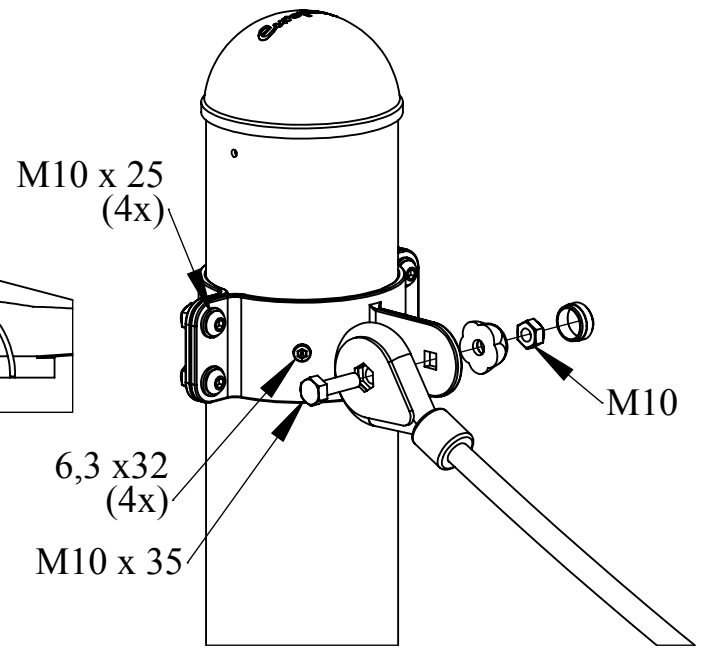

Dat.: 23/05/2012
Page: 1/7

VALHOOGTE / HAUTEUR DE CHUTE
FALL HEIGHT / FALLHÖHE / ALTURA DE CAÍDA

VEILIGHEIDSAFSTAND / ESPACE DE CHUTE / SAFETY AREA /
SICHERHEITSAFSTAND / ZONA DE SEGURIDAD

AFMETINGEN
DIMENSIONS
MASSE
DIMENSIONES
L : 4254
H : 2170
Br : 1117

1

DETAIL A
SCALE 1 : 6

2

3

4

5

6

7

8

Fig.3

Fig.3

9