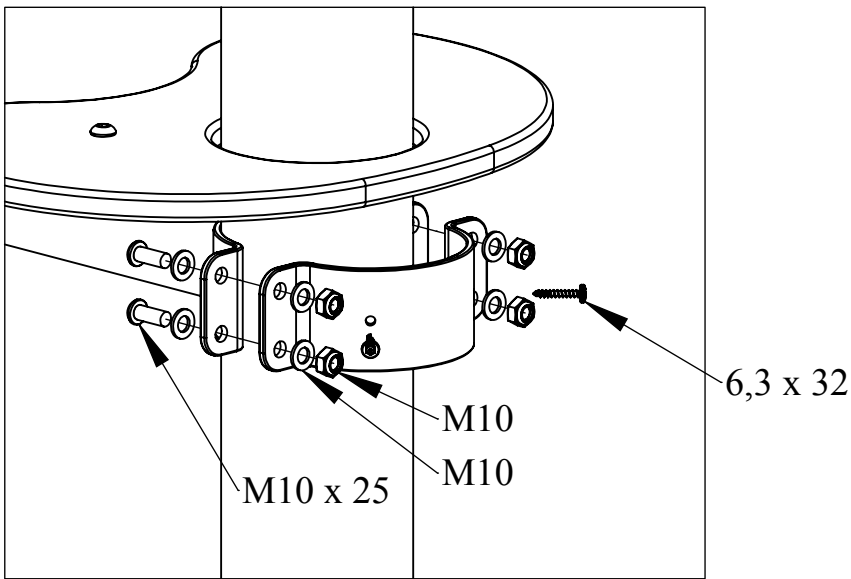

Dat.: 23/05/2012
Page: 1/7

VALHOOGTE / HAUTEUR DE CHUTE
FALL HEIGHT / FALLHÖHE / ALTURA DE CAÍDA

VEILIGHEIDSAFSTAND / ESPACE DE CHUTE / SAFETY AREA /
SICHERHEITSAFSTAND / ZONA DE SEGURIDAD

AFMETINGEN
DIMENSIONS
MASSE
DIMENSIONES
L : 4254
H : 2170
Br : 1117

1

DETAIL A
SCALE 1 : 6

2

3

4

5

6

7