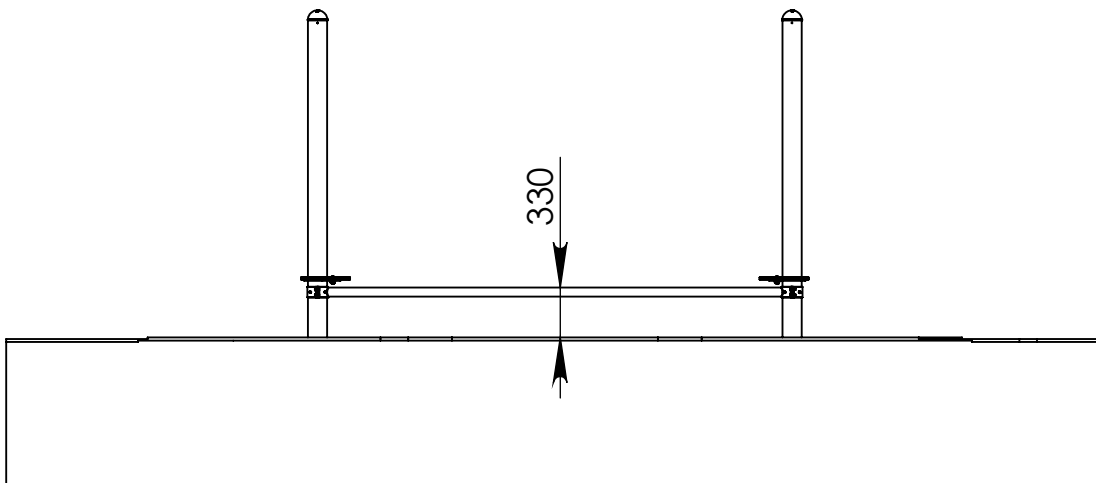

Dat.: 23/05/2012
Page: 1/7

VALHOOGTE / HAUTEUR DE CHUTE
FALL HEIGHT / FALLHÖHE / ALTURA DE CAÍDA

VEILIGHEIDSAFSTAND / ESPACE DE CHUTE / SAFETY AREA /
SICHERHEITSAFSTAND / ZONA DE SEGURIDAD

AFMETINGEN
DIMENSIONS
MASSE
DIMENSIONES
L : 4254
H : 2170
Br : 1117

1

DETAIL A
SCALE 1 : 6

2

3

4

5

6

7