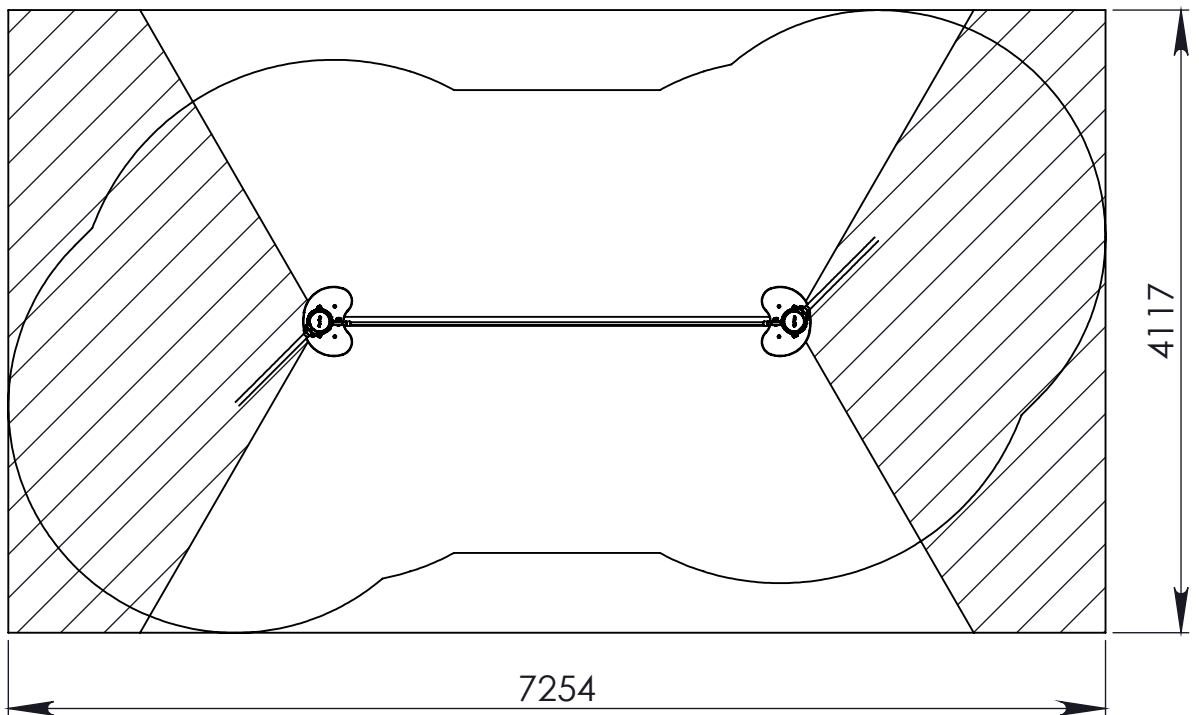

A530

Florida

Montagehandleiding
Notice de montage
Assembling manual
Montageanleitung
Instrucciones para el montaje

Leeftijd:
Age: 6-12
Age group:
Alter:
Edad:

EUROPLAY nv
Eegene 9
B-9200 DENDERMONDE
tel. 32.52.22 66 22
fax. 32.52.22 67 22
www.europlay.eu

Dat.: 23/05/2012
Page: 1/7

VALHOOGTE / HAUTEUR DE CHUTE
FALL HEIGHT / FALLHÖHE / ALTURA DE CAÍDA

VEILIGHEIDSAFSTAND / ESPACE DE CHUTE / SAFETY AREA /
SICHERHEITSAFSTAND / ZONA DE SEGURIDAD

AFMETINGEN
DIMENSIONS
MASSE
DIMENSIONES
L : 4254
H : 2170
Br : 1117

1

DETAIL A
SCALE 1 : 6

2

3

4

5

6

7