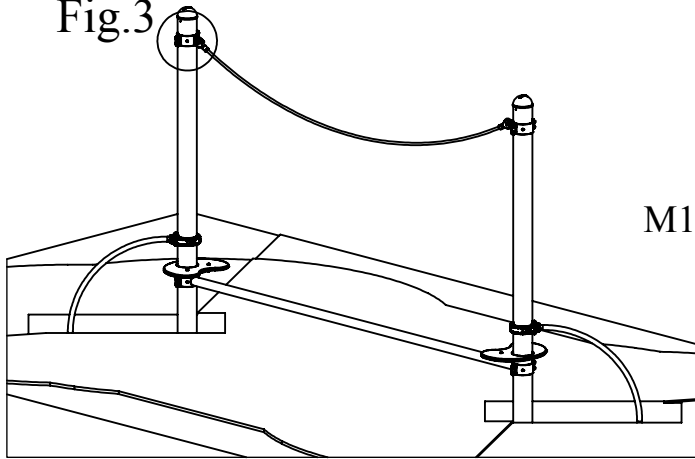

Dat.: 23/05/2012
Page: 1/7

VALHOOGTE / HAUTEUR DE CHUTE
FALL HEIGHT / FALLHÖHE / ALTURA DE CAÍDA

VEILIGHEIDSAFSTAND / ESPACE DE CHUTE / SAFETY AREA /
SICHERHEITSAFSTAND / ZONA DE SEGURIDAD

AFMETINGEN
DIMENSIONS
MASSE
DIMENSIONES
L : 4254
H : 2170
Br : 1117

8

Fig.3

Fig.3

9