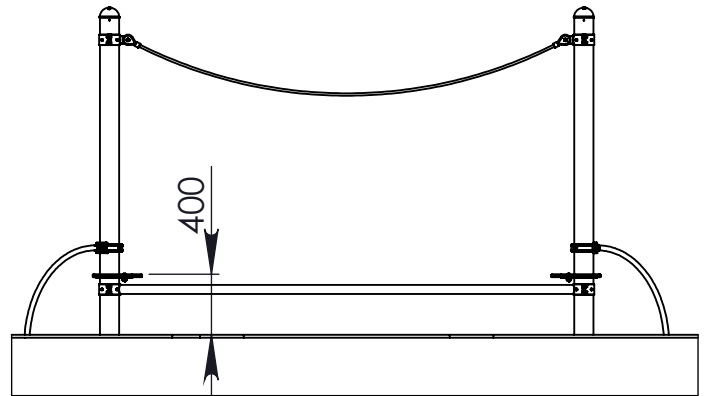

Dat.: 23/05/2012
Page: 1/7

VALHOOGTE / HAUTEUR DE CHUTE
FALL HEIGHT / FALLHÖHE / ALTURA DE CAÍDA

VEILIGHEIDSAFSTAND / ESPACE DE CHUTE / SAFETY AREA /
SICHERHEITSAFSTAND / ZONA DE SEGURIDAD

AFMETINGEN
DIMENSIONS
MASSE
DIMENSIONES
L : 4254
H : 2170
Br : 1117