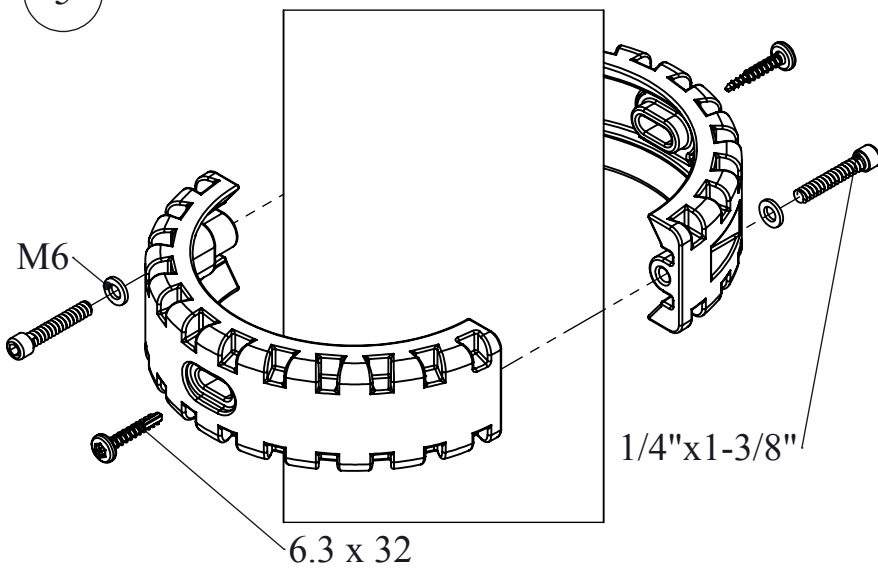

Dat.: 23/05/2012
Page: 1/7

VALHOOGTE / HAUTEUR DE CHUTE
FALL HEIGHT / FALLHÖHE / ALTURA DE CAÍDA

VEILIGHEIDSAFSTAND / ESPACE DE CHUTE / SAFETY AREA /
SICHERHEITSAFSTAND / ZONA DE SEGURIDAD

AFMETINGEN
DIMENSIONS
MASSE
DIMENSIONES
L : 4254
H : 2170
Br : 1117

1

DETAIL A
SCALE 1 : 6

2

3

4

5

6

7