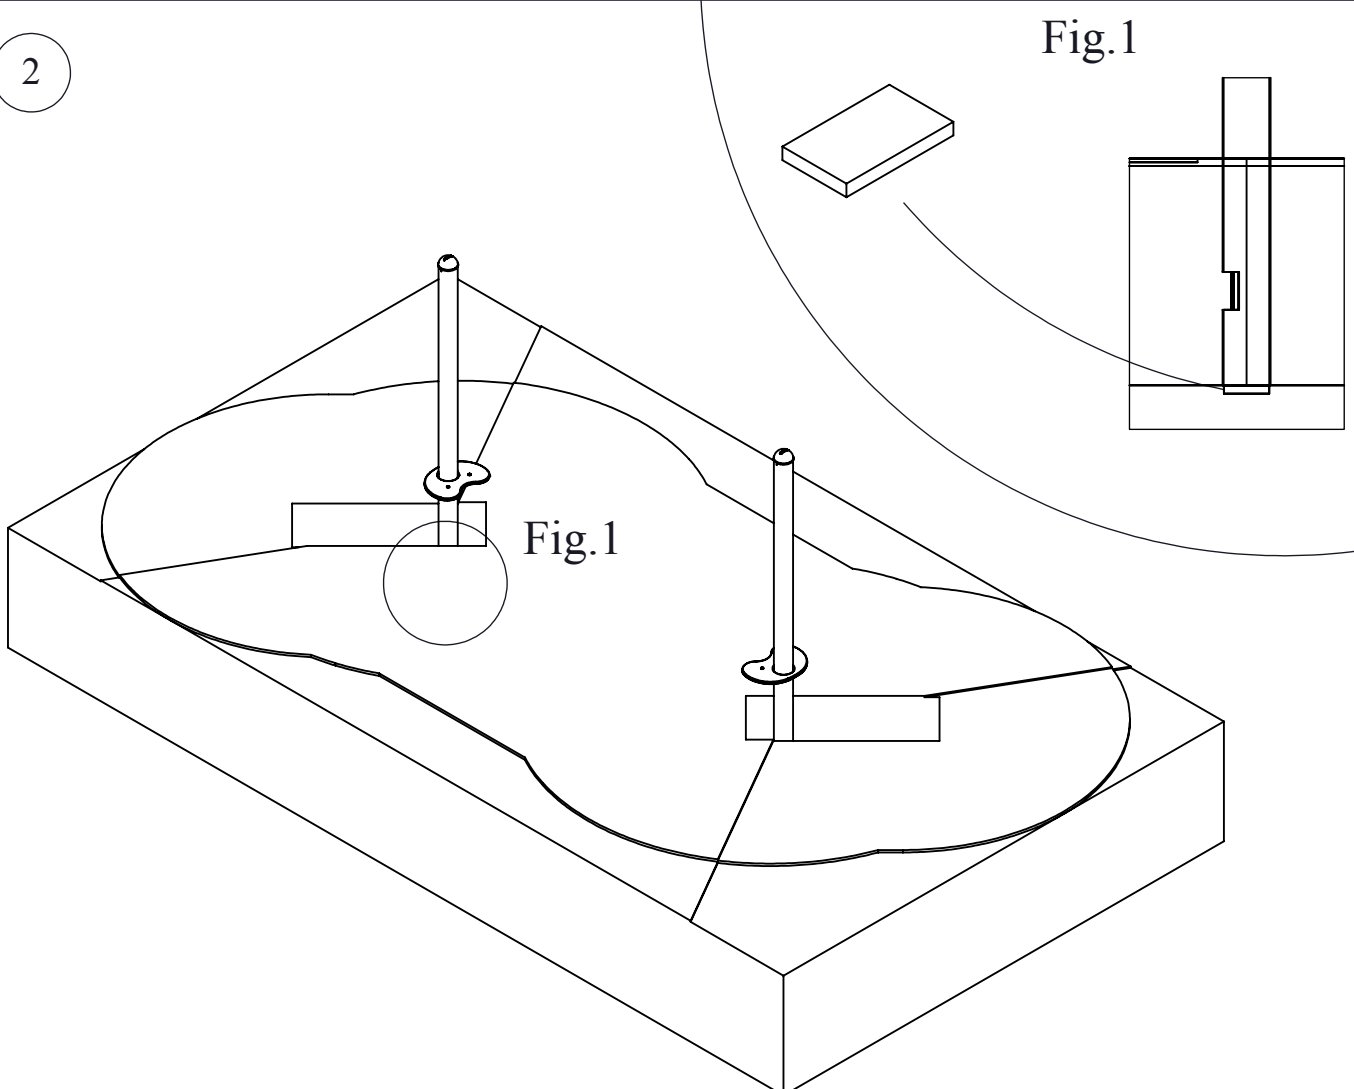

Dat.: 23/05/2012
Page: 1/7

VALHOOGTE / HAUTEUR DE CHUTE
FALL HEIGHT / FALLHÖHE / ALTURA DE CAÍDA

VEILIGHEIDSAFSTAND / ESPACE DE CHUTE / SAFETY AREA /
SICHERHEITSAFSTAND / ZONA DE SEGURIDAD

AFMETINGEN
DIMENSIONS
MASSE
DIMENSIONES
L : 4254
H : 2170
Br : 1117

Samenvoegingszone avonturenpad
Zone de liaison parcours d'aventures
Verbindungsfeld survival parcours
Linking zone adventure path

Benodigdheden -- Liste des pièces -- Requisites -- Benötigtes -- Accesorios

1

DETAIL A
SCALE 1 : 6

2

3

4

5

6

7