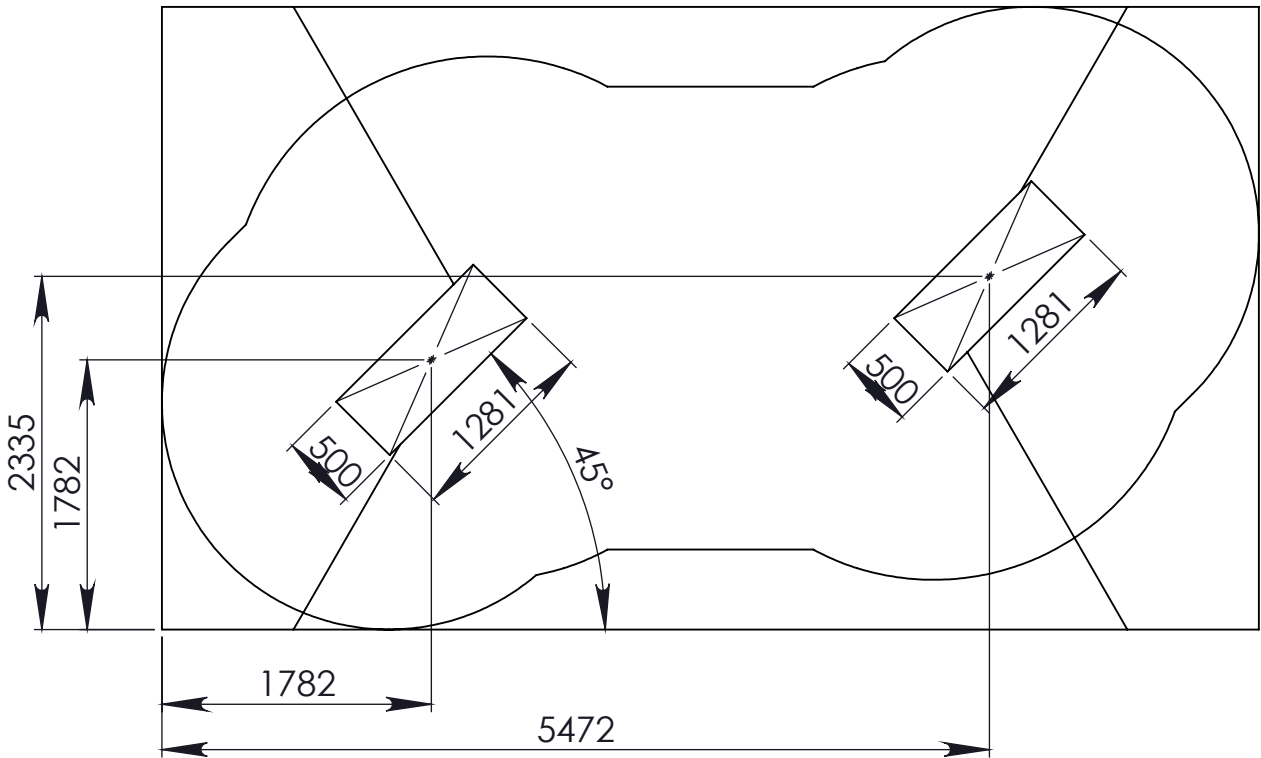

Dat.: 23/05/2012
Page: 1/7

VALHOOGTE / HAUTEUR DE CHUTE
FALL HEIGHT / FALLHÖHE / ALTURA DE CAÍDA

VEILIGHEIDSAFSTAND / ESPACE DE CHUTE / SAFETY AREA /
SICHERHEITSAFSTAND / ZONA DE SEGURIDAD

AFMETINGEN
DIMENSIONS
MASSE
DIMENSIONES
L : 4254
H : 2170
Br : 1117

Samenvoegingszone avonturenpad
Zone de liaison parcours d'aventures
Verbindungsfeld survival parcours
Linking zone adventure path

Benodigdheden -- Liste des pièces -- Requisites -- Benötigtes -- Accesorios

1

DETAIL A
SCALE 1 : 6

2

3

4

5

6

7