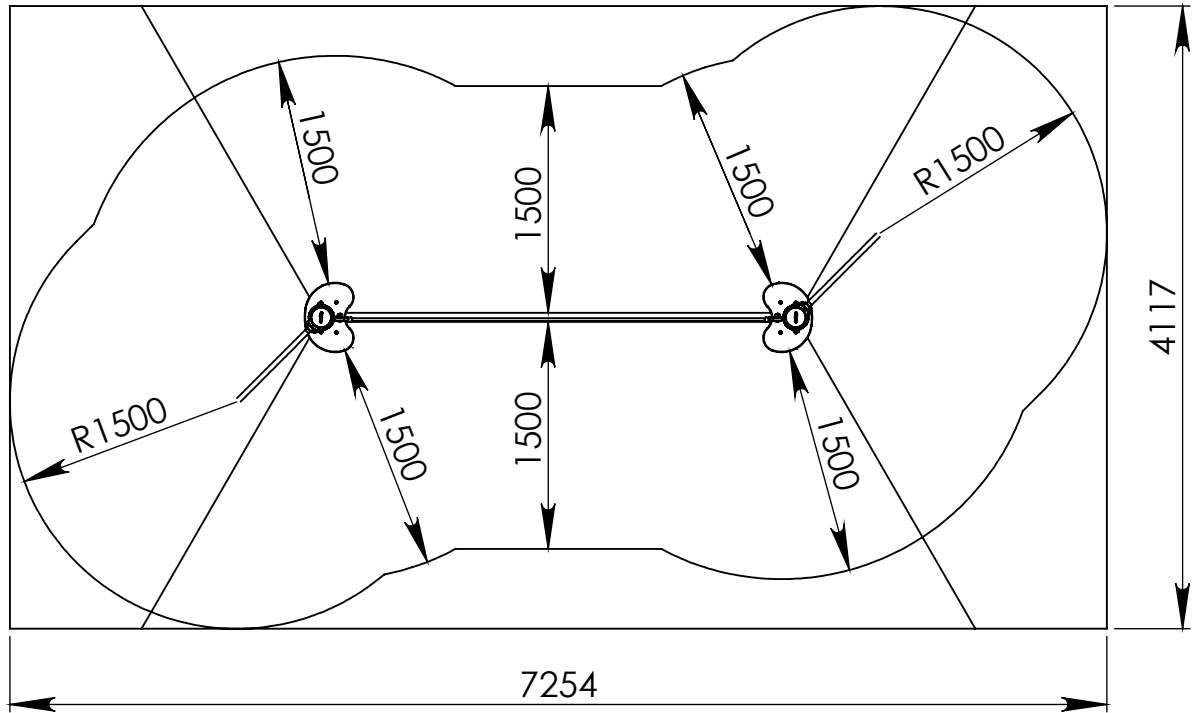

Dat.: 23/05/2012
Page: 1/7

VALHOOGTE / HAUTEUR DE CHUTE
FALL HEIGHT / FALLHÖHE / ALTURA DE CAÍDA

VEILIGHEIDSAFSTAND / ESPACE DE CHUTE / SAFETY AREA /
SICHERHEITSAFSTAND / ZONA DE SEGURIDAD

AFMETINGEN
DIMENSIONS
MASSE
DIMENSIONES
L : 4254
H : 2170
Br : 1117

1

DETAIL A
SCALE 1 : 6

2

3

4

5

6

7