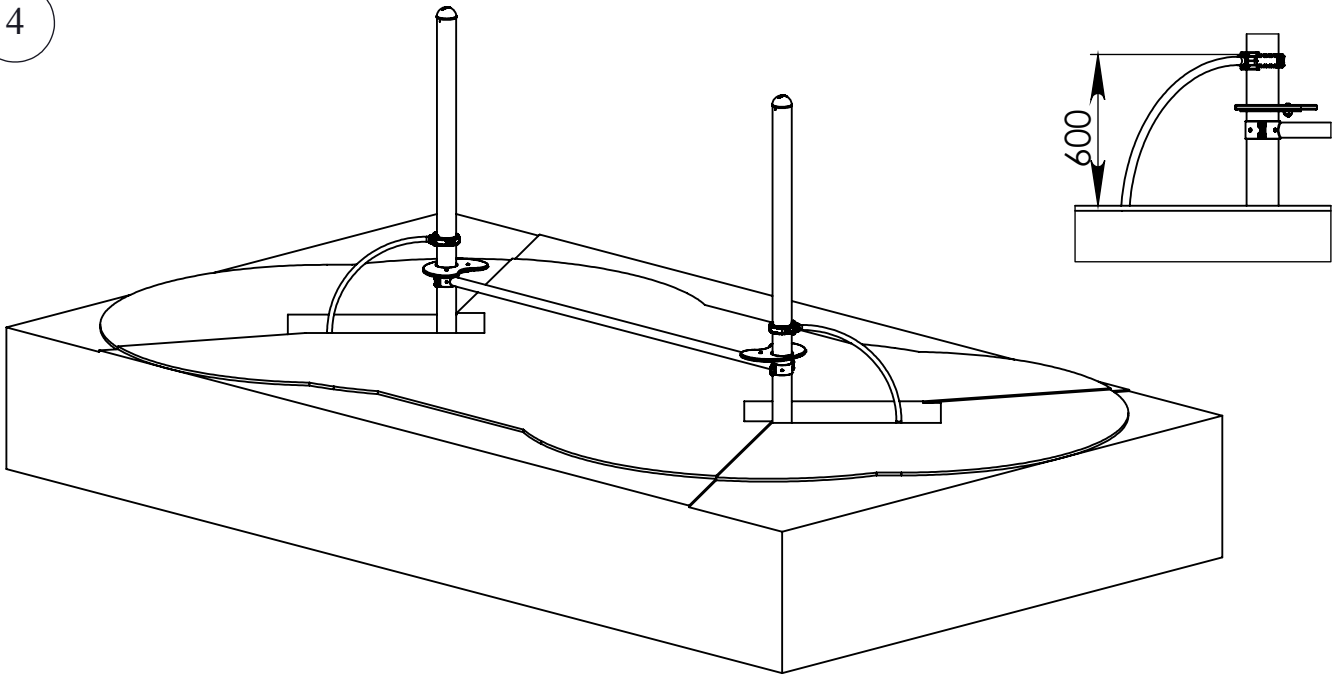

Dat.: 23/05/2012
Page: 1/7

VALHOOGTE / HAUTEUR DE CHUTE
FALL HEIGHT / FALLHÖHE / ALTURA DE CAÍDA

VEILIGHEIDSAFSTAND / ESPACE DE CHUTE / SAFETY AREA /
SICHERHEITSAFSTAND / ZONA DE SEGURIDAD

AFMETINGEN
DIMENSIONS
MASSE
DIMENSIONES
L : 4254
H : 2170
Br : 1117

1

DETAIL A
SCALE 1 : 6

2

3

4

5

6

7