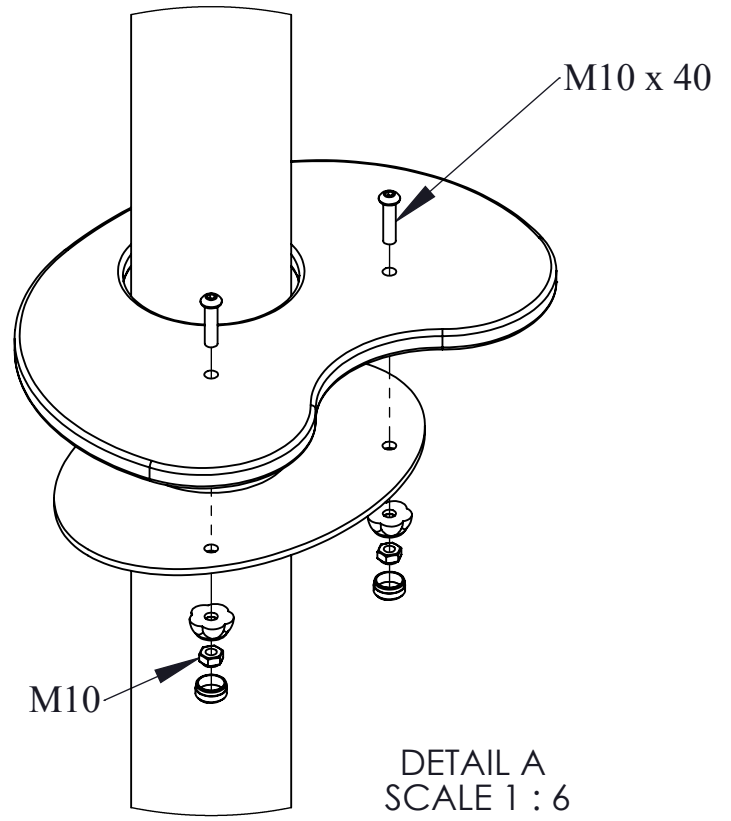

Dat.: 23/05/2012
Page: 1/7

VALHOOGTE / HAUTEUR DE CHUTE
FALL HEIGHT / FALLHÖHE / ALTURA DE CAÍDA

VEILIGHEIDSAFSTAND / ESPACE DE CHUTE / SAFETY AREA /
SICHERHEITSAFSTAND / ZONA DE SEGURIDAD

AFMETINGEN
DIMENSIONS
MASSE
DIMENSIONES
L : 4254
H : 2170
Br : 1117

1

DETAIL A
SCALE 1 : 6

2

3

4

5

6

7