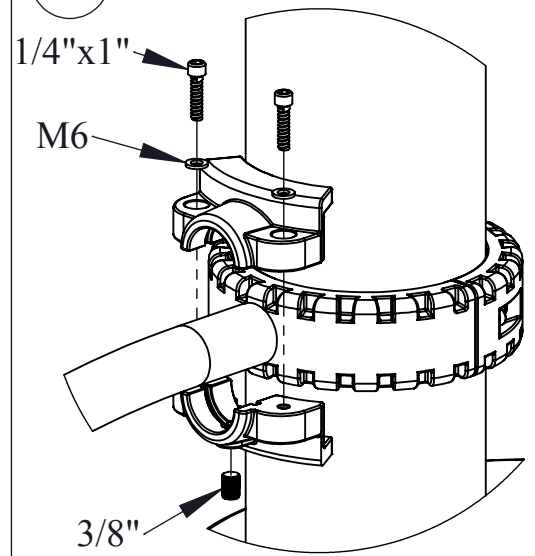

Dat.: 23/05/2012
Page: 1/7

VALHOOGTE / HAUTEUR DE CHUTE
FALL HEIGHT / FALLHÖHE / ALTURA DE CAÍDA

VEILIGHEIDSAFSTAND / ESPACE DE CHUTE / SAFETY AREA /
SICHERHEITSAFSTAND / ZONA DE SEGURIDAD

AFMETINGEN
DIMENSIONS
MASSE
DIMENSIONES
L : 4254
H : 2170
Br : 1117

1

DETAIL A
SCALE 1 : 6

2

3

4

5

6

7