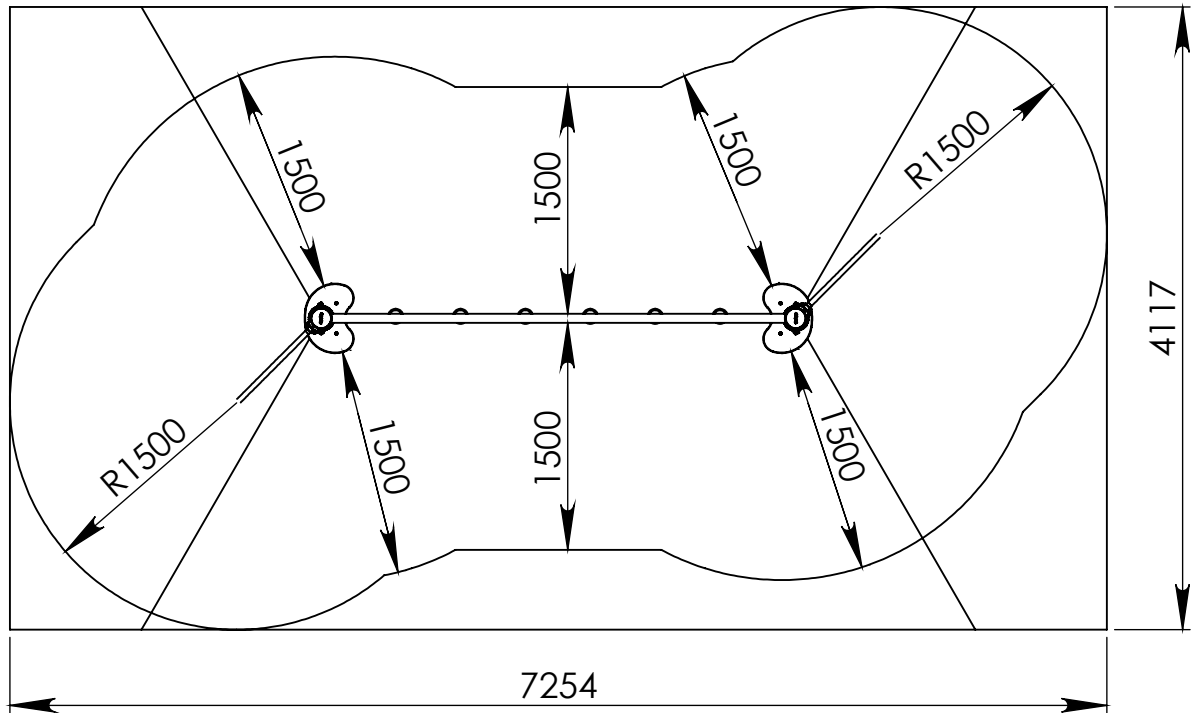

Dat.: 23/05/2012
Page: 1/7

VALHOOGTE / HAUTEUR DE CHUTE
FALL HEIGHT / FALLHÖHE / ALTURA DE CAÍDA

VEILIGHEIDSAFSTAND / ESPACE DE CHUTE / SAFETY AREA /
SICHERHEITSAFSTAND / ZONA DE SEGURIDAD

AFMETINGEN
DIMENSIONS
MASSE
DIMENSIONES
L : 4254
H : 2170
Br: 1117

1

A

DETAIL A
SCALE 1 : 6

2

Fig.1

3

Fig.2

Fig.2