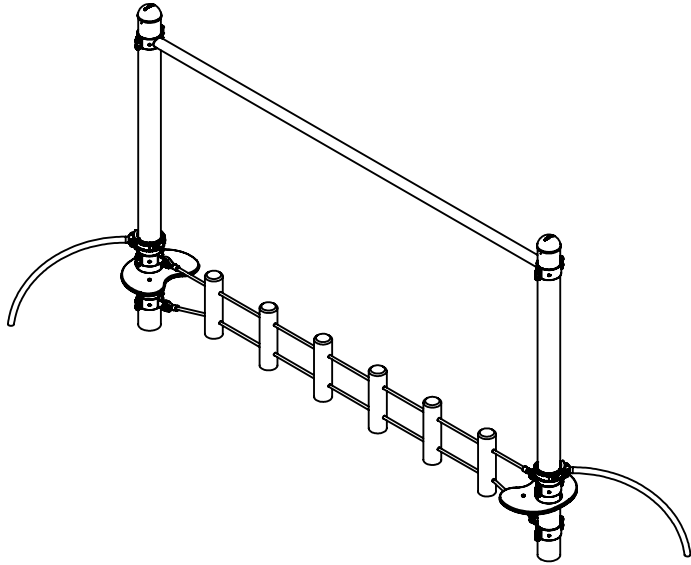

A520

Virginia

Montagehandleiding
Notice de montage
Assembling manual
Montageanleitung
Instrucciones para el montaje

Leeftijd:
Age: 6-12
Age group:
Alter:
Edad:

EUROPLAY nv
Eegene 9
B-9200 DENDERMONDE
tel. 32.52.22 66 22
fax.32.52.22 67 22
www.europlay.eu

Dat.: 23/05/2012
Page: 1/7

VALHOOGTE / HAUTEUR DE CHUTE
FALL HEIGHT / FALLHÖHE / ALTURA DE CAÍDA

VEILIGHEIDSAFSTAND / ESPACE DE CHUTE / SAFETY AREA /
SICHERHEITSAFSTAND / ZONA DE SEGURIDAD

AFMETINGEN
DIMENSIONS
MASSE
DIMENSIONES
L : 4254
H : 2170
Br: 1117

Samenvoegingszone avonturenpad
Zone de liaison parcours d'aventures
Verbindungsfeld survival parcours
Linking zone adventure path

Benodigdheden -- Liste des pièces -- Requisites -- Benötigtes -- Accesorios