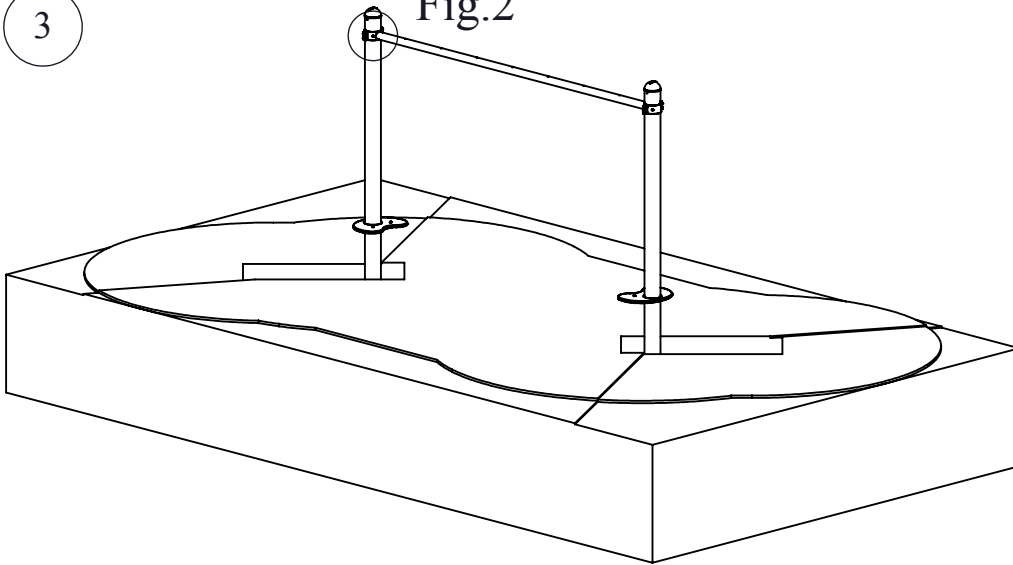

Dat.: 23/05/2012
Page: 1/7

VALHOOGTE / HAUTEUR DE CHUTE
FALL HEIGHT / FALLHÖHE / ALTURA DE CAÍDA

VEILIGHEIDSAFSTAND / ESPACE DE CHUTE / SAFETY AREA /
SICHERHEITSAFSTAND / ZONA DE SEGURIDAD

AFMETINGEN
DIMENSIONS
MASSE
DIMENSIONES
L : 4254
H : 2170
Br: 1117

1

A

DETAIL A
SCALE 1 : 6

2

Fig.1

3

Fig.2

Fig.2