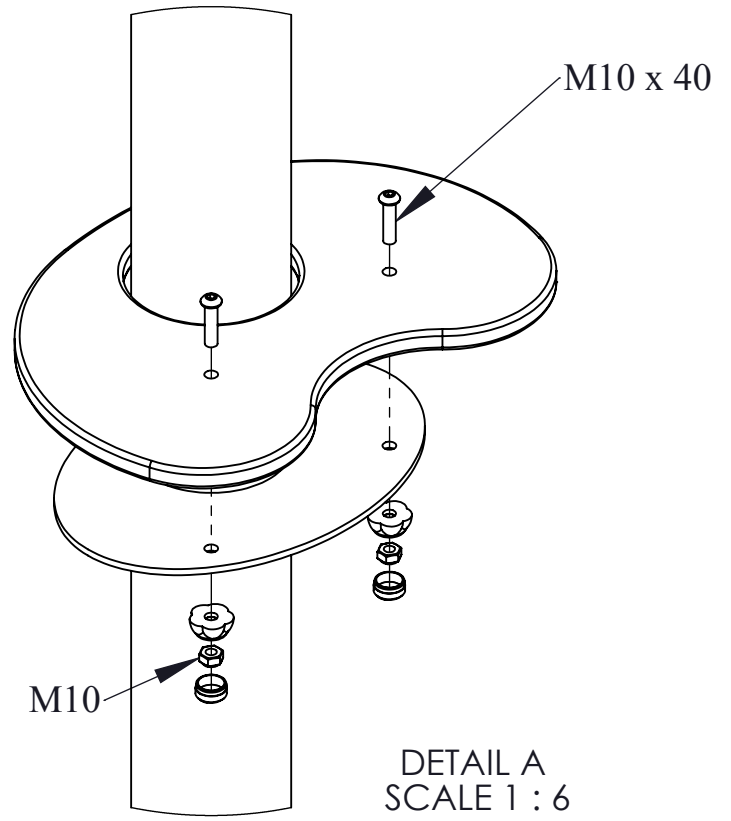

Dat.: 23/05/2012
Page: 1/7

VALHOOGTE / HAUTEUR DE CHUTE
FALL HEIGHT / FALLHÖHE / ALTURA DE CAÍDA

VEILIGHEIDSAFSTAND / ESPACE DE CHUTE / SAFETY AREA /
SICHERHEITSAFSTAND / ZONA DE SEGURIDAD

AFMETINGEN
DIMENSIONS
MASSE
DIMENSIONES
L : 4254
H : 2170
Br: 1117

Samenvoegingszone avonturenpad
Zone de liaison parcours d'aventures
Verbindungsfeld survival parcours
Linking zone adventure path

Benodigdheden -- Liste des pièces -- Requisites -- Benötigtes -- Accesorios

 2x 27kg Ø127x3x2700 Gemetaliseerd	 2x HDPE	M10 x 25 M10 x 40  24x Inox 4x	6,3x32  Inox 28x	1/4"x1" 25mm  Inox 4x 1/4"x1-3/8" 32mm 4x	 M10 x 35 Verzinkt staal 4x
	 2x Gemetaliseerd	2x  Hout	2x  Ø127 Gegoten aluminium	2x  Ø127 Gegoten aluminium	
	48x  M10 Verzinkt staal	8x  M6 Inox	32x  M10 Verzinkt staal	8x  Polyamide	
	4x  Zincoprim	6x  Zincoprim	1x  Zincoprim 14kg	1x 	
2x  Inox 3/8" 13mm	4x  Ø127 Gegoten aluminium				

1

A

DETAIL A
SCALE 1 : 6

2

Fig.1

3

Fig.2

Fig.2