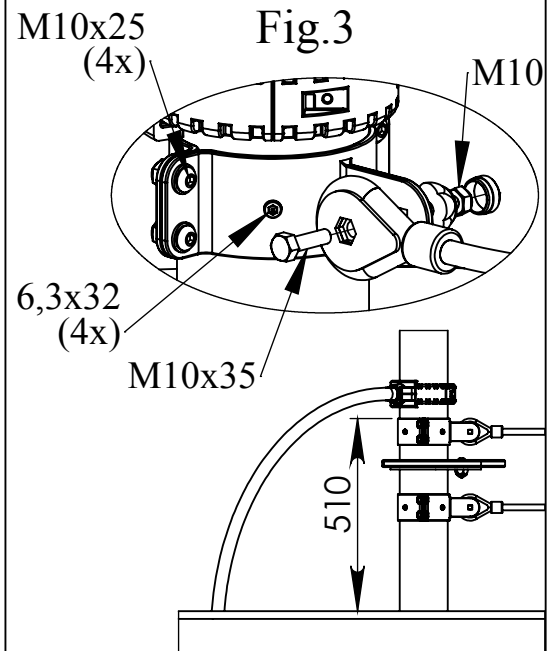

Dat.: 23/05/2012
Page: 1/7

VALHOOGTE / HAUTEUR DE CHUTE
FALL HEIGHT / FALLHÖHE / ALTURA DE CAÍDA

VEILIGHEIDSAFSTAND / ESPACE DE CHUTE / SAFETY AREA /
SICHERHEITSAFSTAND / ZONA DE SEGURIDAD

AFMETINGEN
DIMENSIONS
MASSE
DIMENSIONES
L : 4254
H : 2170
Br: 1117

1

A

DETAIL A
SCALE 1 : 6

2

Fig.1

3

Fig.2

Fig.2

4

5

6

7

8

9

10