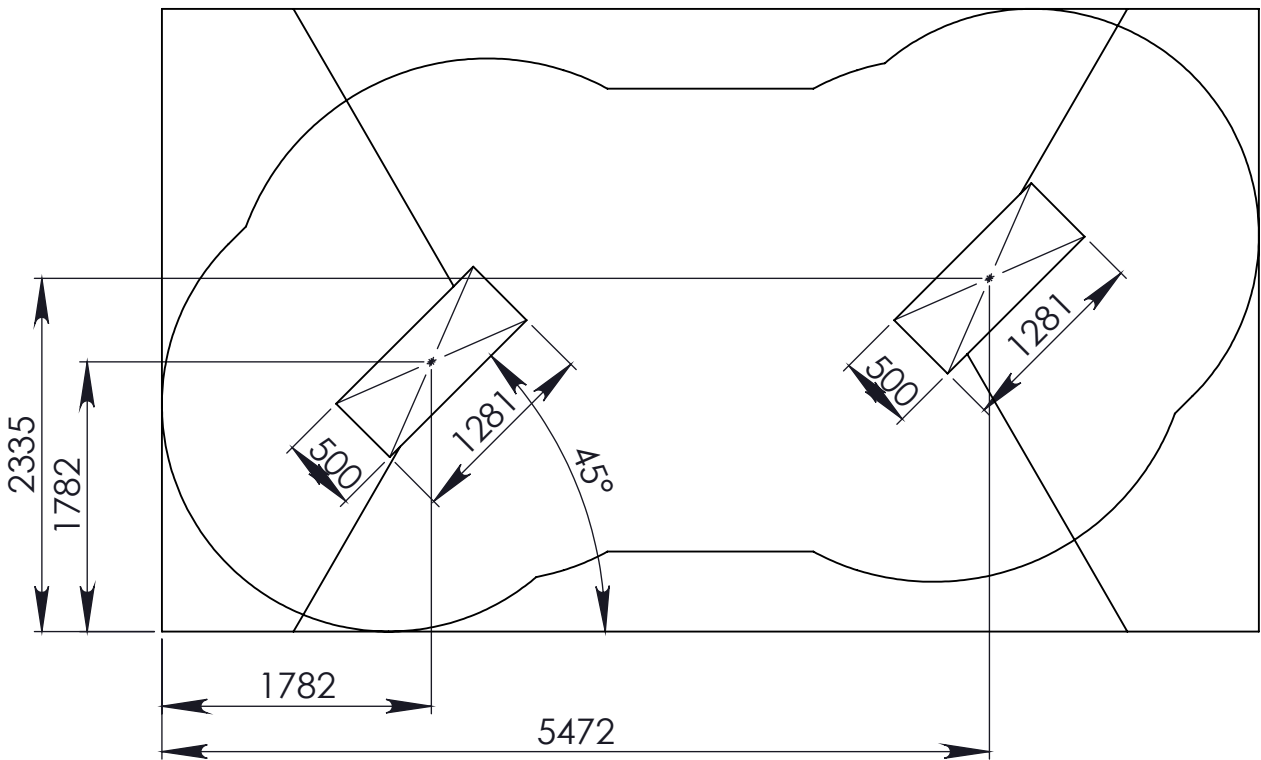

Dat.: 23/05/2012
Page: 1/7

VALHOOGTE / HAUTEUR DE CHUTE
FALL HEIGHT / FALLHÖHE / ALTURA DE CAÍDA

VEILIGHEIDSAFSTAND / ESPACE DE CHUTE / SAFETY AREA /
SICHERHEITSAFSTAND / ZONA DE SEGURIDAD

AFMETINGEN
DIMENSIONS
MASSE
DIMENSIONES
L : 4254
H : 2170
Br: 1117

Samenvoegingszone avonturenpad
Zone de liaison parcours d'aventures
Verbindungsfeld survival parcours
Linking zone adventure path

Benodigdheden -- Liste des pièces -- Requisites -- Benötigtes -- Accesorios

1

A

DETAIL A
SCALE 1 : 6

2

Fig.1

3

Fig.2

Fig.2