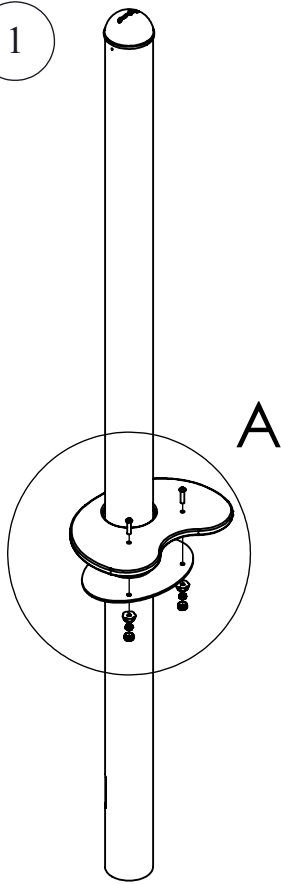

A520

Virginia

Montagehandleiding
Notice de montage
Assembling manual
Montageanleitung
Instrucciones para el montaje

Leeftijd:
Age: 6-12
Age group:
Alter:
Edad:

EUROPLAY nv
Eegene 9
B-9200 DENDERMONDE
tel. 32.52.22 66 22
fax.32.52.22 67 22
www.europlay.eu

Dat.: 23/05/2012
Page: 1/7

VALHOOGTE / HAUTEUR DE CHUTE
FALL HEIGHT / FALLHÖHE / ALTURA DE CAÍDA

VEILIGHEIDSAFSTAND / ESPACE DE CHUTE / SAFETY AREA /
SICHERHEITSAFSTAND / ZONA DE SEGURIDAD

AFMETINGEN
DIMENSIONS
MASSE
DIMENSIONES
L : 4254
H : 2170
Br: 1117

Samenvoegingszone avonturenpad
Zone de liaison parcours d'aventures
Verbindungsfeld survival parcours
Linking zone adventure path

Benodigdheden -- Liste des pièces -- Requisites -- Benötigtes -- Accesorios

1

A

DETAIL A
SCALE 1 : 6

2

Fig.1

3

Fig.2

Fig.2