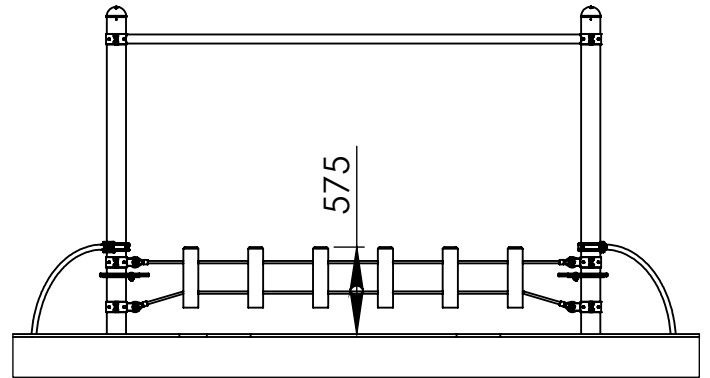

A520

Virginia

Montagehandleiding
Notice de montage
Assembling manual
Montageanleitung
Instrucciones para el montaje

Leeftijd:
Age: 6-12
Age group:
Alter:
Edad:

EUROPLAY nv
Eegene 9
B-9200 DENDERMONDE
tel. 32.52.22 66 22
fax.32.52.22 67 22
www.europlay.eu

Dat.: 23/05/2012
Page: 1/7

VALHOOGTE / HAUTEUR DE CHUTE
FALL HEIGHT / FALLHÖHE / ALTURA DE CAÍDA

VEILIGHEIDSAFSTAND / ESPACE DE CHUTE / SAFETY AREA /
SICHERHEITSAFSTAND / ZONA DE SEGURIDAD

AFMETINGEN
DIMENSIONS
MASSE
DIMENSIONES
L : 4254
H : 2170
Br: 1117