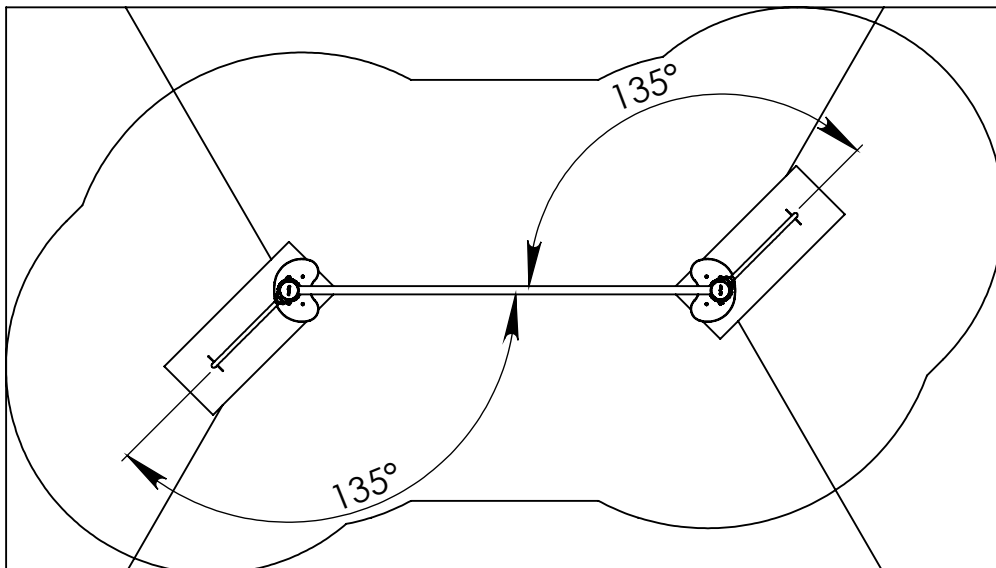

Dat.: 23/05/2012
Page: 1/7

VALHOOGTE / HAUTEUR DE CHUTE
FALL HEIGHT / FALLHÖHE / ALTURA DE CAÍDA

VEILIGHEIDSAFSTAND / ESPACE DE CHUTE / SAFETY AREA /
SICHERHEITSAFSTAND / ZONA DE SEGURIDAD

AFMETINGEN
DIMENSIONS
MASSE
DIMENSIONES
L : 4254
H : 2170
Br: 1117

1

A

DETAIL A
SCALE 1 : 6

2

Fig.1

3

Fig.2

Fig.2

4

5

6

7

8

9

10