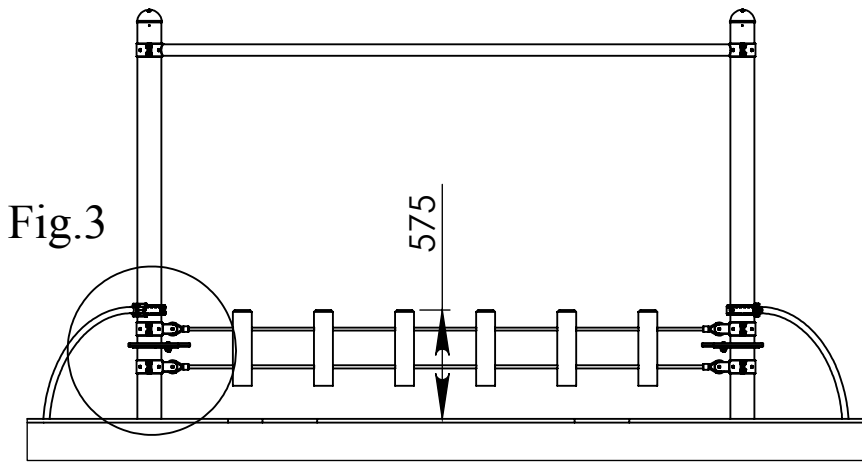

Dat.: 23/05/2012
Page: 1/7

VALHOOGTE / HAUTEUR DE CHUTE
FALL HEIGHT / FALLHÖHE / ALTURA DE CAÍDA

VEILIGHEIDSAFSTAND / ESPACE DE CHUTE / SAFETY AREA /
SICHERHEITSAFSTAND / ZONA DE SEGURIDAD

AFMETINGEN
DIMENSIONS
MASSE
DIMENSIONES
L : 4254
H : 2170
Br: 1117

1

A

DETAIL A
SCALE 1 : 6

2

Fig.1

3

Fig.2

Fig.2

4

5

6

7

8

9

10