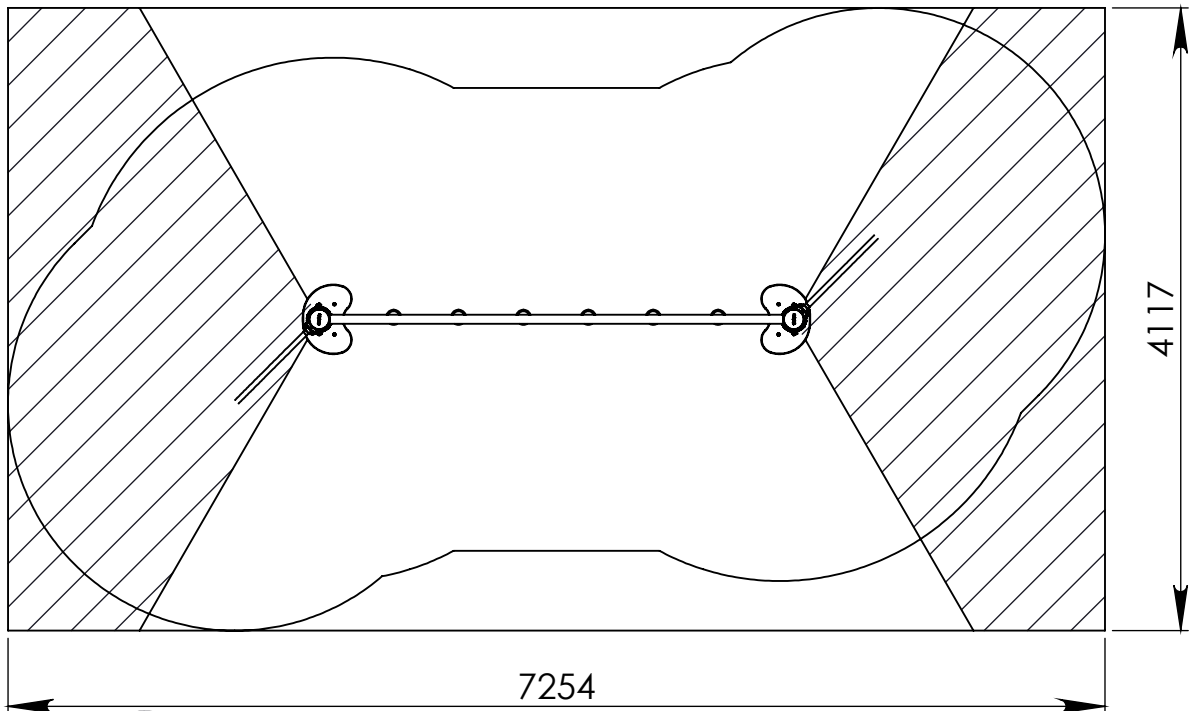

A520

Virginia

Montagehandleiding
Notice de montage
Assembling manual
Montageanleitung
Instrucciones para el montaje

Leeftijd:
Age: 6-12
Age group:
Alter:
Edad:

EUROPLAY nv
Eegene 9
B-9200 DENDERMONDE
tel. 32.52.22 66 22
fax.32.52.22 67 22
www.europlay.eu

Dat.: 23/05/2012
Page: 1/7

VALHOOGTE / HAUTEUR DE CHUTE
FALL HEIGHT / FALLHÖHE / ALTURA DE CAÍDA

VEILIGHEIDSAFSTAND / ESPACE DE CHUTE / SAFETY AREA /
SICHERHEITSAFSTAND / ZONA DE SEGURIDAD

AFMETINGEN
DIMENSIONS
MASSE
DIMENSIONES
L : 4254
H : 2170
Br: 1117

1

A

DETAIL A
SCALE 1 : 6

2

Fig.1

3

Fig.2

Fig.2