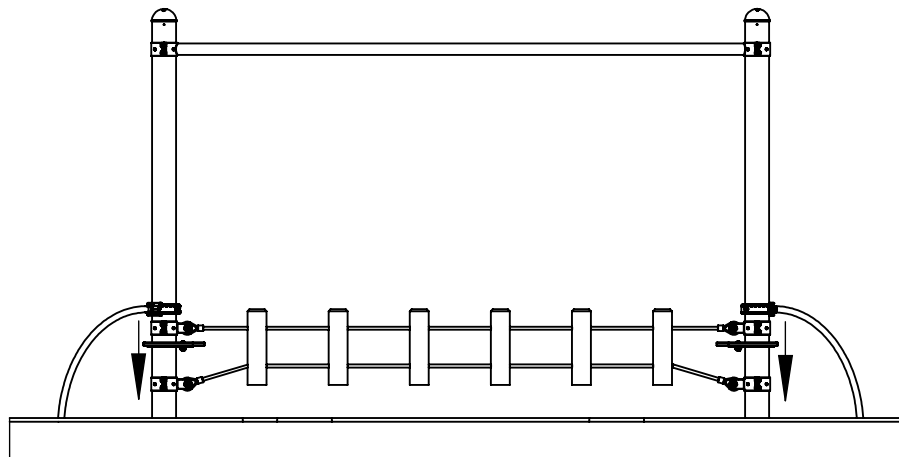

Dat.: 23/05/2012
Page: 1/7

VALHOOGTE / HAUTEUR DE CHUTE
FALL HEIGHT / FALLHÖHE / ALTURA DE CAÍDA

VEILIGHEIDSAFSTAND / ESPACE DE CHUTE / SAFETY AREA /
SICHERHEITSAFSTAND / ZONA DE SEGURIDAD

AFMETINGEN
DIMENSIONS
MASSE
DIMENSIONES
L : 4254
H : 2170
Br: 1117

1

A

DETAIL A
SCALE 1 : 6

2

Fig.1

3

Fig.2

Fig.2

4

5

6

7

8

9

10