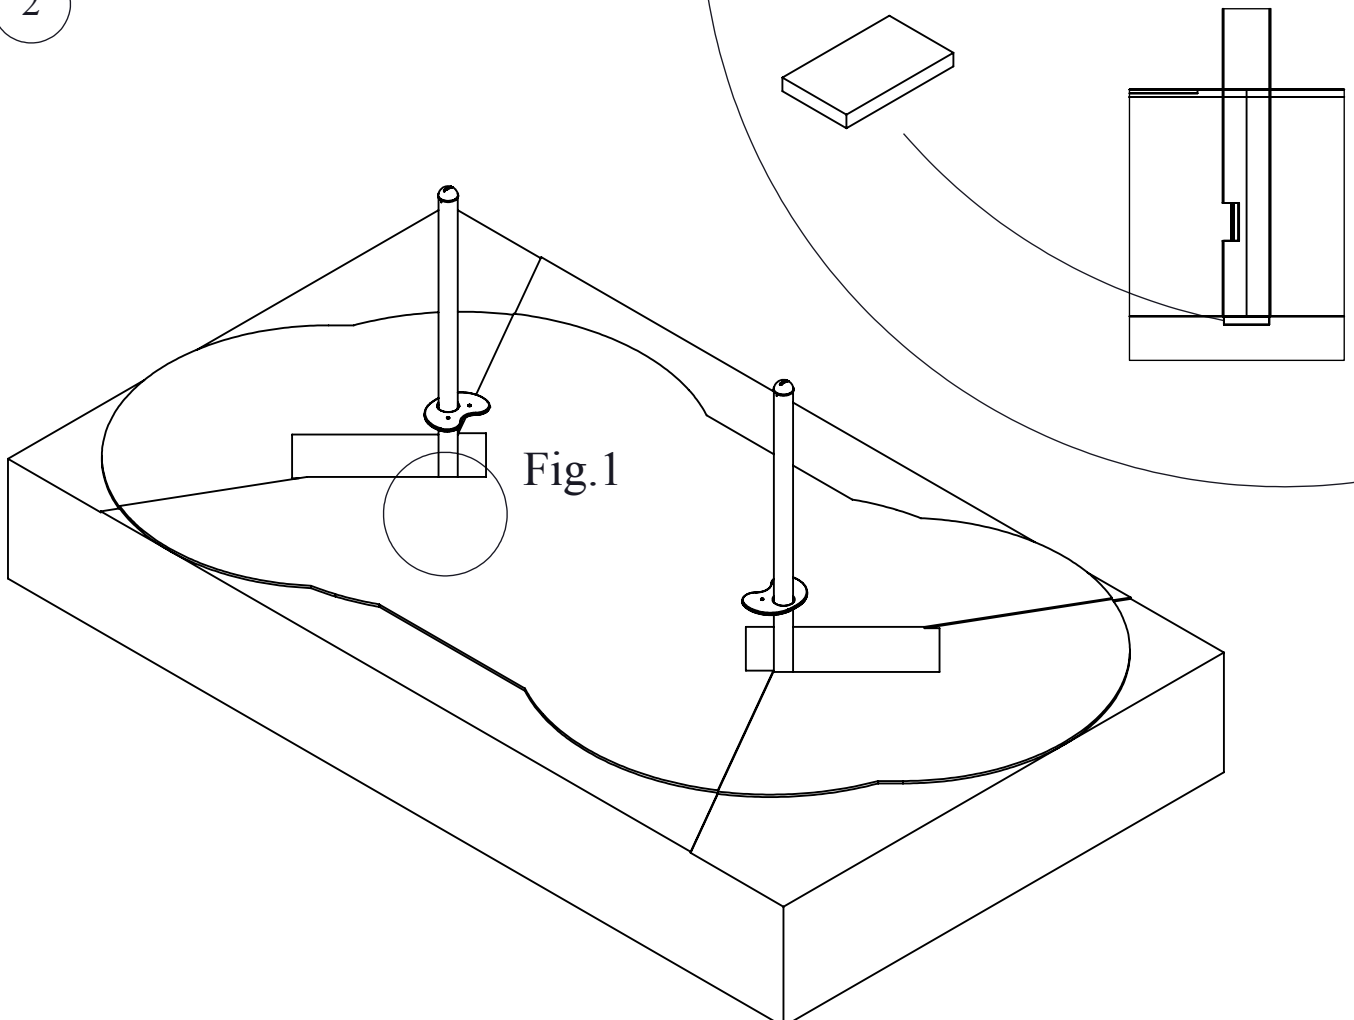

Dat.: 23/05/2012
Page: 1/7

VALHOOGTE / HAUTEUR DE CHUTE
FALL HEIGHT / FALLHÖHE / ALTURA DE CAÍDA

VEILIGHEIDSAFSTAND / ESPACE DE CHUTE / SAFETY AREA /
SICHERHEITSAFSTAND / ZONA DE SEGURIDAD

AFMETINGEN
DIMENSIONS
MASSE
DIMENSIONES
L : 4254
H : 2170
Br: 1117

1

A

DETAIL A
SCALE 1 : 6

2

Fig.1

3

Fig.2

Fig.2