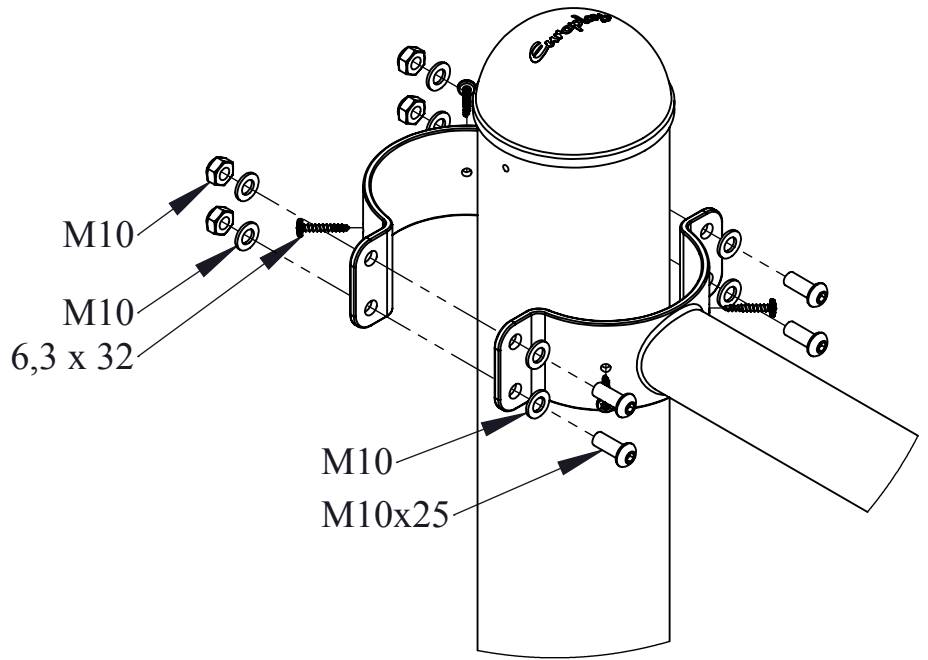

Dat.: 23/05/2012
Page: 1/7

VALHOOGTE / HAUTEUR DE CHUTE
FALL HEIGHT / FALLHÖHE / ALTURA DE CAÍDA

VEILIGHEIDSAFSTAND / ESPACE DE CHUTE / SAFETY AREA /
SICHERHEITSAFSTAND / ZONA DE SEGURIDAD

AFMETINGEN
DIMENSIONS
MASSE
DIMENSIONES
L : 4254
H : 2170
Br: 1117

1

A

DETAIL A
SCALE 1 : 6

2

Fig.1

3

Fig.2

Fig.2