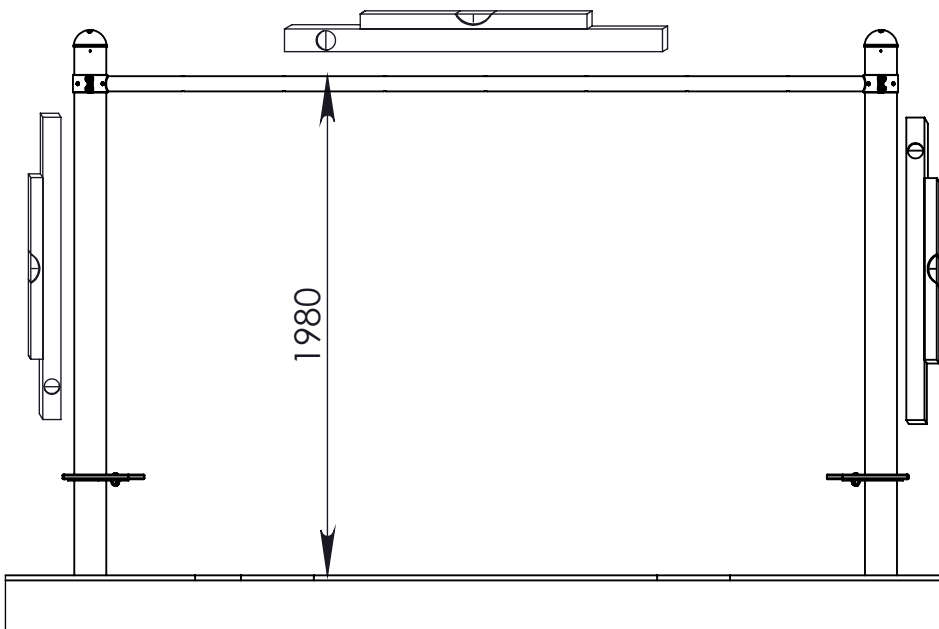

Dat.: 23/05/2012
Page: 1/7

VALHOOGTE / HAUTEUR DE CHUTE
FALL HEIGHT / FALLHÖHE / ALTURA DE CAÍDA

VEILIGHEIDSAFSTAND / ESPACE DE CHUTE / SAFETY AREA /
SICHERHEITSAFSTAND / ZONA DE SEGURIDAD

AFMETINGEN
DIMENSIONS
MASSE
DIMENSIONES
L : 4254
H : 2170
Br: 1117

1

A

DETAIL A
SCALE 1 : 6

2

Fig.1

3

Fig.2

Fig.2