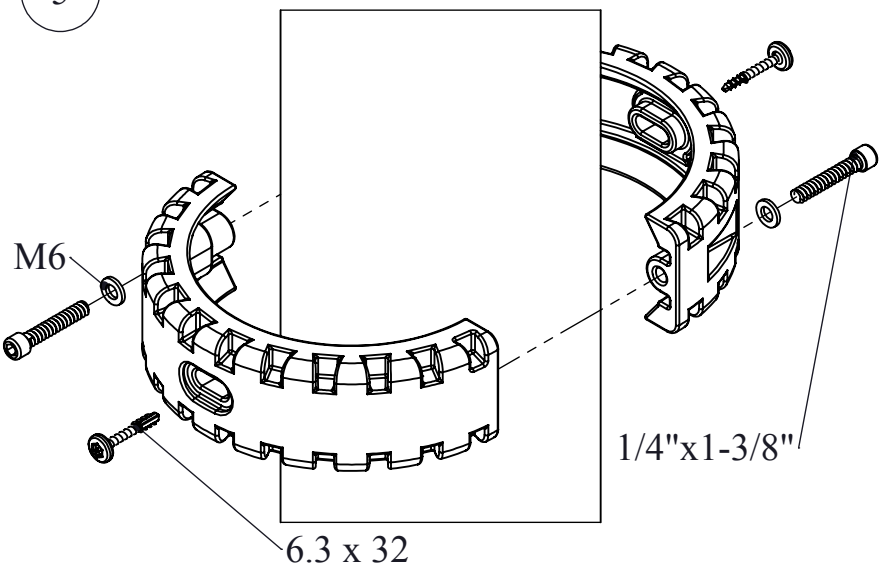

VEILIGHEIDSAFSTAND / ESPACE DE CHUTE / SAFETY AREA /  
SICHERHEITSAFSTAND / ZONA DE SEGURIDAD

AFMETINGEN  
DIMENSIONS  
MASSE  
DIMENSIONES  
L : 4254  
H : 2170  
Br : 1117

Samenvoegingszone avonturenpad  
Zone de liaison parcours d'aventures  
Verbindungsfeld survival parcours  
Linking zone adventure path

Benodigdheden -- Liste des pièces -- Requisites -- Benötigtes -- Accesorios

 2x 27kg  Ø127x3x2700 Gemetalseerd	 2x HDPE	 M10 x 25 8x Inox	 M10 x 40 4x	
	 2x Gemetalseerd	 1/4"x1" 25mm 4x Inox	 1/4"x1-3/8" 32mm 4x	 6,3x32 12x Inox
	 2x Hout	 2x Ø127 Gegoten aluminium	 2x Ø127 Gegoten aluminium	
	 16x M10 Verzinkt staal	 7x M10 Verzinkt staal	 7x	 1x 14kg Zincoprim
 8x Inox M6	 2x Inox 3/8" 13mm			
 19x M10 Verzinkt staal	 4x Polyamide			
 7x Polyamide	 2x Zincoprim	 Ø127 Gegoten aluminium	4x	

1

2

3

Fig.2

Fig.2

4

5

6