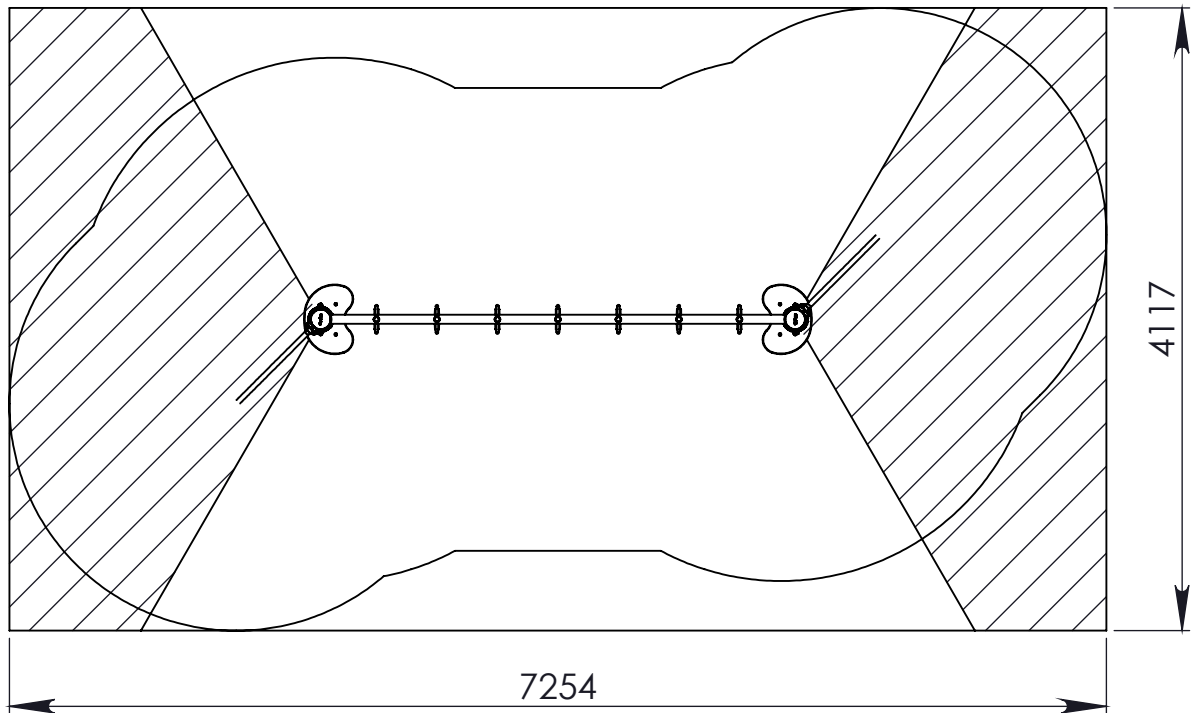

**A500**

**California**

**Montagehandleiding**  
**Notice de montage**  
**Assembling manual**  
**Montageanleitung**  
**Instrucciones para el montaje**

Leeftijd:  
Age: 6-12  
Age group:  
Alter:  
Edad:

EUROPLAY nv  
Eegene 9  
B-9200 DENDERMONDE  
tel. 32.52.22 66 22  
fax.32.52.22 67 22  
www.europlay.eu

Dat.: 17/04/2012  
Page: 1/7

VALHOOGTE / HAUTEUR DE CHUTE  
FALL HEIGHT / FALLHÖHE / ALTURA DE CAÍDA

VEILIGHEIDSAFSTAND / ESPACE DE CHUTE / SAFETY AREA /  
SICHERHEITSAFSTAND / ZONA DE SEGURIDAD

AFMETINGEN  
DIMENSIONS  
MASSE  
DIMENSIONES  
L : 4254  
H : 2170  
Br : 1117

Samenvoegingszone avonturenpad  
Zone de liaison parcours d'aventures  
Verbindungsfeld survival parcours  
Linking zone adventure path