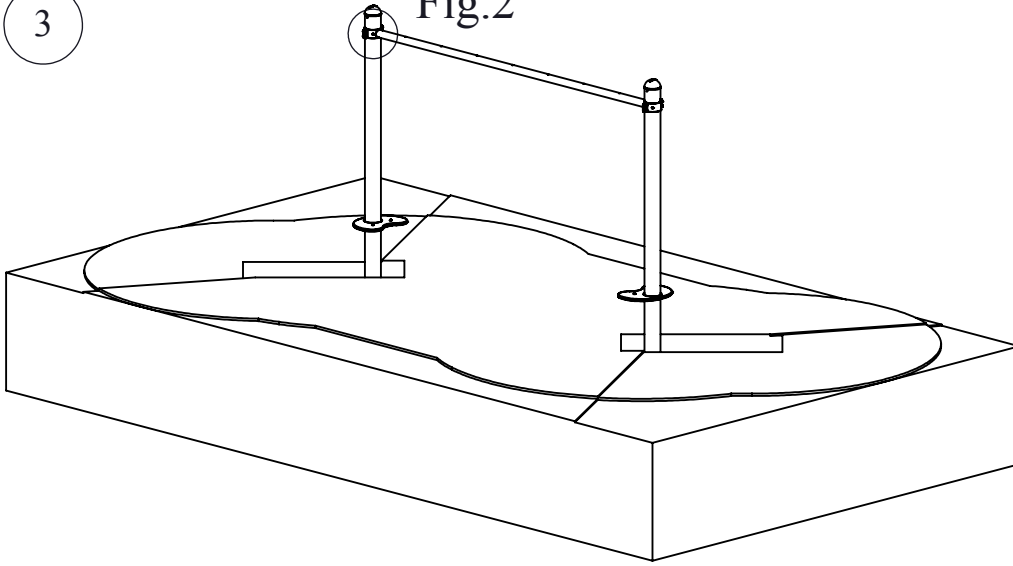

VEILIGHEIDSAFSTAND / ESPACE DE CHUTE / SAFETY AREA /  
SICHERHEITSAFSTAND / ZONA DE SEGURIDAD

AFMETINGEN  
DIMENSIONS  
MASSE  
DIMENSIONES  
L : 4254  
H : 2170  
Br : 1117

Samenvoegingszone avonturenpad  
Zone de liaison parcours d'aventures  
Verbindungsfeld survival parcours  
Linking zone adventure path

1

2

3

Fig.2

Fig.2

4

5

6