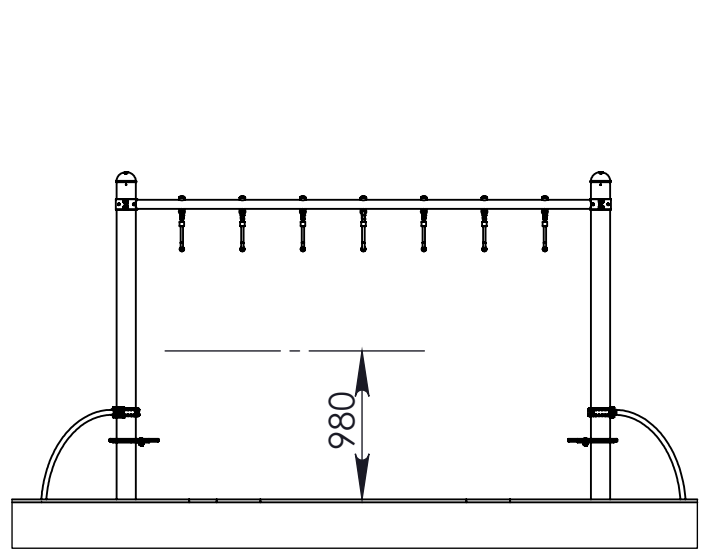

**A500**

**California**

**Montagehandleiding**  
**Notice de montage**  
**Assembling manual**  
**Montageanleitung**  
**Instrucciones para el montaje**

Leeftijd:  
Age: 6-12  
Age group:  
Alter:  
Edad:

EUROPLAY nv  
Eegene 9  
B-9200 DENDERMONDE  
tel. 32.52.22 66 22  
fax.32.52.22 67 22  
www.europlay.eu

Dat.: 17/04/2012  
Page: 1/7

VALHOOGTE / HAUTEUR DE CHUTE  
FALL HEIGHT / FALLHÖHE / ALTURA DE CAÍDA

VEILIGHEIDSAFSTAND / ESPACE DE CHUTE / SAFETY AREA /  
SICHERHEITSAFSTAND / ZONA DE SEGURIDAD

AFMETINGEN  
DIMENSIONS  
MASSE  
DIMENSIONES  
L : 4254  
H : 2170  
Br : 1117

Samenvoegingszone avonturenpad  
Zone de liaison parcours d'aventures  
Verbindungsfeld survival parcours  
Linking zone adventure path