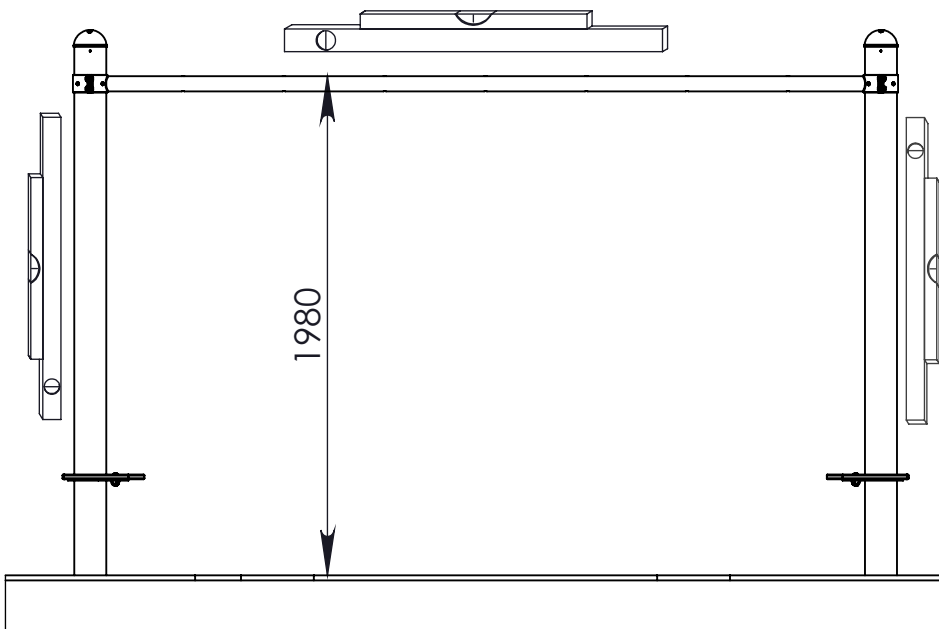

VEILIGHEIDSAFSTAND / ESPACE DE CHUTE / SAFETY AREA /  
SICHERHEITSAFSTAND / ZONA DE SEGURIDAD

AFMETINGEN  
DIMENSIONS  
MASSE  
DIMENSIONES  
L : 4254  
H : 2170  
Br : 1117

Samenvoegingszone avonturenpad  
Zone de liaison parcours d'aventures  
Verbindungsfeld survival parcours  
Linking zone adventure path

1

2

3

Fig.2

Fig.2

4

5

6