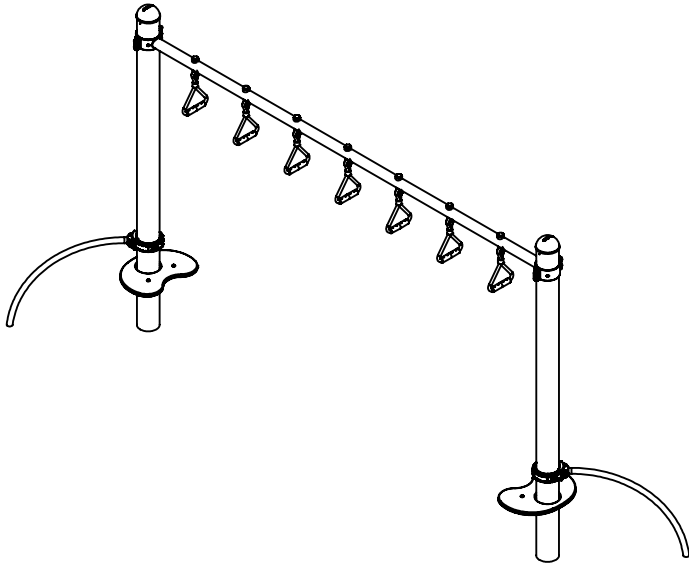

A500

California

Montagehandleiding
Notice de montage
Assembling manual
Montageanleitung
Instrucciones para el montaje

Leeftijd:
Age: 6-12
Age group:
Alter:
Edad:

EUROPLAY nv
Eegene 9
B-9200 DENDERMONDE
tel. 32.52.22 66 22
fax.32.52.22 67 22
www.europlay.eu

Dat.: 17/04/2012
Page: 1/7