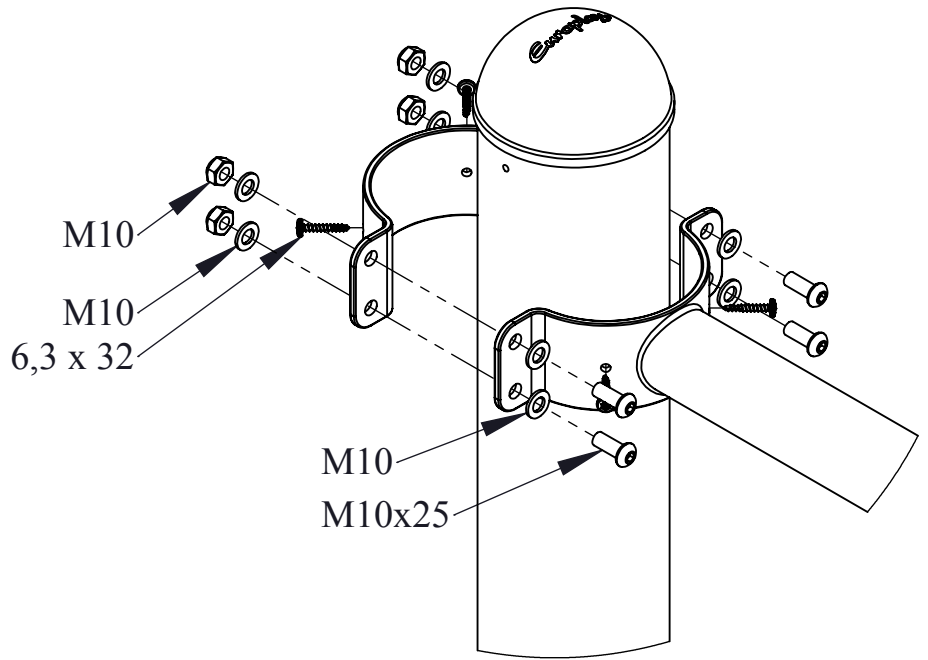

VEILIGHEIDSAFSTAND / ESPACE DE CHUTE / SAFETY AREA /  
SICHERHEITSAFSTAND / ZONA DE SEGURIDAD

AFMETINGEN  
DIMENSIONS  
MASSE  
DIMENSIONES  
L : 4254  
H : 2170  
Br : 1117

Samenvoegingszone avonturenpad  
Zone de liaison parcours d'aventures  
Verbindungsfeld survival parcours  
Linking zone adventure path

Benodigdheden -- Liste des pièces -- Requisites -- Benötigtes -- Accesorios

 2x 27kg  Ø127x3x2700 Gemetalseerd	 2x HDPE	 M10 x 25 8x Inox	 M10 x 40 4x	
	 2x Gemetalseerd	 1/4"x1" 25mm 4x Inox	 1/4"x1-3/8" 32mm 4x	 6,3x32 12x Inox
	 2x Hout	 2x Ø127 Gegoten aluminium	 2x Ø127 Gegoten aluminium	
	 16x M10 Verzinkt staal	 7x M10 Verzinkt staal	 7x	 1x 14kg Zincoprim
 8x Inox M6	 2x Inox 3/8" 13mm			
 19x M10 Verzinkt staal	 4x Polyamide			
 7x Polyamide	 2x Zincoprim	 Ø127 Gegoten aluminium	4x	

1

2

3

Fig.2

Fig.2

4

5

6