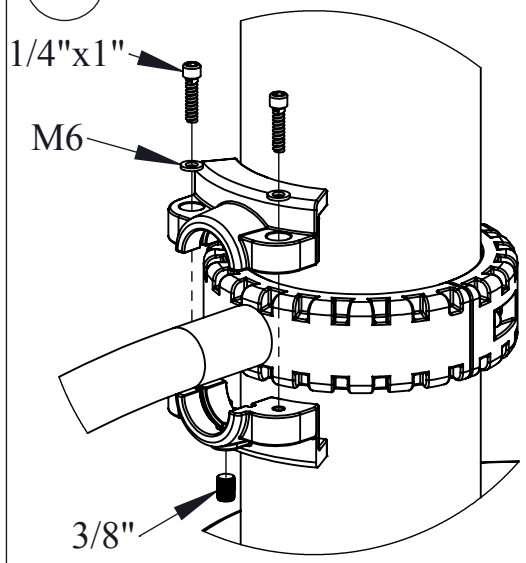

VEILIGHEIDSAFSTAND / ESPACE DE CHUTE / SAFETY AREA /  
SICHERHEITSAFSTAND / ZONA DE SEGURIDAD

AFMETINGEN  
DIMENSIONS  
MASSE  
DIMENSIONES  
L : 4254  
H : 2170  
Br : 1117

Samenvoegingszone avonturenpad  
Zone de liaison parcours d'aventures  
Verbindungsfeld survival parcours  
Linking zone adventure path

Benodigdheden -- Liste des pièces -- Requisites -- Benötigtes -- Accesorios

 2x 27kg  Ø127x3x2700 Gemetalseerd	 2x HDPE	 M10 x 25 8x Inox	 M10 x 40 4x	
	 2x Gemetalseerd	 1/4"x1" 25mm 4x Inox	 1/4"x1-3/8" 32mm 4x	 6,3x32 12x Inox
	 2x Hout	 2x Ø127 Gegoten aluminium	 2x Ø127 Gegoten aluminium	
	 16x M10 Verzinkt staal	 7x M10 Verzinkt staal	 7x	 1x 14kg Zincoprim
 8x Inox M6	 2x Inox 3/8" 13mm			
 19x M10 Verzinkt staal	 4x Polyamide			
 7x Polyamide	 2x Zincoprim	 Ø127 Gegoten aluminium	4x	

1

2

3

Fig.2

Fig.2

4

5

6