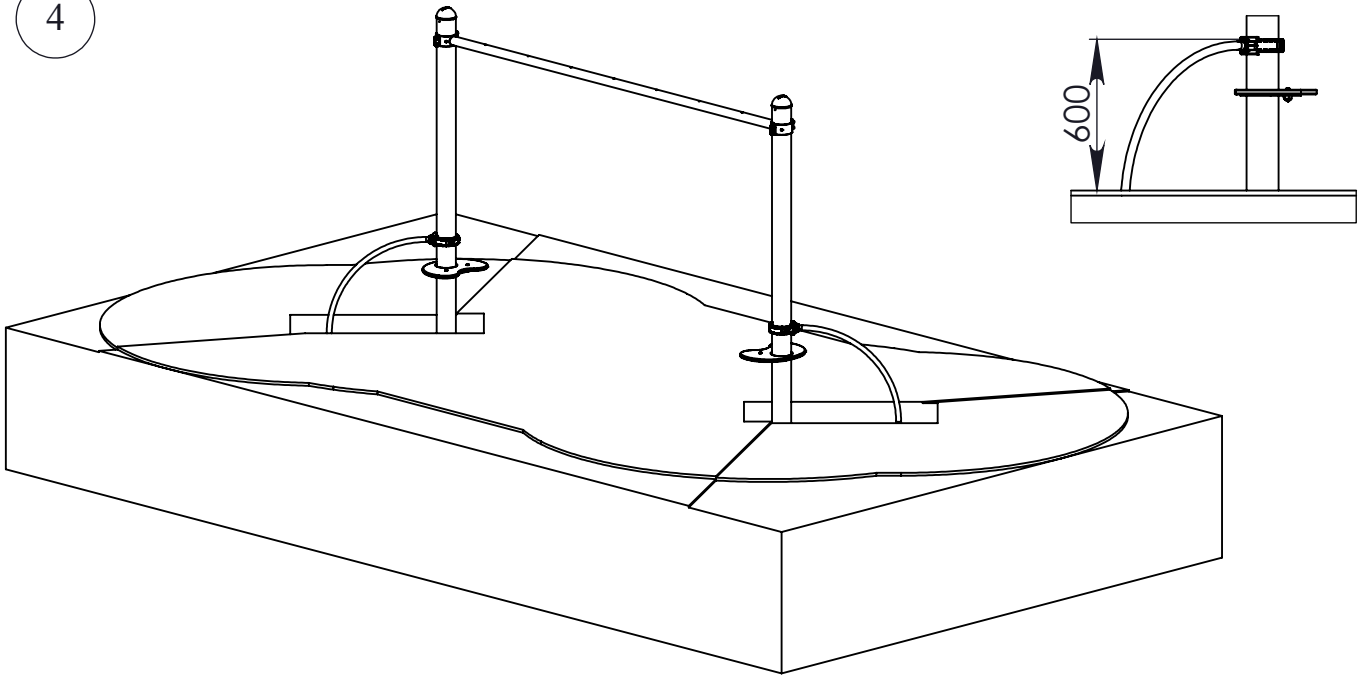

VEILIGHEIDSAFSTAND / ESPACE DE CHUTE / SAFETY AREA /  
SICHERHEITSAFSTAND / ZONA DE SEGURIDAD

AFMETINGEN  
DIMENSIONS  
MASSE  
DIMENSIONES  
L : 4254  
H : 2170  
Br : 1117

Samenvoegingszone avonturenpad  
Zone de liaison parcours d'aventures  
Verbindungsfeld survival parcours  
Linking zone adventure path

1

2

3

Fig.2

Fig.2

4

5

6