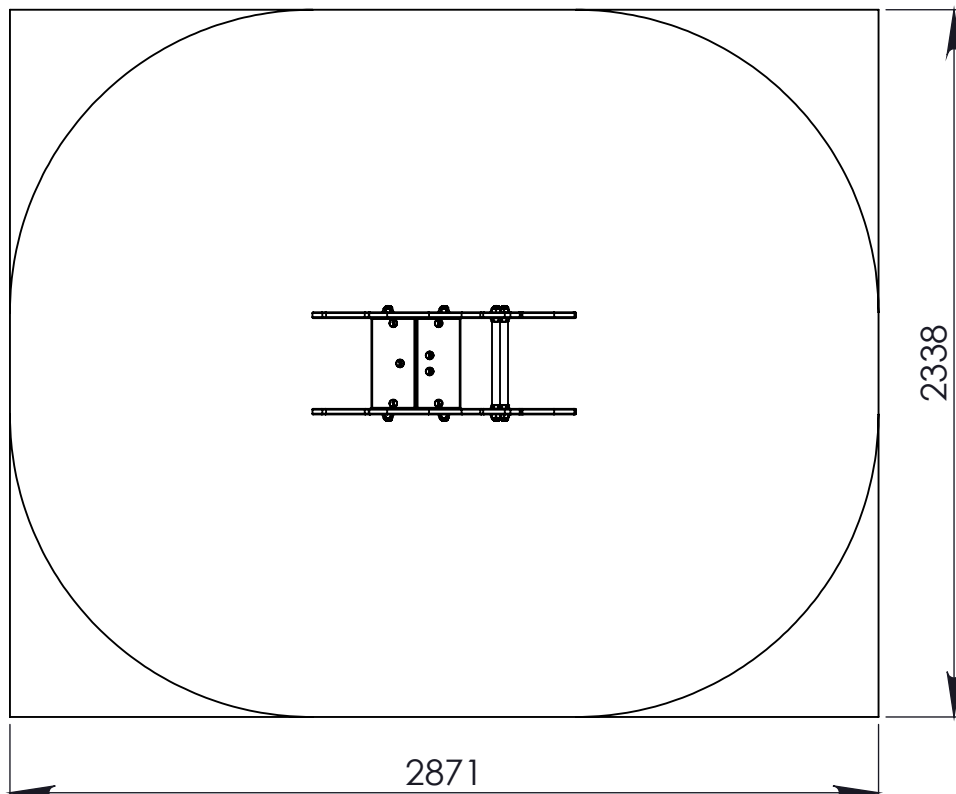

8600

Kangoeroe
Kangourou
Kanguruh
Kangaroo

Montagehandleiding
Notice de montage
Assembling manual
Montageanleitung
Instrucciones para el montaje

Leeftijd:
Age: 2-6
Age group:
Alter:
Edad:

EUROPLAY nv
Eegene 9
B-9200 DENDERMONDE
tel. 32.52.22 66 22
fax.32.52.22 67 22
www.europlay.eu

Dat.: 4/06/2012
Page: 1/6

VALHOOGTE / HAUTEUR DE CHUTE
FALL HEIGHT / FALLHÖHE / ALTURA DE CAÍDA

VEILIGHEIDSAFSTAND / ESPACE DE CHUTE / SAFETY AREA /
SICHERHEITSAFSTAND / ZONA DE SEGURIDAD

AFMETINGEN
DIMENSIONS
MASSE
DIMENSIONES
L: 871
H: 1040
Br: 380