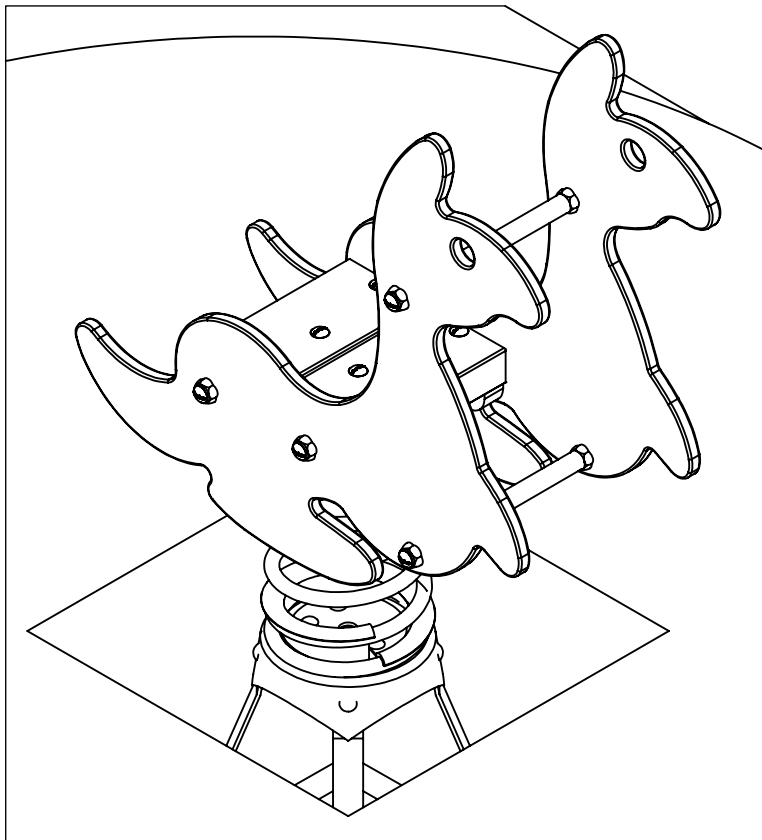

Dat.: 4/06/2012
Page: 1/6

VALHOOGTE / HAUTEUR DE CHUTE
FALL HEIGHT / FALLHÖHE / ALTURA DE CAÍDA

VEILIGHEIDSAFSTAND / ESPACE DE CHUTE / SAFETY AREA /
SICHERHEITSAFSTAND / ZONA DE SEGURIDAD

AFMETINGEN
DIMENSIONS
MASSE
DIMENSIONES
L: 871
H: 1040
Br: 380

Benodigdheden -- Liste des pièces -- Requisites -- Benötigtes -- Accesorios

 <p>1x</p>	 <p>1x</p> <p>Staal</p>
---	---

<p>1x</p> <table border="1"> <tr> <td data-bbox="215 913 518 1198"> <p>1x</p>  <p>Staal</p> </td> <td data-bbox="518 913 826 1198"> <p>4x</p>  <p>Staal</p> </td> </tr> </table>	<p>1x</p>  <p>Staal</p>	<p>4x</p>  <p>Staal</p>	<p>3x</p>  <p>Polyamide</p>
<p>1x</p>  <p>Staal</p>	<p>4x</p>  <p>Staal</p>		

<p>4x</p>  <p>Verzinkt staal M10x30</p>	<p>4x</p>  <p>Verzinkt staal M10x25</p>
<p>8x</p>  <p>Verzinkt staal M10</p>	<p>8x</p>  <p>Verzinkt staal M10</p>
<p>4x</p>  <p>Verzinkt staal M10</p>	<p>4x</p>  <p>Verzinkt staal M10</p>