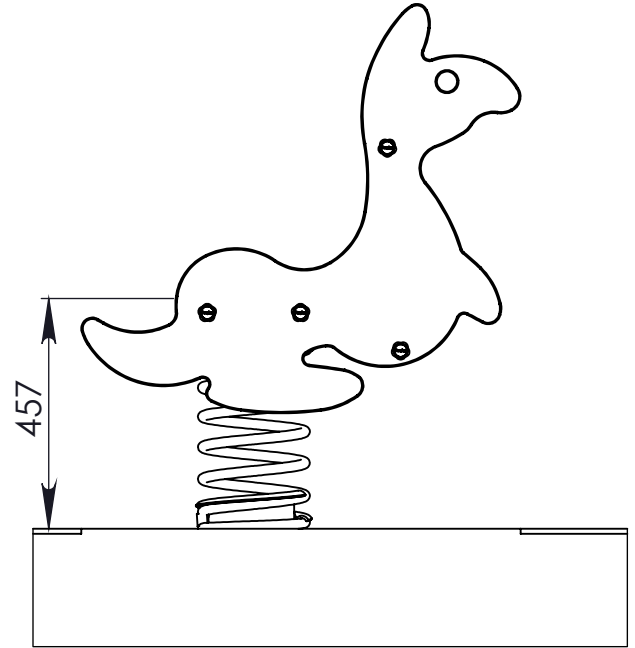

8600

Kangoeroe
Kangourou
Kanguruh
Kangaroo

Montagehandleiding
Notice de montage
Assembling manual
Montageanleitung
Instrucciones para el montaje

Leeftijd:
Age: 2-6
Age group:
Alter:
Edad:

EUROPLAY nv
Eegene 9
B-9200 DENDERMONDE
tel. 32.52.22 66 22
fax.32.52.22 67 22
www.europlay.eu

Dat.: 4/06/2012
Page: 1/6

VALHOOGTE / HAUTEUR DE CHUTE
FALL HEIGHT / FALLHÖHE / ALTURA DE CAÍDA

VEILIGHEIDSAFSTAND / ESPACE DE CHUTE / SAFETY AREA /
SICHERHEITSAFSTAND / ZONA DE SEGURIDAD

AFMETINGEN
DIMENSIONS
MASSE
DIMENSIONES
L: 871
H: 1040
Br: 380