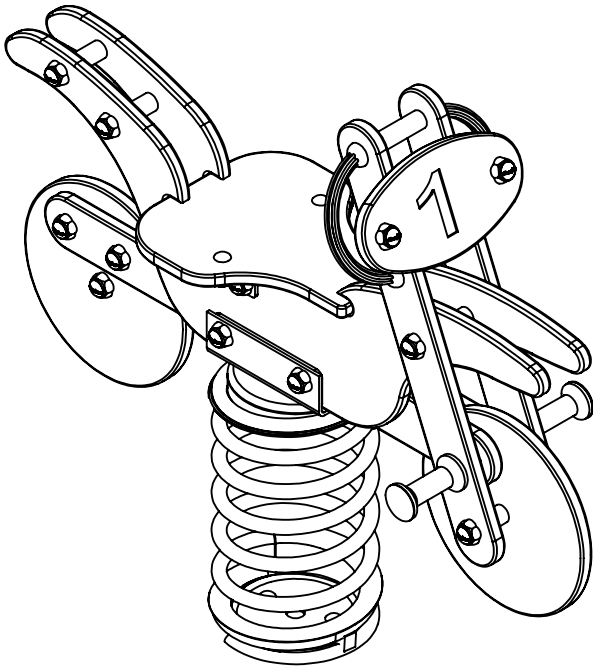

8400

Motorfiets
Moto
Motorrad
Motor bike

Montagehandleiding
Notice de montage
Assembling manual
Montageanleitung
Instrucciones para el montaje

Leeftijd:
Age: 2-6
Age group:
Alter:
Edad:

EUROPLAY nv
Eegene 9
B-9200 DENDERMONDE
tel. 32.52.22 66 22
fax.32.52.22 67 22
www.europlay.eu

Dat.: 11/05/2012
Page: 1/5

VALHOOGTE / HAUTEUR DE CHUTE
FALL HEIGHT / FALLHÖHE / ALTURA DE CAÍDA

VEILIGHEIDSAFSTAND / ESPACE DE CHUTE / SAFETY AREA /
SICHERHEITSAFSTAND / ZONA DE SEGURIDAD

AFMETINGEN
DIMENSIONS
MASSE
DIMENSIONES
L : 1040
H : 910
Br : 340