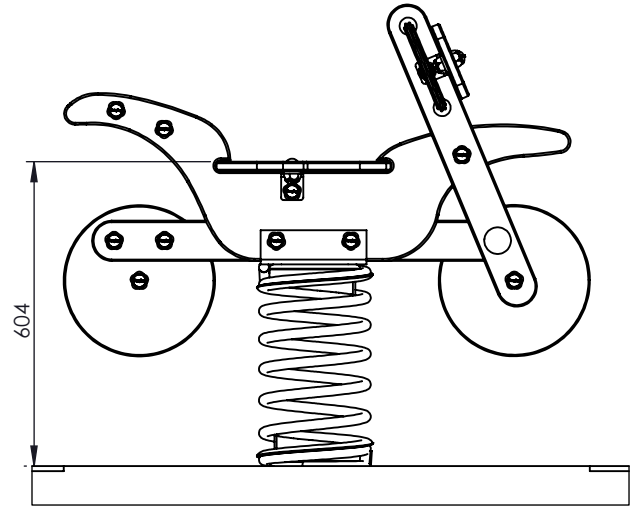

Dat.: 11/05/2012
Page: 1/5

VALHOOGTE / HAUTEUR DE CHUTE
FALL HEIGHT / FALLHÖHE / ALTURA DE CAÍDA

VEILIGHEIDSAFSTAND / ESPACE DE CHUTE / SAFETY AREA /
SICHERHEITSAFSTAND / ZONA DE SEGURIDAD

AFMETINGEN
DIMENSIONS
MASSE
DIMENSIONES
L : 1040
H : 910
Br : 340