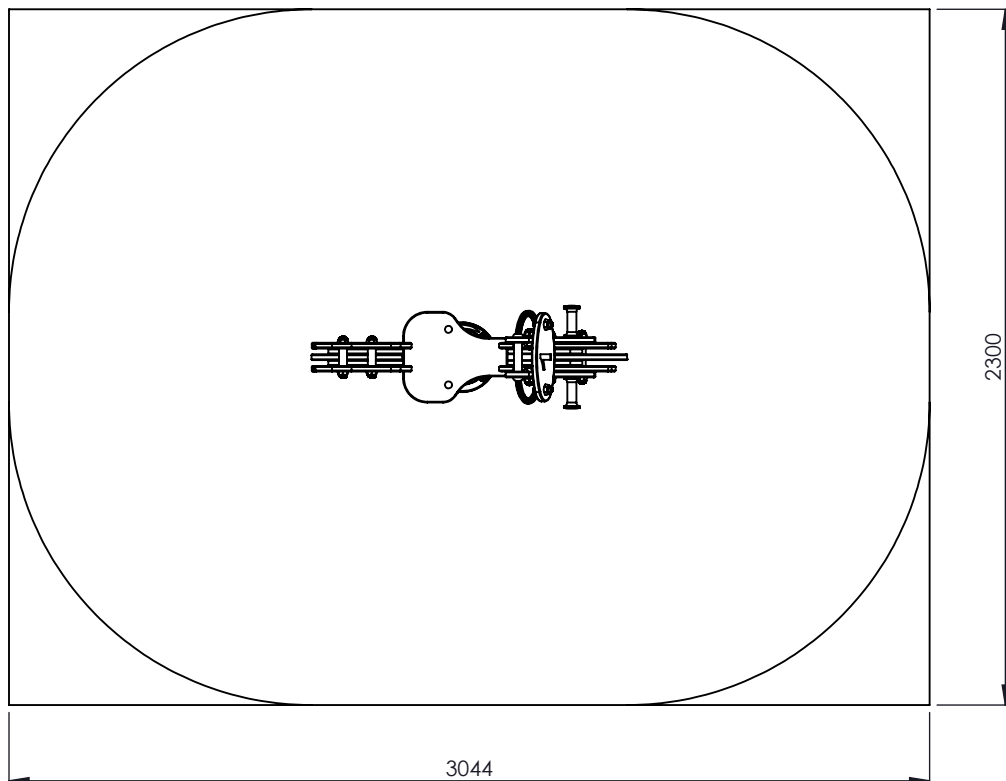

8400

Motorfiets
Moto
Motorrad
Motor bike

Montagehandleiding
Notice de montage
Assembling manual
Montageanleitung
Instrucciones para el montaje

Leeftijd:
Age: 2-6
Age group:
Alter:
Edad:

EUROPLAY nv
Eegene 9
B-9200 DENDERMONDE
tel. 32.52.22 66 22
fax.32.52.22 67 22
www.europlay.eu

Dat.: 11/05/2012
Page: 1/5

VALHOOGTE / HAUTEUR DE CHUTE
FALL HEIGHT / FALLHÖHE / ALTURA DE CAÍDA

VEILIGHEIDSAFSTAND / ESPACE DE CHUTE / SAFETY AREA /
SICHERHEITSAFSTAND / ZONA DE SEGURIDAD

AFMETINGEN
DIMENSIONS
MASSE
DIMENSIONES
L : 1040
H : 910
Br : 340