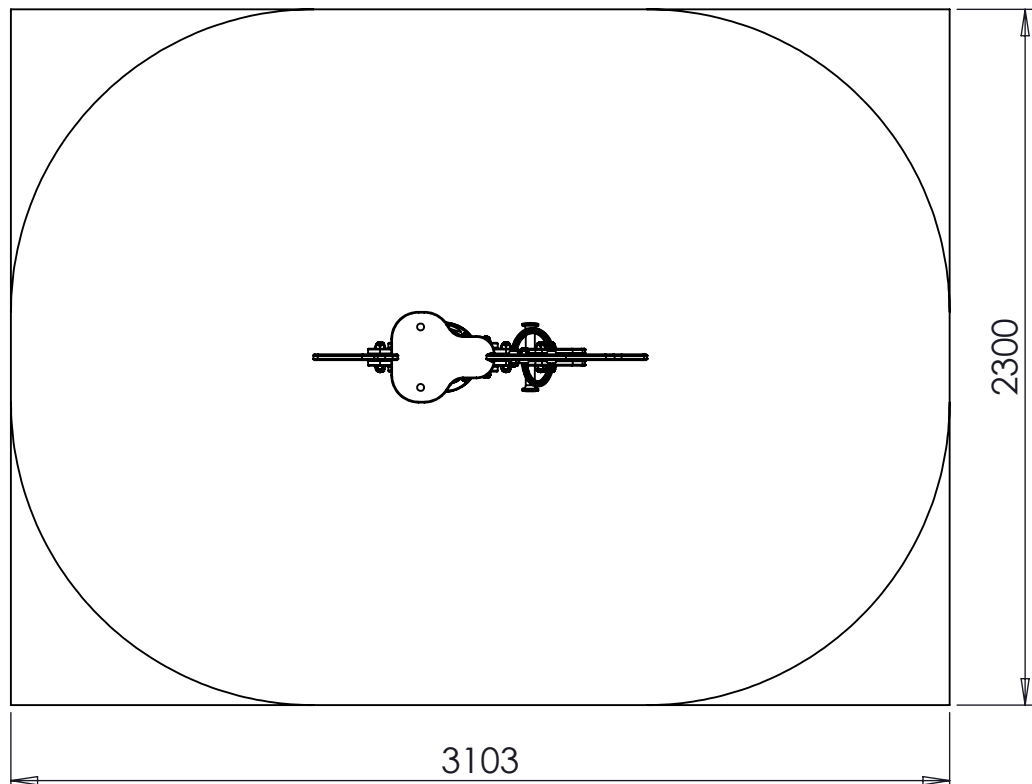

Dat.: 11/05/2012
Page: 1/5

VALHOOGTE / HAUTEUR DE CHUTE
FALL HEIGHT / FALLHÖHE / ALTURA DE CAÍDA

VEILIGHEIDSAFSTAND / ESPACE DE CHUTE / SAFETY AREA /
SICHERHEITSAFSTAND / ZONA DE SEGURIDAD

AFMETINGEN
DIMENSIONS
MASSE
DIMENSIONES
L : 1100
H : 830
Br : 300