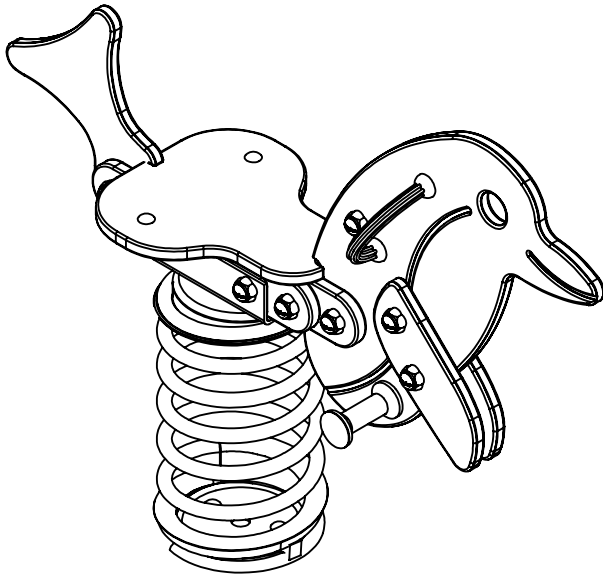

8300

Dolfijn
Dauphin
Delphin
Dolphin

Montagehandleiding
Notice de montage
Assembling manual
Montageanleitung
Instrucciones para el montaje

Leeftijd:
Age: 2-6
Age group:
Alter:
Edad:

EUROPLAY nv
Eegene 9
B-9200 DENDERMONDE
tel. 32.52.22 66 22
fax.32.52.22 67 22
www.europlay.eu

Dat.: 11/05/2012
Page: 1/5

VALHOOGTE / HAUTEUR DE CHUTE
FALL HEIGHT / FALLHÖHE / ALTURA DE CAÍDA

VEILIGHEIDSAFSTAND / ESPACE DE CHUTE / SAFETY AREA /
SICHERHEITSAFSTAND / ZONA DE SEGURIDAD

AFMETINGEN
DIMENSIONS
MASSE
DIMENSIONES
L : 1100
H : 830
Br : 300