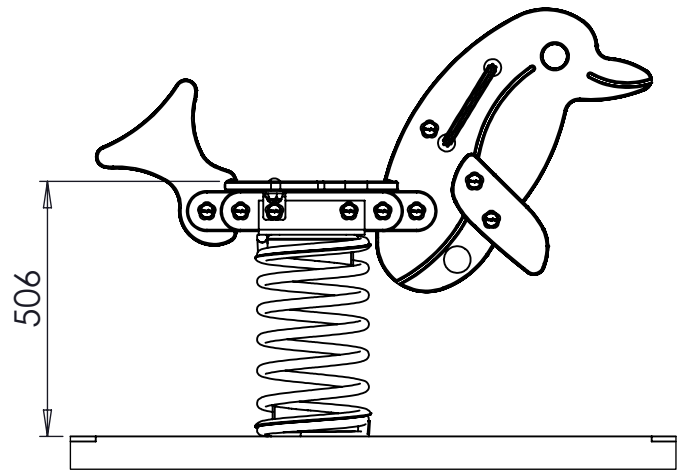

8300

Dolfijn
Dauphin
Delphin
Dolphin

Montagehandleiding
Notice de montage
Assembling manual
Montageanleitung
Instrucciones para el montaje

Leeftijd:
Age: 2-6
Age group:
Alter:
Edad:

EUROPLAY nv
Eegene 9
B-9200 DENDERMONDE
tel. 32.52.22 66 22
fax.32.52.22 67 22
www.europlay.eu

Dat.: 11/05/2012
Page: 1/5

VALHOOGTE / HAUTEUR DE CHUTE
FALL HEIGHT / FALLHÖHE / ALTURA DE CAÍDA

VEILIGHEIDSAFSTAND / ESPACE DE CHUTE / SAFETY AREA /
SICHERHEITSAFSTAND / ZONA DE SEGURIDAD

AFMETINGEN
DIMENSIONS
MASSE
DIMENSIONES
L : 1100
H : 830
Br : 300