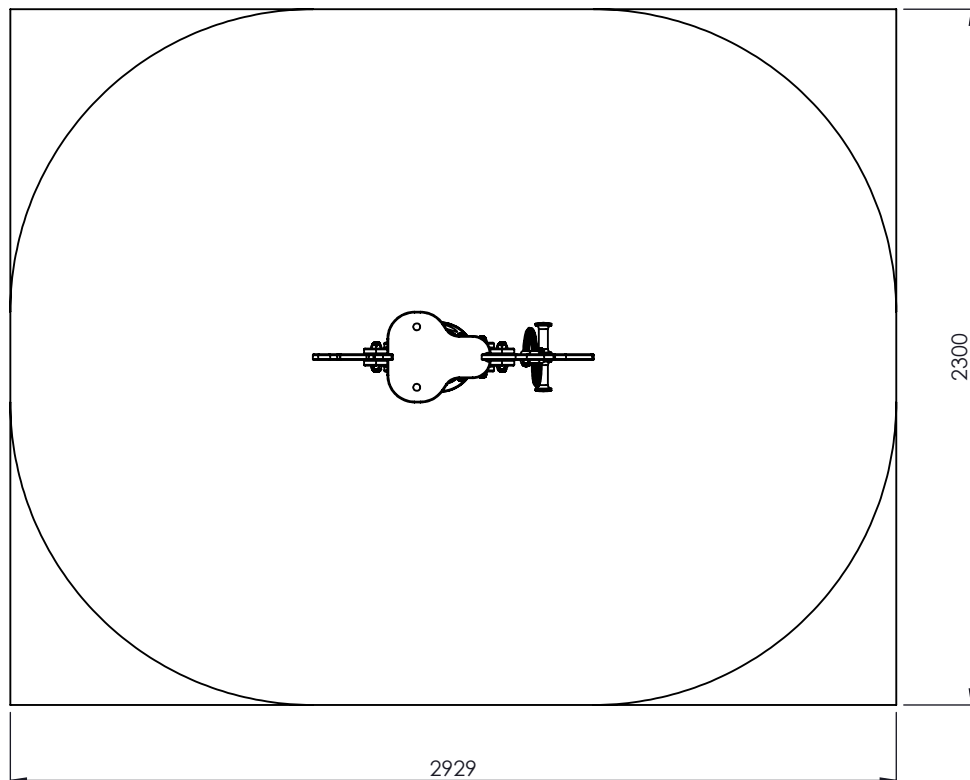

8200

Haas
Lapin
Kaninchen
Rabbit

Montagehandleiding
Notice de montage
Assembling manual
Montageanleitung
Instrucciones para el montaje

Leeftijd:
Age: 2-6
Age group:
Alter:
Edad:

EUROPLAY nv
Eegene 9
B-9200 DENDERMONDE
tel. 32.52.22 66 22
fax.32.52.22 67 22
www.europlay.eu

Dat.: 10/05/2012
Page: 1/5

VALHOOGTE / HAUTEUR DE CHUTE
FALL HEIGHT / FALLHÖHE / ALTURA DE CAÍDA

VEILIGHEIDSAFSTAND / ESPACE DE CHUTE / SAFETY AREA /
SICHERHEITSAFSTAND / ZONA DE SEGURIDAD

AFMETINGEN
DIMENSIONS
MASSE
DIMENSIONES
L : 930
H : 890
Br : 300