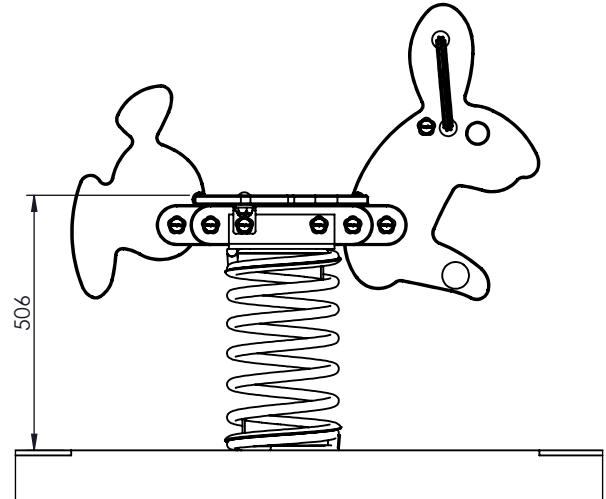

8200

Haas
Lapin
Kaninchen
Rabbit

Montagehandleiding
Notice de montage
Assembling manual
Montageanleitung
Instrucciones para el montaje

Leeftijd:
Age: 2-6
Age group:
Alter:
Edad:

EUROPLAY nv
Eegene 9
B-9200 DENDERMONDE
tel. 32.52.22 66 22
fax.32.52.22 67 22
www.europlay.eu

Dat.: 10/05/2012
Page: 1/5

VALHOOGTE / HAUTEUR DE CHUTE
FALL HEIGHT / FALLHÖHE / ALTURA DE CAÍDA

VEILIGHEIDSAFSTAND / ESPACE DE CHUTE / SAFETY AREA /
SICHERHEITSAFSTAND / ZONA DE SEGURIDAD

AFMETINGEN
DIMENSIONS
MASSE
DIMENSIONES
L : 930
H : 890
Br : 300