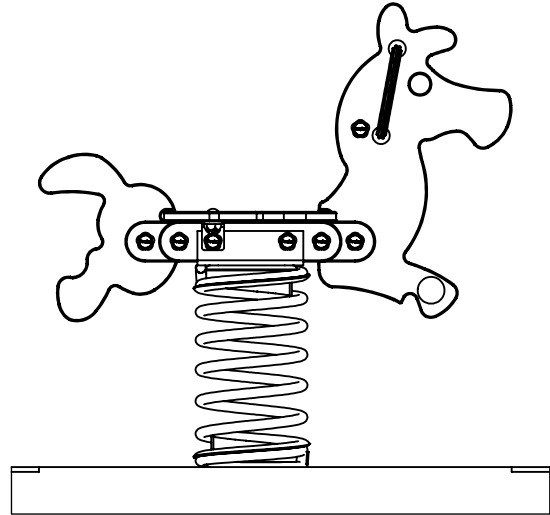

8100

Pony
Poney
Pony
Pony

Montagehandleiding
Notice de montage
Assembling manual
Montageanleitung
Instrucciones para el montaje

Leeftijd:
Age: 2-6
Age group:
Alter:
Edad:

EUROPLAY nv
Eegene 9
B-9200 DENDERMONDE
tel. 32.52.22 66 22
fax.32.52.22 67 22
www.europlay.eu

Dat.: 9/05/2012
Page: 1/5

VALHOOGTE / HAUTEUR DE CHUTE
FALL HEIGHT / FALLHÖHE / ALTURA DE CAÍDA

VEILIGHEIDSAFSTAND / ESPACE DE CHUTE / SAFETY AREA /
SICHERHEITSAFSTAND / ZONA DE SEGURIDAD

AFMETINGEN
DIMENSIONS
MASSE
DIMENSIONES
L: 940
H: 920
Br: 300