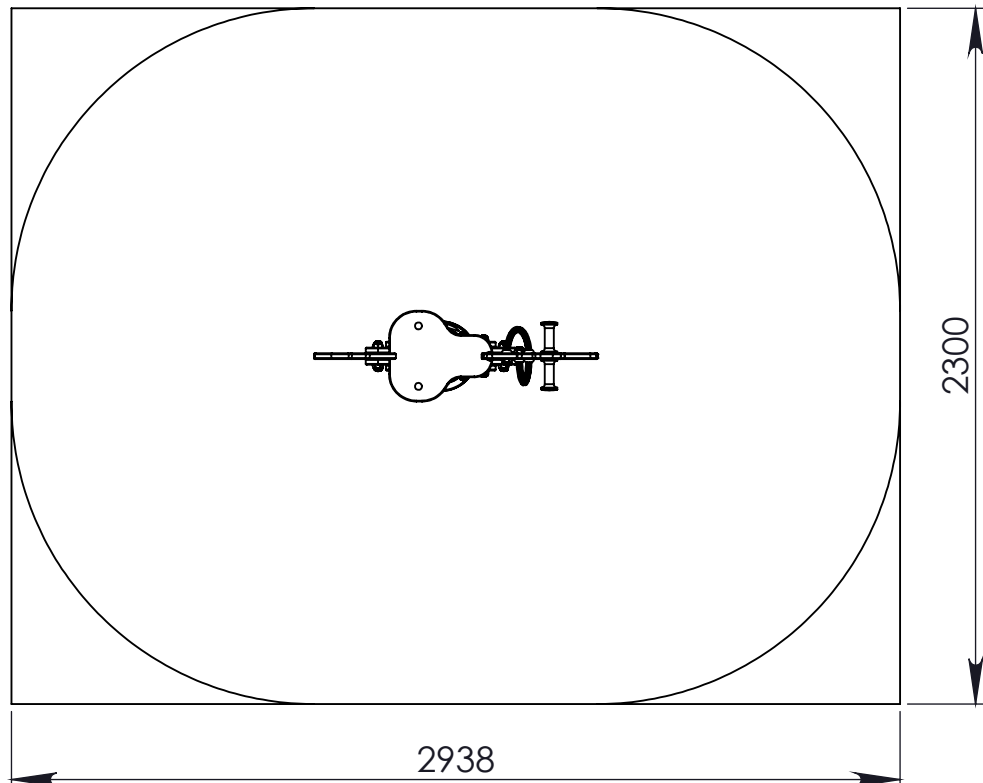

8100

Pony
Poney
Pony
Pony

Montagehandleiding
Notice de montage
Assembling manual
Montageanleitung
Instrucciones para el montaje

Leeftijd:
Age: 2-6
Age group:
Alter:
Edad:

EUROPLAY nv
Eegene 9
B-9200 DENDERMONDE
tel. 32.52.22 66 22
fax.32.52.22 67 22
www.europlay.eu

Dat.: 9/05/2012
Page: 1/5

VALHOOGTE / HAUTEUR DE CHUTE
FALL HEIGHT / FALLHÖHE / ALTURA DE CAÍDA

VEILIGHEIDSAFSTAND / ESPACE DE CHUTE / SAFETY AREA /
SICHERHEITSAFSTAND / ZONA DE SEGURIDAD

AFMETINGEN
DIMENSIONS
MASSE
DIMENSIONES
L: 940
H: 920
Br: 300