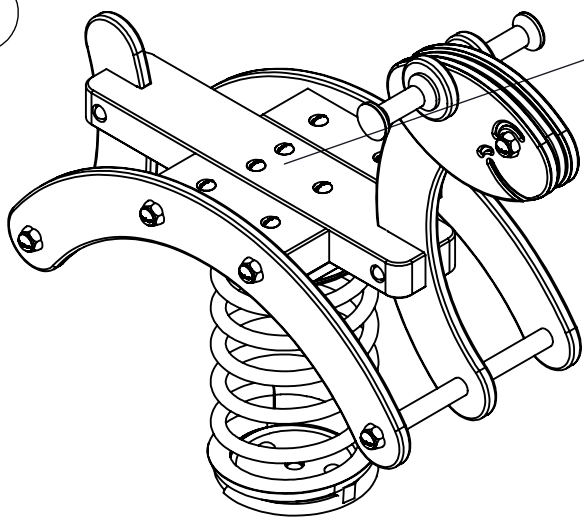

Dat.: 5/06/2012
Page: 1/6

VALHOOGTE / HAUTEUR DE CHUTE
FALL HEIGHT / FALLHÖHE / ALTURA DE CAÍDA

VEILIGHEIDSAFSTAND / ESPACE DE CHUTE / SAFETY AREA /
SICHERHEITSAFSTAND / ZONA DE SEGURIDAD

AFMETINGEN
DIMENSIONS
MASSE
DIMENSIONES
L: 890mm
H: 824mm
Br: 398mm

1

2

3

-  M10 (3x)
-  M10 (3x)
-  M10 (3x)

4

3x