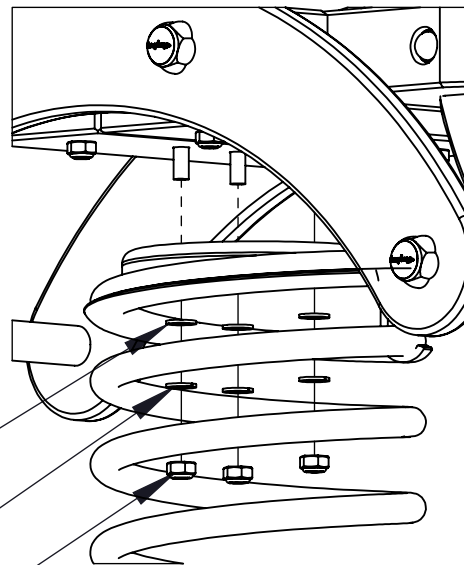

Dat.: 5/06/2012
Page: 1/6

VALHOOGTE / HAUTEUR DE CHUTE
FALL HEIGHT / FALLHÖHE / ALTURA DE CAÍDA

VEILIGHEIDSAFSTAND / ESPACE DE CHUTE / SAFETY AREA /
SICHERHEITSAFSTAND / ZONA DE SEGURIDAD

AFMETINGEN
DIMENSIONS
MASSE
DIMENSIONES
L: 890mm
H: 824mm
Br: 398mm

Benodigdheden -- Liste des pièces -- Requisites -- Benötigtes -- Accesorios

 <p>1x</p>	 <p>1x</p> <p>Staal</p>
---	---

<p>1x</p> <table border="1"> <tr> <td data-bbox="217 916 518 1200"> <p>1x</p>  <p>Staal</p> </td> <td data-bbox="518 916 826 1200"> <p>4x</p>  <p>Staal</p> </td> </tr> <tr> <td data-bbox="217 1200 518 1335"> <p>4x</p>  <p>Verzinkt staal M10x30</p> </td> <td data-bbox="518 1200 826 1335"> <p>4x</p>  <p>Verzinkt staal M10x25</p> </td> </tr> <tr> <td data-bbox="217 1335 518 1469"> <p>8x</p>  <p>Verzinkt staal M10</p> </td> <td data-bbox="518 1335 826 1469"> <p>8x</p>  <p>Verzinkt staal M10</p> </td> </tr> <tr> <td data-bbox="217 1469 518 1603"> <p>4x</p>  <p>Verzinkt staal M10</p> </td> <td data-bbox="518 1469 826 1603"> <p>4x</p>  <p>Verzinkt staal M10</p> </td> </tr> </table>	<p>1x</p>  <p>Staal</p>	<p>4x</p>  <p>Staal</p>	<p>4x</p>  <p>Verzinkt staal M10x30</p>	<p>4x</p>  <p>Verzinkt staal M10x25</p>	<p>8x</p>  <p>Verzinkt staal M10</p>	<p>8x</p>  <p>Verzinkt staal M10</p>	<p>4x</p>  <p>Verzinkt staal M10</p>	<p>4x</p>  <p>Verzinkt staal M10</p>	<p>3x</p>  <p>Polyamide</p>
<p>1x</p>  <p>Staal</p>	<p>4x</p>  <p>Staal</p>								
<p>4x</p>  <p>Verzinkt staal M10x30</p>	<p>4x</p>  <p>Verzinkt staal M10x25</p>								
<p>8x</p>  <p>Verzinkt staal M10</p>	<p>8x</p>  <p>Verzinkt staal M10</p>								
<p>4x</p>  <p>Verzinkt staal M10</p>	<p>4x</p>  <p>Verzinkt staal M10</p>								

1

2

3

-  M10 (3x)
-  M10 (3x)
-  M10 (3x)

4

3x