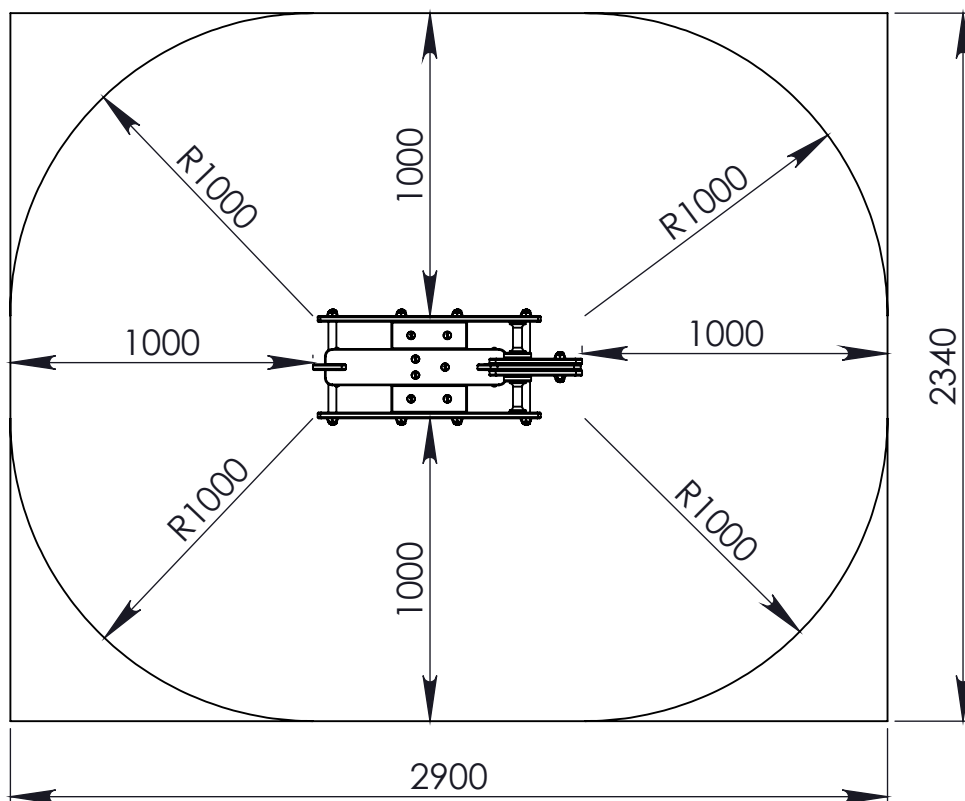

Dat.: 5/06/2012
Page: 1/6

VALHOOGTE / HAUTEUR DE CHUTE
FALL HEIGHT / FALLHÖHE / ALTURA DE CAÍDA

VEILIGHEIDSAFSTAND / ESPACE DE CHUTE / SAFETY AREA /
SICHERHEITSAFSTAND / ZONA DE SEGURIDAD

AFMETINGEN
DIMENSIONS
MASSE
DIMENSIONES
L: 890mm
H: 824mm
Br: 398mm

1

2

3

-  M10 (3x)
-  M10 (3x)
-  M10 (3x)

4

3x