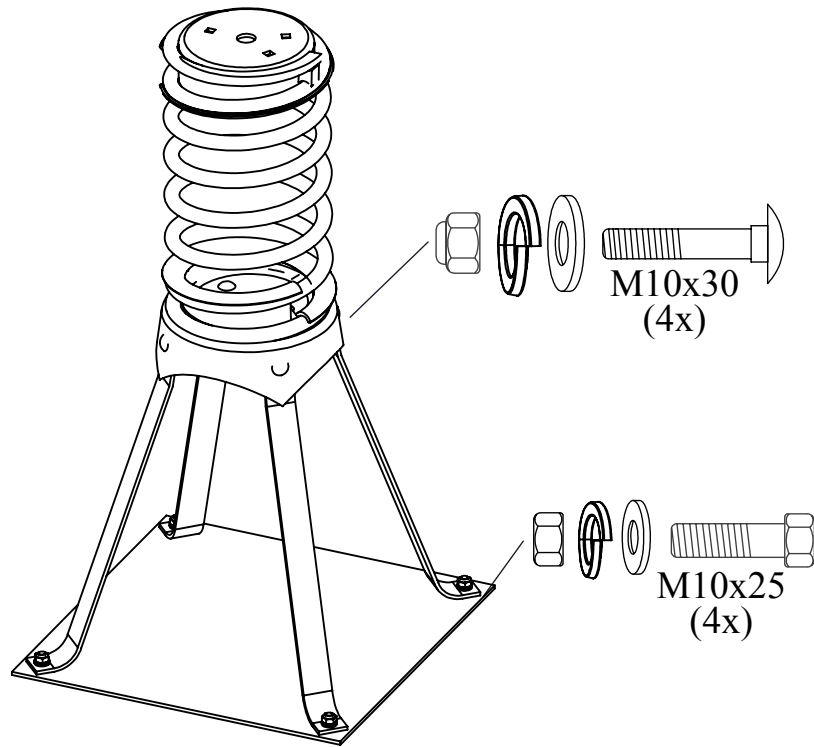

Dat.: 5/06/2012
Page: 1/6

VALHOOGTE / HAUTEUR DE CHUTE
FALL HEIGHT / FALLHÖHE / ALTURA DE CAÍDA

VEILIGHEIDSAFSTAND / ESPACE DE CHUTE / SAFETY AREA /
SICHERHEITSAFSTAND / ZONA DE SEGURIDAD

AFMETINGEN
DIMENSIONS
MASSE
DIMENSIONES
L: 890mm
H: 824mm
Br: 398mm

Benodigdheden -- Liste des pièces -- Requisites -- Benötigtes -- Accesorios

 <p>1x</p>	 <p>1x</p> <p>Staal</p>
---	---

<p>1x</p> <table border="1"> <tr> <td data-bbox="217 916 518 1200"> <p>1x</p>  <p>Staal</p> </td> <td data-bbox="518 916 826 1200"> <p>4x</p>  <p>Staal</p> </td> </tr> <tr> <td data-bbox="217 1200 518 1335"> <p>4x</p>  <p>Verzinkt staal M10x30</p> </td> <td data-bbox="518 1200 826 1335"> <p>4x</p>  <p>Verzinkt staal M10x25</p> </td> </tr> <tr> <td data-bbox="217 1335 518 1469"> <p>8x</p>  <p>Verzinkt staal M10</p> </td> <td data-bbox="518 1335 826 1469"> <p>8x</p>  <p>Verzinkt staal M10</p> </td> </tr> <tr> <td data-bbox="217 1469 518 1603"> <p>4x</p>  <p>Verzinkt staal M10</p> </td> <td data-bbox="518 1469 826 1603"> <p>4x</p>  <p>Verzinkt staal M10</p> </td> </tr> </table>	<p>1x</p>  <p>Staal</p>	<p>4x</p>  <p>Staal</p>	<p>4x</p>  <p>Verzinkt staal M10x30</p>	<p>4x</p>  <p>Verzinkt staal M10x25</p>	<p>8x</p>  <p>Verzinkt staal M10</p>	<p>8x</p>  <p>Verzinkt staal M10</p>	<p>4x</p>  <p>Verzinkt staal M10</p>	<p>4x</p>  <p>Verzinkt staal M10</p>	<p>3x</p>  <p>Polyamide</p>
<p>1x</p>  <p>Staal</p>	<p>4x</p>  <p>Staal</p>								
<p>4x</p>  <p>Verzinkt staal M10x30</p>	<p>4x</p>  <p>Verzinkt staal M10x25</p>								
<p>8x</p>  <p>Verzinkt staal M10</p>	<p>8x</p>  <p>Verzinkt staal M10</p>								
<p>4x</p>  <p>Verzinkt staal M10</p>	<p>4x</p>  <p>Verzinkt staal M10</p>								

1

2

3

-  M10 (3x)
-  M10 (3x)
-  M10 (3x)

4

3x