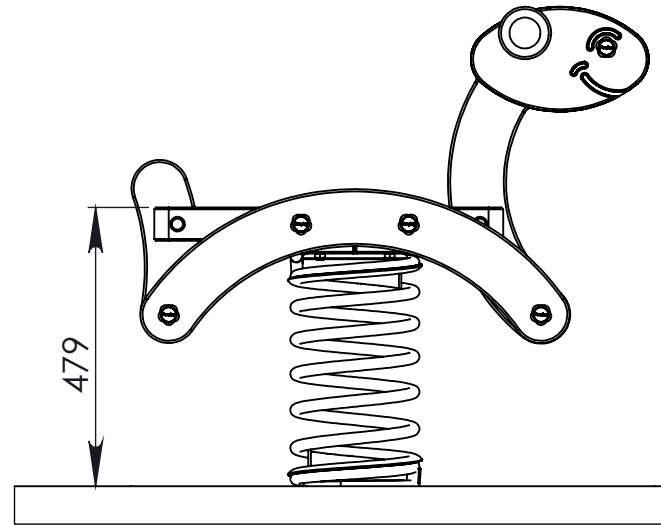

8030

Schildpad
Tortue
Schildkröte
Turtle
Tortuga

Montagehandleiding
Notice de montage
Assembling manual
Montageanleitung
Instrucciones para el montaje

Leeftijd:
Age: 2-6
Age group:
Alter:
Edad:

EUROPLAY nv
Eegene 9
B-9200 DENDERMONDE
tel. 32.52.22 66 22
fax.32.52.22 67 22
www.europlay.eu

Dat.: 5/06/2012
Page: 1/6

VALHOOGTE / HAUTEUR DE CHUTE
FALL HEIGHT / FALLHÖHE / ALTURA DE CAÍDA

VEILIGHEIDSAFSTAND / ESPACE DE CHUTE / SAFETY AREA /
SICHERHEITSAFSTAND / ZONA DE SEGURIDAD

AFMETINGEN
DIMENSIONS
MASSE
DIMENSIONES
L: 890mm
H: 824mm
Br: 398mm