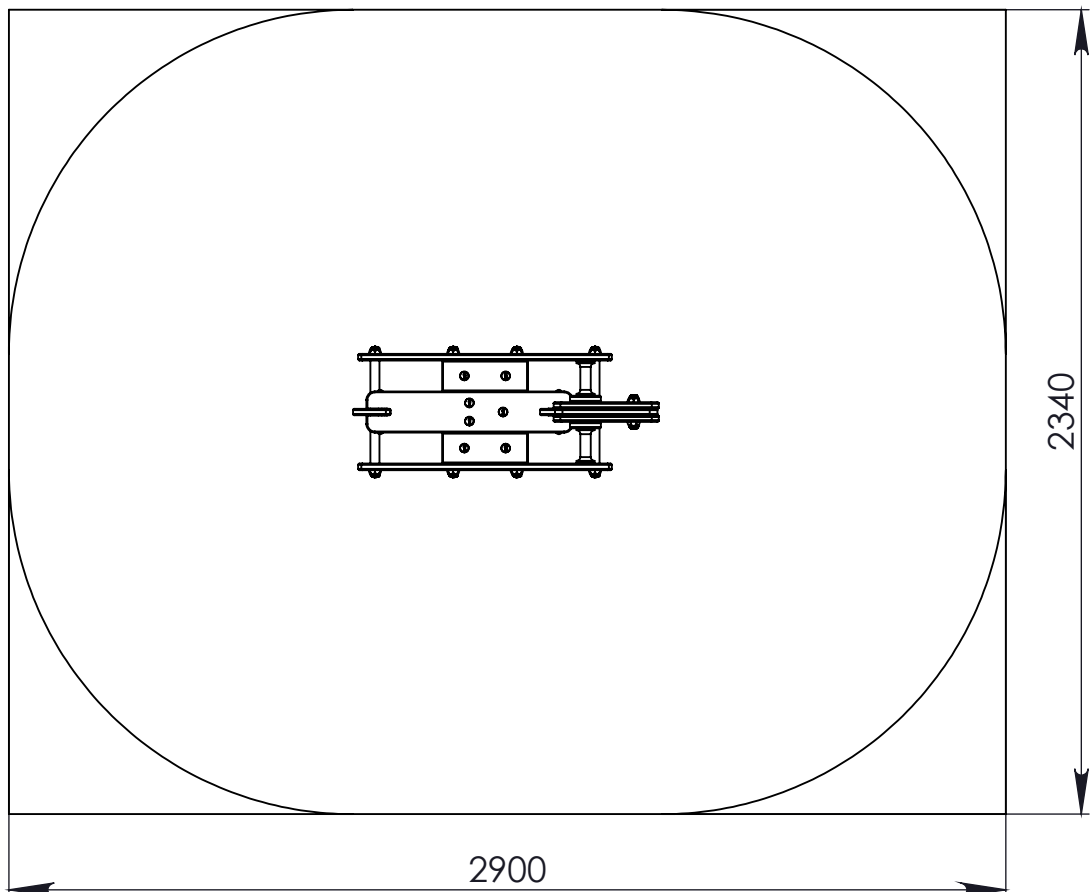

8030

Schildpad
Tortue
Schildkröte
Turtle
Tortuga

Montagehandleiding
Notice de montage
Assembling manual
Montageanleitung
Instrucciones para el montaje

Leeftijd:
Age: 2-6
Age group:
Alter:
Edad:

EUROPLAY nv
Eegene 9
B-9200 DENDERMONDE
tel. 32.52.22 66 22
fax.32.52.22 67 22
www.europlay.eu

Dat.: 5/06/2012
Page: 1/6

VALHOOGTE / HAUTEUR DE CHUTE
FALL HEIGHT / FALLHÖHE / ALTURA DE CAÍDA

VEILIGHEIDSAFSTAND / ESPACE DE CHUTE / SAFETY AREA /
SICHERHEITSAFSTAND / ZONA DE SEGURIDAD

AFMETINGEN
DIMENSIONS
MASSE
DIMENSIONES
L: 890mm
H: 824mm
Br: 398mm