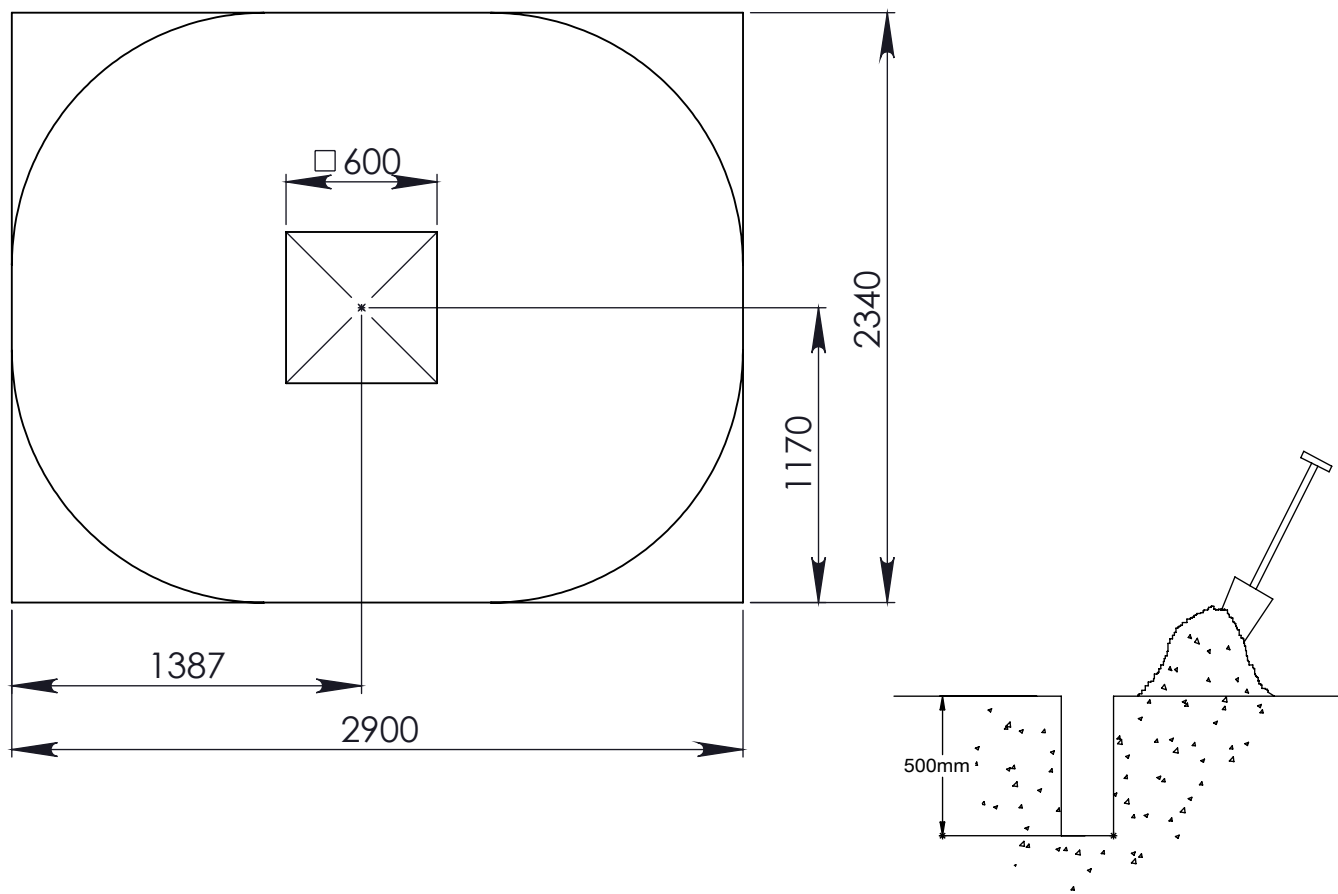

Dat.: 5/06/2012
Page: 1/6

VALHOOGTE / HAUTEUR DE CHUTE
FALL HEIGHT / FALLHÖHE / ALTURA DE CAÍDA

VEILIGHEIDSAFSTAND / ESPACE DE CHUTE / SAFETY AREA /
SICHERHEITSAFSTAND / ZONA DE SEGURIDAD

AFMETINGEN
DIMENSIONS
MASSE
DIMENSIONES
L: 890mm
H: 824mm
Br: 398mm

1

2

3

-  M10 (3x)
-  M10 (3x)
-  M10 (3x)

4

3x