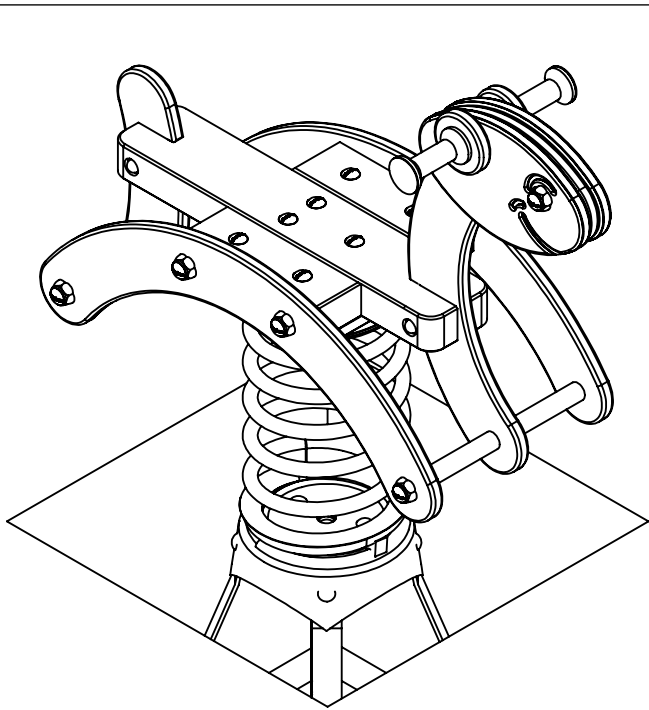

3

- M10 (3x)
- M10 (3x)
- M10 (3x)

4

3x