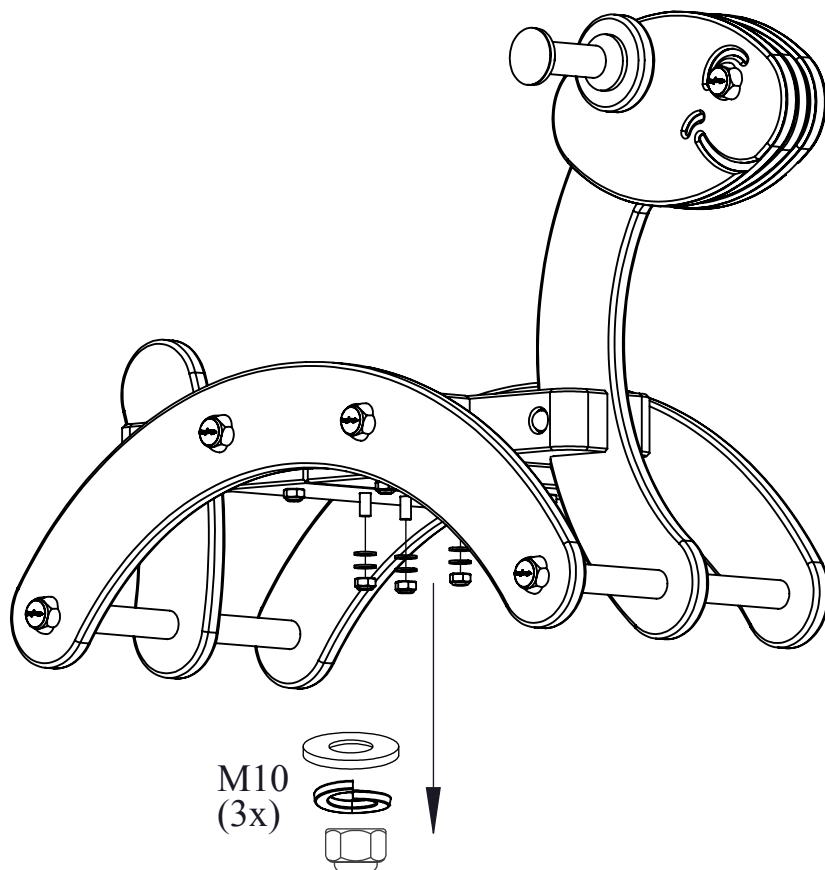

Dat.: 5/06/2012
Page: 1/6

VALHOOGTE / HAUTEUR DE CHUTE
FALL HEIGHT / FALLHÖHE / ALTURA DE CAÍDA

VEILIGHEIDSAFSTAND / ESPACE DE CHUTE / SAFETY AREA /
SICHERHEITSAFSTAND / ZONA DE SEGURIDAD

AFMETINGEN
DIMENSIONS
MASSE
DIMENSIONES
L: 890mm
H: 824mm
Br: 398mm

Benodigdheden -- Liste des pièces -- Requisites -- Benötigtes -- Accesorios

 <p>1x</p>	 <p>1x</p> <p>Staal</p>
---	---

<p>1x</p> <table border="1"> <tr> <td data-bbox="217 916 518 1200"> <p>1x</p>  <p>Staal</p> </td> <td data-bbox="518 916 826 1200"> <p>4x</p>  <p>Staal</p> </td> </tr> <tr> <td data-bbox="217 1200 518 1335"> <p>4x</p>  <p>Verzinkt staal M10x30</p> </td> <td data-bbox="518 1200 826 1335"> <p>4x</p>  <p>Verzinkt staal M10x25</p> </td> </tr> <tr> <td data-bbox="217 1335 518 1469"> <p>8x</p>  <p>Verzinkt staal M10</p> </td> <td data-bbox="518 1335 826 1469"> <p>8x</p>  <p>Verzinkt staal M10</p> </td> </tr> <tr> <td data-bbox="217 1469 518 1603"> <p>4x</p>  <p>Verzinkt staal M10</p> </td> <td data-bbox="518 1469 826 1603"> <p>4x</p>  <p>Verzinkt staal M10</p> </td> </tr> </table>	<p>1x</p>  <p>Staal</p>	<p>4x</p>  <p>Staal</p>	<p>4x</p>  <p>Verzinkt staal M10x30</p>	<p>4x</p>  <p>Verzinkt staal M10x25</p>	<p>8x</p>  <p>Verzinkt staal M10</p>	<p>8x</p>  <p>Verzinkt staal M10</p>	<p>4x</p>  <p>Verzinkt staal M10</p>	<p>4x</p>  <p>Verzinkt staal M10</p>	<p>3x</p>  <p>Polyamide</p>
<p>1x</p>  <p>Staal</p>	<p>4x</p>  <p>Staal</p>								
<p>4x</p>  <p>Verzinkt staal M10x30</p>	<p>4x</p>  <p>Verzinkt staal M10x25</p>								
<p>8x</p>  <p>Verzinkt staal M10</p>	<p>8x</p>  <p>Verzinkt staal M10</p>								
<p>4x</p>  <p>Verzinkt staal M10</p>	<p>4x</p>  <p>Verzinkt staal M10</p>								

1

2

3

-  M10 (3x)
-  M10 (3x)
-  M10 (3x)

4

3x