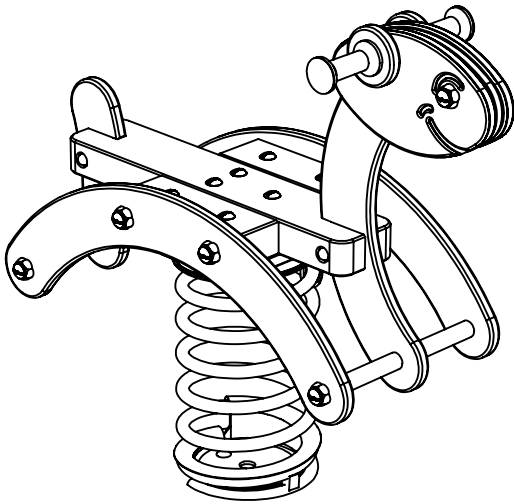

8030

Schildpad
Tortue
Schildkröte
Turtle
Tortuga

Montagehandleiding
Notice de montage
Assembling manual
Montageanleitung
Instrucciones para el montaje

Leeftijd:
Age: 2-6
Age group:
Alter:
Edad:

EUROPLAY nv
Eegene 9
B-9200 DENDERMONDE
tel. 32.52.22 66 22
fax.32.52.22 67 22
www.europlay.eu

Dat.: 5/06/2012
Page: 1/6

VALHOOGTE / HAUTEUR DE CHUTE
FALL HEIGHT / FALLHÖHE / ALTURA DE CAÍDA

VEILIGHEIDSAFSTAND / ESPACE DE CHUTE / SAFETY AREA /
SICHERHEITSAFSTAND / ZONA DE SEGURIDAD

AFMETINGEN
DIMENSIONS
MASSE
DIMENSIONES
L: 890mm
H: 824mm
Br: 398mm